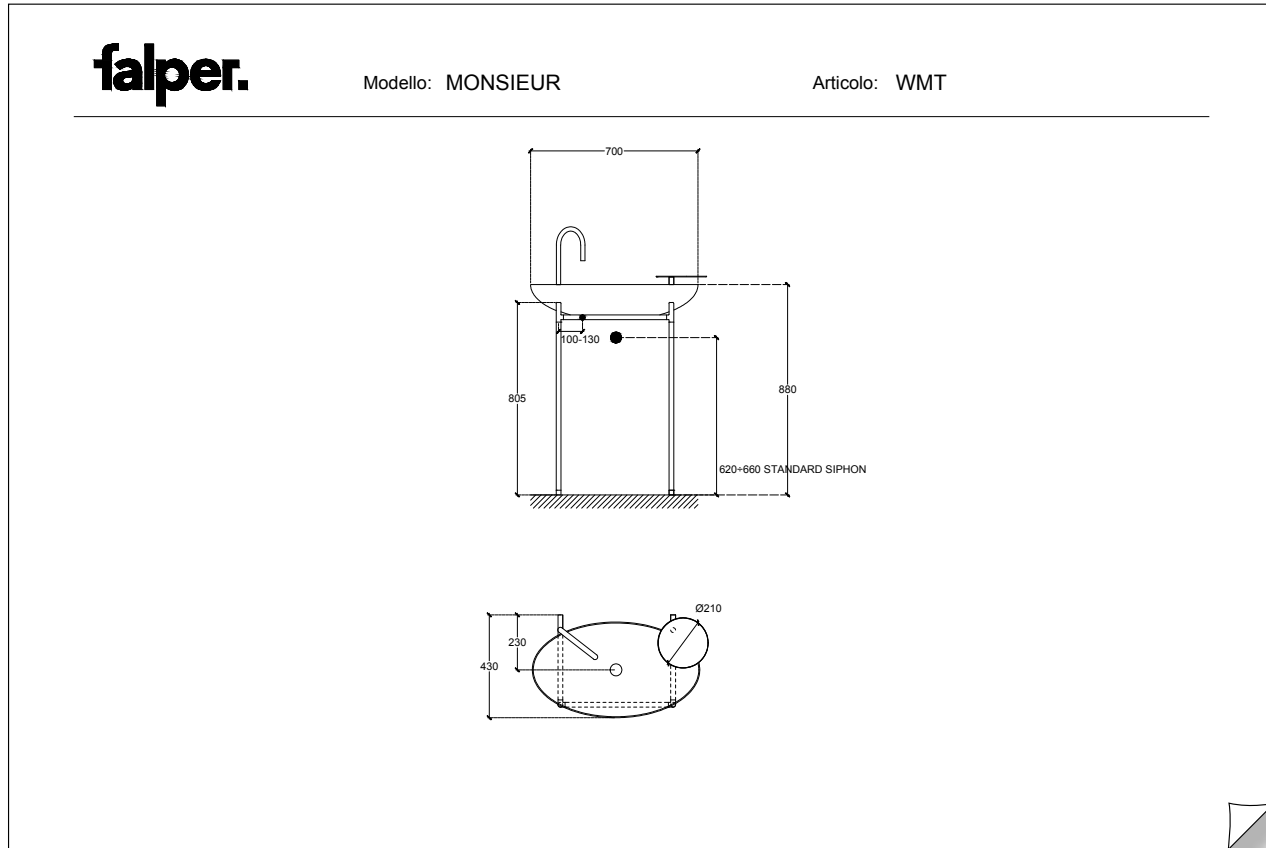

**Canaletto grigio**  
Grey Canaletto

**DISEGNI TECNICI CON POSIZIONAMENTO IMPIANTI DISPONIBILI SUL SITO WEB**  
*TECHNICAL DRAWINGS WITH DIMENSIONS AVAILABLE ON OUR WEB SITE*  
**TECHNISCHE DATENBLÄTTER MIT MASSEN AUF UNSERER WEBSITE**  
*FICHES TECHNIQUES AVEC DIMENSIONS DISPONIBLES SUR NOTRE SITE WEB*  
**DIBUJOS TÉCNICOS CON MEDIDAS DISPONIBLES EN NUESTRO SITO WEB**