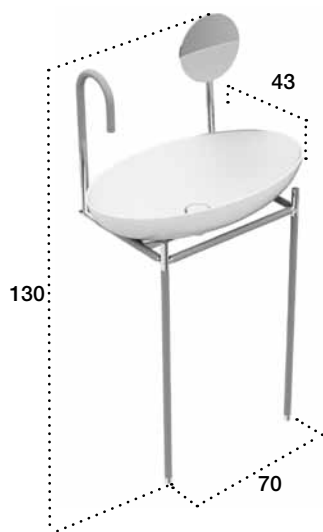

# LAVABI CON STRUTTURA | WASHBASINS WITH STRUCTURE

| WASCHBECKEN MIT GESTELL | LAVABOS AVEC STRUCTURE | LAVABOS CON ESTRUCTURA

**LAVABO CON BOCCA DI EROGAZIONE E SPECCHIO / BASIN WITH SPOUT AND MIRROR** / WASCHBECKEN MIT AUSLAUF UND SPIEGEL / LAVABO AVEC BEC\_ET MIROIR / LAVABO CON CAÑO Y ESPEJO