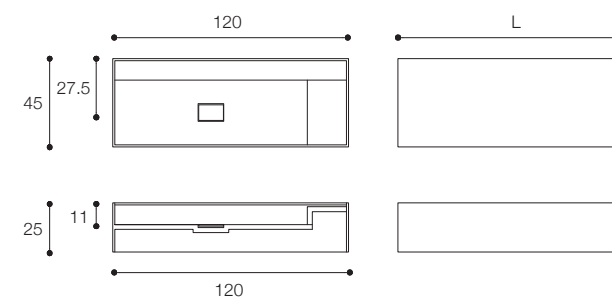

Larghezza / Length
Lavabo / Washbasin 60 cm
Mobile / Furniture
60 - 80 - 100 - 120 - 140 - 160 cm

Altezza / Height
Lavabo / Washbasin 36 cm
Mobile / Furniture 36 cm

Profondità / Depth
Lavabo / Washbasin 45 cm
Mobile / Furniture 45 cm

Listino prezzi / Price list — p. 313

● Colori disponibili / Available colors — p. 292 - 293

Composizione con lavabo bagno sospeso a parete in marmo, doppio piano di appoggio integrato e mobile bagno contenitore con cassetto.
In foto: lavabo in marmo Grey Saint Laurent cm 120 x 45 x h 25, doppio mobile in Alpi Dark Oak cm 160 x 45 x h 25.

Composition with suspended wall-mounted marble washbasin, built-in double top and cabinet unit with drawer. In the photo: Grey Saint Laurent marble washbasin, 120 x 45 x h 25 cm, double cabinet unit in Alpi Dark Oak, 160 x 45 x h 25 cm.

Larghezza / Length
Lavabo / Washbasin 120 cm
Mobile / Furniture
80 - 300 cm

Altezza / Height
Lavabo / Washbasin 25 cm
Mobile / Furniture 25 cm

Profondità / Depth
Lavabo / Washbasin 45 cm
Mobile / Furniture 45 cm