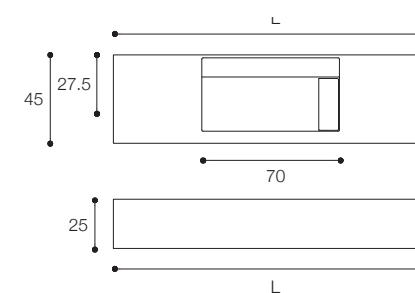

Larghezza / Length
100 - 300 cm

Altezza / Height
25 cm

Profondità / Depth
45 cm

Listino prezzi / Price list — p. 313

● Colori disponibili / Available colors — p. 292 - 293