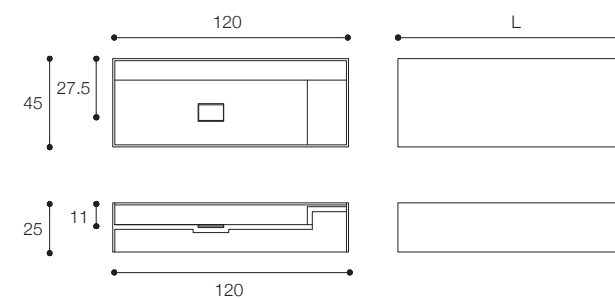

Larghezza / Length
Lavabo / Washbasin 120 cm
Mobile / Furniture
80 - 300 cm

Altezza / Height
Lavabo / Washbasin 25 cm
Mobile / Furniture 25 cm

Profondità / Depth
Lavabo / Washbasin 45 cm
Mobile / Furniture 45 cm

Listino prezzi / Price list — p. 313

● Colori disponibili / Available colors — p. 292 - 293