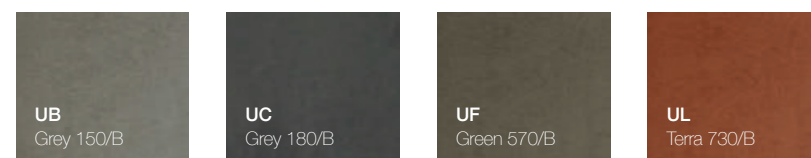

Marmi / Marbles

Cemento / Concrete

Cristalplant Bio Active

00
Bianco opaco
Matt White

○
I lavabi della collezione sono disponibili anche nelle finiture laccate opache contrassegnate con il pallino bianco. / The washbasins in the collection are also available in the matt lacquered finishes marked with a white dot.