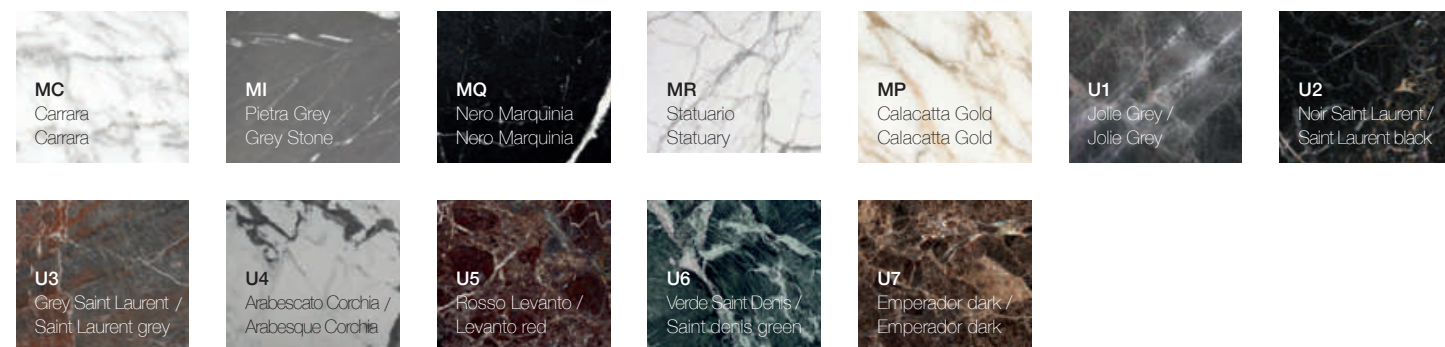

Marmi / Marbles

Cemento / Concrete

Cristalplant Bio Active

00
Bianco opaco
Matt White

○
I lavabi della collezione sono disponibili anche nelle finiture laccate opache contrassegnate con il pallino bianco. / The washbasins in the collection are also available in the matt lacquered finishes marked with a white dot.