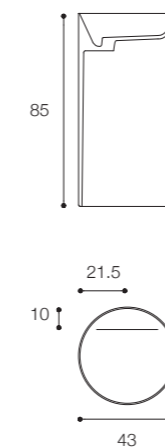

Larghezza / Length
43 / 48 cm

Altezza / Height
85 cm

Profondità / Depth
43 / 48 cm

Listino prezzi / Price list — p. 444

● Colori disponibili / Available colors — p. 163

FONTANA

DESIGN VICTOR VASILEV

Lavabo freestanding in Cristalplant Bio Active
Freestanding washbasin in Cristalplant Bio Active

Larghezza / Length
43 cm

Altezza / Height
85 cm

Profondità / Depth
43 cm

Listino prezzi / Price list — p. 446

● Colori disponibili / Available colors — p. 163

HANDMADE
DESIGN MICHAEL SCHMIDT

Lavabo freestanding in Cristalplant Bio Active
Freestanding washbasin in Cristalplant Bio Active

Larghezza / Length
44 cm

Altezza / Height
87,6 cm

Profondità / Depth
44 cm

Listino prezzi / Price list — p. 445

● Colori disponibili / Available colors — p. 162

CONTROSTAMPO

DESIGN DARIO GAUDIO + VITTORIO VENEZIA

Brevettato / Patented

Larghezza / Length
58 cm

Altezza / Height
87 cm

Profondità / Depth
58 cm

Listino prezzi / Price list — p. 450

● Colori disponibili / Available colors — p. 166 - 167

Handmade

Controstampo