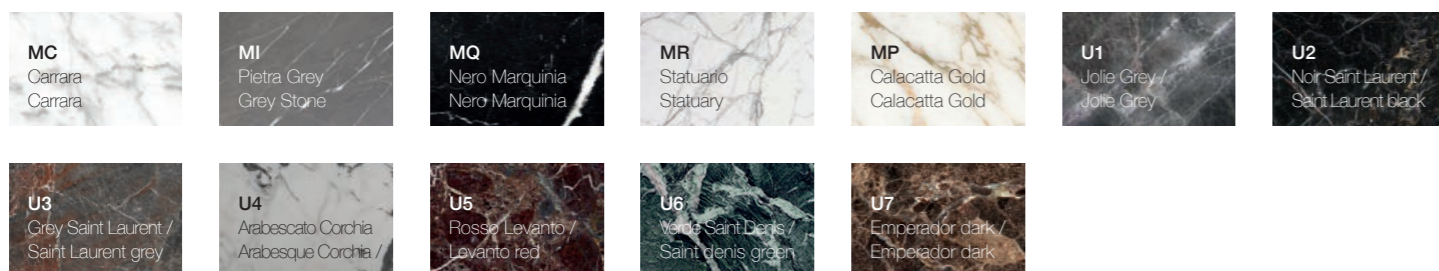

Sccop

Homey

Homey

Fontana

Cristalplant Bio Active

00
Bianco opaco
Matt White

Finiture corten esterne / External corten finishings

CO
Corten
Corten

Controstampo

Sccop

Cristalplant Bio Active

00
Bianco opaco
Matt White

Finiture opache per lavabi / Washbasins matt finishings

FC Calcere / Limestone	FD Ghiaia / Gravel	FH Biscotto / Cookie	FI Curry / Curry	FL Terracotta / Terracotta	FJ Mango / Mango	FK Rosso Jaipur / Jaipur red
C2 Creta / Clay	WD Terra / Earth	GL Grigio Londra London Grey	CD Argilla / Argilla	V1 Verde Comodoro Green Commodore	FT Blu Notte / Night blue	EY Grigio Exclusive Exclusive Grey
GF Grafite Graphite	N2 Nero Black					

Eccentrico

Eccentrico

Marmi / Marbles

Cristalplant Bio Active

Legni / Woods

Finiture opache per lavabi / Washbasins matt finishings

Metalli / Metals

Legni / Woods

Metalli / Metals

George

Laccati opachi e lucidi / Matt and glossy painted - Cat. 1 / 3

B0 / BL Bianco / White	CU / CJ Calce / Lime	IE / IF Calcare / Limestone				
CB / WB Corda / Rope	ZA / ZI Zolfo / Sulfur	CY / CW Curry / Curry	B1 / BB Biscotto / Cookie	GB / GD Ghiaia / Gravel	OA / OB Ombra / Shade	IG / IH Cacao / Cacao
TA / TC Terracotta / Terracotta	MF / MJ Mango / Mango	JA / JB Rosso Jaipur / Jaipur red	C2 / C1 Creta / Clay	TB / T7 Terra / Earth	FM / FP Fumo / Smoke	TM / T6 Testa di Moro / Testa di Moro
II / IL Cenere / Ash	GL / GH Grigio Londra / London Grey	V7 / V8 Verde Agave / Agave Green	CD / CL Argilla / Argilla	PC / PD Pistacchio / Pistachio	VI / VN Visone / Mink	
BC / BD Basalto / Basalt	AZ / A1 Azzurro Polvere / Blue Powder	V1 / V2 Verde Comodoro / Green Commodore	G5 / G6 Grigio Bromo / Bromo Grey	OQ / OS Ottanio / Teal green	BT / BM Blu Notte / Night blue	
EY / EZ Grigio Exclusive / Exclusive Grey	GF / GT Grafite / Graphite	N2 / N1 Nero / Black				