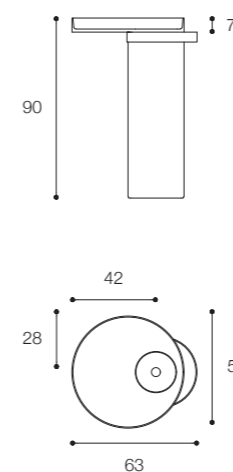

Larghezza / Length
44 cm

Altezza / Height
87,6 cm

Profondità / Depth
44 cm

Listino prezzi / Price list — p. 445

● Colori disponibili / Available colors — p. 162

CONTROSTAMPO

DESIGN DARIO GAUDIO + VITTORIO VENEZIA

Larghezza / Length
66 cm

Altezza / Height
87 cm

Profondità / Depth
49 cm

Listino prezzi / Price list — p. 447

● Colori disponibili / Available colors — p. 162 - 163

ECCENTRICO DESIGN VICTOR VASILEV

Lavabo freestanding in Cristalplant Bio Active o marmo e legno. Finiture in foto: dall'alto a sinistra lavabo marmo Nero Marquinia, base Acacia e porta salviette Onice; lavabo marmo Jolie Grey, base Noce Brown e porta salviette Onice; lavabo marmo Rosso Levante, base Noce Bruciato e porta salviette Onice; lavabo marmo Calacatta Gold, base Rovere e porta salviette Onice. Freestanding washbasin in Cristalplant Bio Active or marble and wood. Finishes in photo: from top left, Nero Marquinia marble washbasin, Acacia base and Onyx towel bar; Jolie Grey marble washbasin, Walnut Brown base and Onyx towel bar; Levante Red marble washbasin, Burnt Walnut base and Onyx towel bar; Calacatta Gold marble washbasin, Oak base and Onyx towel bar.

Brevettato / Patented

Larghezza / Length
56 cm

Altezza / Height
90 cm

Profondità / Depth
63 cm

Listino prezzi / Price list — p. 449

● Colori disponibili / Available colors — p. 164 - 165

GEORGE

DESIGN FALPER + MICHAEL SCHMIDT

Brevettato / Patented

Larghezza / Length
58 cm

Altezza / Height
87 cm

Profondità / Depth
58 cm

Listino prezzi / Price list — p. 450

● Colori disponibili / Available colors — p. 166 - 167

Handmade

Controstampo