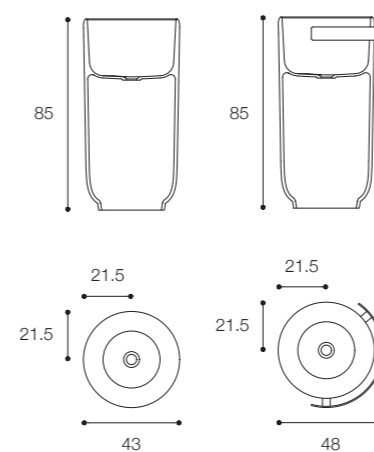

Larghezza / Length
43 / 48 cm

Altezza / Height
85 cm

Profondità / Depth
43 / 48 cm

Listino prezzi / Price list — p. 444

● Colori disponibili / Available colors — p. 163

FONTANA

DESIGN VICTOR VASILEV

Lavabo freestanding in Cristalplant Bio Active
Freestanding washbasin in Cristalplant Bio Active

Larghezza / Length
43 cm

Altezza / Height
85 cm

Profondità / Depth
43 cm

Listino prezzi / Price list — p. 446

● Colori disponibili / Available colors — p. 163

HANDMADE
DESIGN MICHAEL SCHMIDT

Lavabo freestanding in Cristalplant Bio Active
Freestanding washbasin in Cristalplant Bio Active

Larghezza / Length
44 cm

Altezza / Height
87,6 cm

Profondità / Depth
44 cm

Listino prezzi / Price list — p. 445

● Colori disponibili / Available colors — p. 162

CONTROSTAMPO

DESIGN DARIO GAUDIO + VITTORIO VENEZIA

Brevettato / Patented

Larghezza / Length
58 cm

Altezza / Height
87 cm

Profondità / Depth
58 cm

Listino prezzi / Price list — p. 450

● Colori disponibili / Available colors — p. 166 - 167

Handmade

Controstampo