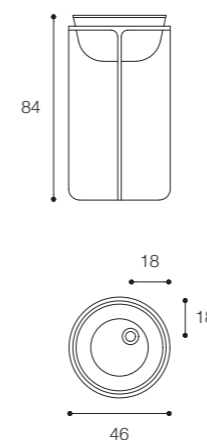

Larghezza / Length
44 cm

Altezza / Height
87,6 cm

Profondità / Depth
44 cm

Listino prezzi / Price list — p. 445

● Colori disponibili / Available colors — p. 162

CONTROSTAMPO

DESIGN DARIO GAUDIO + VITTORIO VENEZIA

Lavabo freestanding in Cristalplant Bio Active.
Finitura in foto: Grigio Exclusive.
Freestanding washbasin in Cristalplant Bio Active.
Finish in photo: Exclusive Grey.

Larghezza / Length
46 cm

Altezza / Height
84 cm

Brevettato / Patented

Larghezza / Length
56 cm

Altezza / Height
90 cm

Profondità / Depth
63 cm

Listino prezzi / Price list — p. 449

● Colori disponibili / Available colors — p. 164 - 165

GEORGE

DESIGN FALPER + MICHAEL SCHMIDT

Brevettato / Patented

Larghezza / Length
58 cm

Altezza / Height
87 cm

Profondità / Depth
58 cm

Listino prezzi / Price list — p. 450

● Colori disponibili / Available colors — p. 166 - 167

Handmade

Controstampo