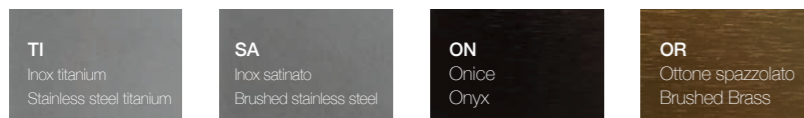

Controstampo

Sccop

Cristalplant Bio Active

00
Bianco opaco
Matt White

Finiture opache per lavabi / Washbasins matt finishings

FC Calcere / Limestone	FD Ghiaia / Gravel	FH Biscotto / Cookie	FI Curry / Curry	FL Terracotta / Terracotta	FJ Mango / Mango	FK Rosso Jaipur / Jaipur red
C2 Creta / Clay	WD Terra / Earth	GL Grigio Londra London Grey	CD Argilla / Argilla	V1 Verde Comodoro Green Commodore	FT Blu Notte / Night blue	EY Grigio Exclusive Exclusive Grey
GF Grafite Graphite	N2 Nero Black					

Eccentrico

Eccentrico

Marmi / Marbles

Cristalplant Bio Active

Legni / Woods

Finiture opache per lavabi / Washbasins matt finishings

Metalli / Metals

Legni / Woods

Metalli / Metals

George

Laccati opachi e lucidi / Matt and glossy painted - Cat. 1 / 3

B0 / BL Bianco / White	CU / CJ Calce / Lime	IE / IF Calcare / Limestone				
CB / WB Corda / Rope	ZA / ZI Zolfo / Sulfur	CY / CW Curry / Curry	B1 / BB Biscotto / Cookie	GB / GD Ghiaia / Gravel	OA / OB Ombra / Shade	IG / IH Cacao / Cacao
TA / TC Terracotta / Terracotta	MF / MJ Mango / Mango	JA / JB Rosso Jaipur / Jaipur red	C2 / C1 Creta / Clay	TB / T7 Terra / Earth	FM / FP Fumo / Smoke	TM / T6 Testa di Moro / Testa di Moro
II / IL Cenere / Ash	GL / GH Grigio Londra / London Grey	V7 / V8 Verde Agave / Agave Green	CD / CL Argilla / Argilla	PC / PD Pistacchio / Pistachio	VI / VN Visone / Mink	
BC / BD Basalto / Basalt	AZ / A1 Azzurro Polvere / Blue Powder	V1 / V2 Verde Comodoro / Green Commodore	G5 / G6 Grigio Bromo / Bromo Grey	OQ / OS Ottanio / Teal green	BT / BM Blu Notte / Night blue	
EY / EZ Grigio Exclusive / Exclusive Grey	GF / GT Grafite / Graphite	N2 / N1 Nero / Black				