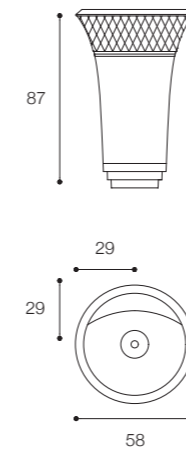

Larghezza / Length
44 cm

Altezza / Height
87,6 cm

Profondità / Depth
44 cm

Listino prezzi / Price list — p. 445

● Colori disponibili / Available colors — p. 162

CONTROSTAMPO

DESIGN DARIO GAUDIO + VITTORIO VENEZIA

Larghezza / Length
66 cm

Altezza / Height
87 cm

Profondità / Depth
49 cm

Listino prezzi / Price list — p. 447

● Colori disponibili / Available colors — p. 162 - 163

ECCENTRICO DESIGN VICTOR VASILEV

Lavabo freestanding in Cristalplant Bio Active o marmo e legno. Finiture in foto: dall'alto a sinistra lavabo marmo Nero Marquinia, base Acacia e porta salviette Onice; lavabo marmo Jolie Grey, base Noce Brown e porta salviette Onice; lavabo marmo Rosso Levante, base Noce Bruciato e porta salviette Onice; lavabo marmo Calacatta Gold, base Rovere e porta salviette Onice. Freestanding washbasin in Cristalplant Bio Active or marble and wood. Finishes in photo: from top left, Nero Marquinia marble washbasin, Acacia base and Onyx towel bar; Jolie Grey marble washbasin, Walnut Brown base and Onyx towel bar; Levante Red marble washbasin, Burnt Walnut base and Onyx towel bar; Calacatta Gold marble washbasin, Oak base and Onyx towel bar.

Brevettato / Patented

Larghezza / Length
56 cm

Altezza / Height
90 cm

Profondità / Depth
63 cm

Listino prezzi / Price list — p. 449

● Colori disponibili / Available colors — p. 164 - 165

GEORGE

DESIGN FALPER + MICHAEL SCHMIDT

Brevettato / Patented

Larghezza / Length
58 cm

Altezza / Height
87 cm

Profondità / Depth
58 cm

Listino prezzi / Price list — p. 450

● Colori disponibili / Available colors — p. 166 - 167

Handmade

Controstampo