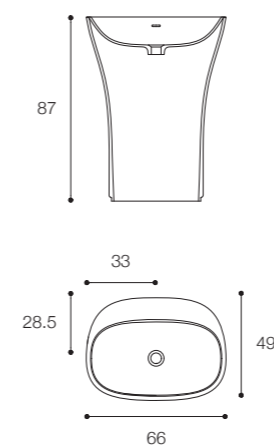

Larghezza / Length
66 cm

Altezza / Height
87 cm

Profondità / Depth
49 cm

Listino prezzi / Price list — p. 447

● Colori disponibili / Available colors — p. 162 - 163