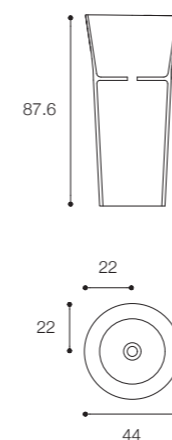

Larghezza / Length
43 / 48 cm

Altezza / Height
85 cm

Profondità / Depth
43 / 48 cm

Listino prezzi / Price list — p. 444

● Colori disponibili / Available colors — p. 163

FONTANA

DESIGN VICTOR VASILEV

Lavabo freestanding in Cristalplant Bio Active
Freestanding washbasin in Cristalplant Bio Active

Larghezza / Length
43 cm

Altezza / Height
85 cm

Profondità / Depth
43 cm

Listino prezzi / Price list — p. 446

● Colori disponibili / Available colors — p. 163

HANDMADE
DESIGN MICHAEL SCHMIDT

Lavabo freestanding in Cristalplant Bio Active
Freestanding washbasin in Cristalplant Bio Active

Larghezza / Length
44 cm

Altezza / Height
87,6 cm

Profondità / Depth
44 cm

Listino prezzi / Price list — p. 445

● Colori disponibili / Available colors — p. 162

CONTROSTAMPO

DESIGN DARIO GAUDIO + VITTORIO VENEZIA

Brevettato / Patented

Larghezza / Length
58 cm

Altezza / Height
87 cm

Profondità / Depth
58 cm

Listino prezzi / Price list — p. 450

● Colori disponibili / Available colors — p. 166 - 167

Handmade

Controstampo