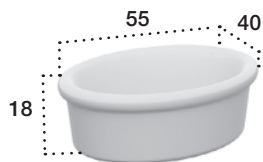

LAVABI DA APPOGGIO | OVERLYING WASHBASINS

| AUFSATZBECKEN | LAVABOS D'APPUI | LAVABOS DE APOYO

LAVABO OVALE IN CERAMICA / CERAMIC OVAL BASIN / OVALES WASHBECKEN AUS KERAMIK / LAVABO OVALE EN CÉRAMIQUE / LAVABO OVALADO DE CERÁMICA

COCÒ

Art. L P H

DWH 55 40 18