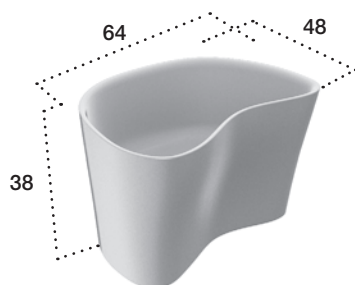

LAVABO IN CERAMILUX / CERAMILUX BASIN / WASHBECKEN AUS CERAMILUX / LAVABO IN CERAMILUX / LAVABO DE CERAMILUX

LEVEL 45