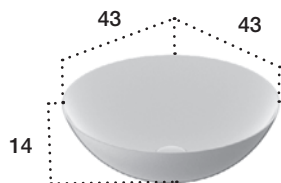

LAVABI DA APPOGGIO | OVERLYING WASHBASINS

| AUFSATZBECKEN | LAVABOS D'APPUI | LAVABOS DE APOYO

LAVABO TONDO IN CERAMILUX / CERAMILUX ROUND BASIN / RUNDES WASCHBECKEN AUS CERAMILUX / LAVABO ROND EN CERAMILUX / LAVABO REDONDO DE CERAMILUX

CIOTOLA 43

Art.	L	P	H
D8B	43	43	14

Accessori compresi / Included accessories

Piletta / Waste Art. 66A	Copri piletta in finitura / Drain cover in finish Ceramilux	Troppo pieno / Overflow No

Accessori suggeriti / suggested accessories

Sifone / Trap 673