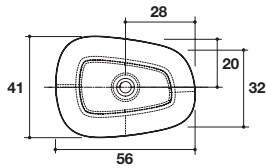

LAVABO OVALE IN CRISTALPLANT BIOBASED / OVAL BASIN IN CRISTALPLANT BIOBASED / OVALES
WASCHBECKEN AUS CRISTALPLANT BIOBASED / LAVABO OVALE EN CRISTALPLANT BIOBASED / LAVABO OVALADO CRISTALPLANT BIOBASED

HANDMADE