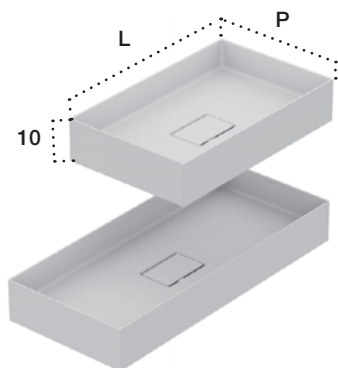

LAVABI DA APPOGGIO | OVERLYING WASHBASINS

| AUFSATZBECKEN | LAVABOS D'APPUI | LAVABOS DE APOYO

LAVABO DA APPOGGIO IN CERAMILUX SSL / COUNTER BASIN IN CERAMILUX SSL / AUFSATZWASCHBECKEN AUS CERAMILUX SSL / VASQUE À POSER EN CERAMILUX SSL / LAVABO DE APOYO EN CERAMILUX SSL

QUATTRO.ZERO

Art.	L	P	H
D8J 50	50	31	10
D8J 70	70	31	10

Accessori compresi / Included accessories

Piletta / Waste	Copri piletta in finitura / Drain cover in finish	Troppo pieno / Overflow
Art. 54J	Ceramilux	No

Accessori suggeriti / suggested accessories

Sifone / Trap
673

LAVABO DA APPOGGIO IN CERAMILUX SSL / COUNTER BASIN IN CERAMILUX SSL / AUFSATZWASCHBECKEN AUS CERAMILUX SSL / VASQUE À POSER EN CERAMILUX SSL / LAVABO DE APOYO EN CERAMILUX SSL

QUATTRO.ZERO