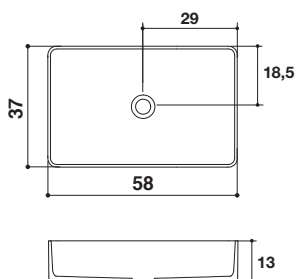

54L Copri piletta in Ceramilux / Ceramilux drain cover / Ablaufabdeckung mit Ceramilux / Cache bonde en Ceramilux / Cubre drenaje en Ceramilux