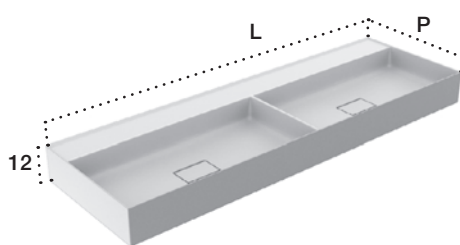

Art.	L	P	H
D7I 140	140	45	12

Accessori compresi / Included accessories

Piletta / Waste Art. 54J	Copri piletta in finitura / Drain cover in finish Ceramilux	Troppo pieno / Overflow No

Accessori suggeriti / suggested accessories

Sifone / Trap 673

Lavabo posizionabile anche a parete con fissaggio diretto / Washbasin can also be position on the wall by direct fixing /
Waschbecken kann auch direkt an der Wand befestigt werden / Lavabo pouvant aussi être mural avec fixation directe / Lavabo que
puede posicionarse también en la pared con fijación directa