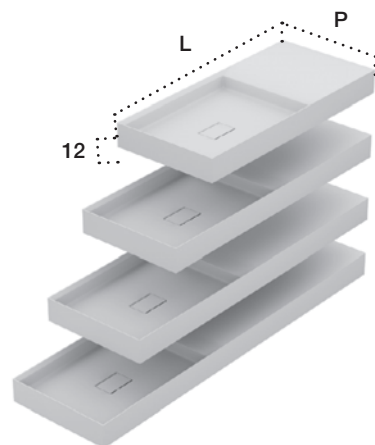

LAVABI DA APPOGGIO | OVERLYING WASHBASINS

| AUFSATZBECKEN | LAVABOS D'APPUI | LAVABOS DE APOYO

LAVABO DA APPOGGIO IN CRISTALPLANT BIOBASED / COUNTER BASIN IN CRISTALPLANT BIOBASED

/ AUFSATZWASCHBECKEN AUS CRISTALPLANT BIOBASED / VASQUE À POSER EN CRISTALPLANT BIOBASED / LAVABO DE APOYO EN CRISTALPLANT BIOBASED

PURE

Art.	L	P	H
D8K 100 DX • D8L 100 SX	100	45	12
D8K 120 DX • D8L 120 SX	120	45	12
D8K 140 DX • D8L 140 SX	140	45	12
D8K 160 DX • D8L 160 SX	160	45	12

Accessori compresi / Included accessories

Piletta / Waste	Copri piletta in finitura / Drain cover in finish	Troppo pieno / Overflow
Art. 54J	Cristalplant	No

Accessori suggeriti / suggested accessories

Sifone / Trap
673

Lavabo reversibile posizionabile anche a parete con fissaggio diretto e staffa porta salviette D75/D76 / **Reversible basin that can also be positioned on the wall with direct and towel bar bracket fastening D75/D76** / Das umkehrbares Waschbecken kann auch mit Direktbefestigung und Handtuchhalterbügel D75/D76 an der Wand angebracht werden / *Lavabo réversible pouvant être positionné aussi au mur avec fixation directe et étrier porte-serviette D75/D76* / Lavabo reversibile que se puede posicionar también en la pared con fijación directa y abrazadera porta toallas D75/D76