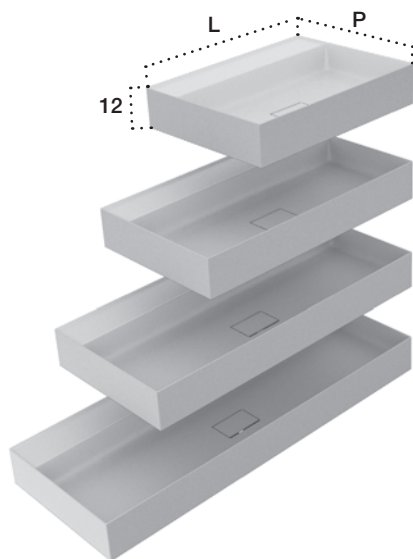

LAVABI DA APPOGGIO | OVERLYING WASHBASINS

| AUFSATZBECKEN | LAVABOS D'APPUI | LAVABOS DE APOYO

LAVABO DA APPOGGIO O DA PARETE IN CERAMILUX SSL / COUNTERTOP AND WALL WASHBASIN IN CERAMILUX SSL /
AUFSATZ- UND WANDWASCHBECKEN AUS CERAMILUX SSL. / LAVABO D'APPUI ET MURAL EN CERAMILUX SSL. / LAVABO DE APOYO Y DE PARED EN CERAMILUX SSL

QUATTRO.ZERO

Art.	L	P	H
D7H 60	60	45	12
D7H 80	80	45	12
D7H 100	100	45	12
D7H 120	120	45	12

Accessori compresi / Included accessories

Piletta / Waste Art. 54J	Copri piletta in finitura / Drain cover in finish Ceramilux	Troppo pieno / Overflow No

Accessori suggeriti / suggested accessories

Sifone / Trap 673

Lavabo posizionabile anche a parete con fissaggio diretto / Washbasin can also be position on the wall by direct fixing /
Waschbecken kann auch direkt an der Wand befestigt werden / Lavabo pouvant aussi être mural avec fixation directe / Lavabo que
puede posicionarse también en la pared con fijación directa