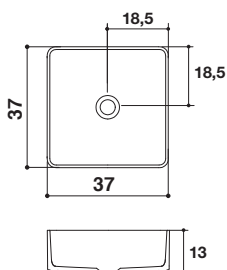

LAVABO IN CERAMILUX / CERAMILUX BASIN / WASCHBECKEN AUS CERAMILUX / LAVABO IN CERAMILUX / LAVABO DE CERAMILUX

MATT 58