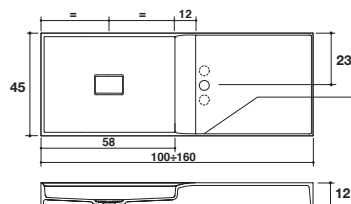

Accessori suggeriti / suggested accessories

Sifone / Trap
673

Lavabo reversibile posizionabile anche a parete con fissaggio diretto e staffa porta salviette D75/D76 / **Reversible basin that can also be positioned on the wall with direct and towel bar bracket fastening D75/D76** / Das umkehrbares Waschbecken kann auch mit Direktbefestigung und Handtuchhalterbügel D75/D76 an der Wand angebracht werden / *Lavabo réversible pouvant être positionné aussi au mur avec fixation directe et étrier porte-serviette D75/D76* / Lavabo reversibile que se puede posicionar también en la pared con fijación directa y abrazadera porta toallas D75/D76