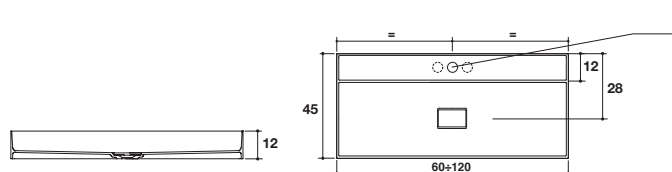

Accessori suggeriti / suggested accessories

Sifone / Trap 673

Lavabo posizionabile anche a parete con fissaggio diretto / Washbasin can also be position on the wall by direct fixing /
 Waschbecken kann auch direkt an der Wand befestigt werden / Lavabo pouvant aussi être mural avec fixation directe / Lavabo que
 puede posicionarse también en la pared con fijación directa