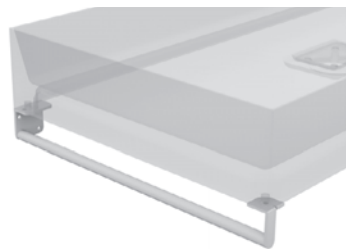

LAVABI DA APPOGGIO | OVERLYING WASHBASINS

| AUFSATZBECKEN | LAVABOS D'APPUI | LAVABOS DE APOYO

STAFFA PORTA SALVIETTE PER SUPPORTO LAVABO A PARETE / FIXATION BRACKET WITH TOWEL BAR FOR WALL-MOUNTED BASIN /
FIXIERUNGSBÜGEL MIT HANDTUCHHALTER FÜR WANDWASCHBECKEN / SUPPORT DE FIXATION AVEC PORTE-SERVIETTE POUR LAVABO MURALE / SOPORTE CON PORTA PAÑUELOS PARA LAVABO DE PARED

QUATTRO.ZERO

Art.	P	H
D75 DX	45	5
D76 SX	45	5

BN Bianco
White
Weiss
Blanc
Blanco mate

CC Cromo
Chrome
Chrom
Chrome
Cromo