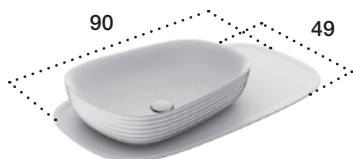

MENSOLA CON LAVABO D5N IN CERAMILUX / WALL WASHBASIN WITH SHELF / WAND-WASCHBECKEN MIT ABLAGE / LAVABO MURAL AVEC ÉTAGÈRE / LAVABO DE PARED CON REPISA

HANDMADE

Art. L P
#29 90 48

Mensola autoportante a fissaggio diretto / Freestanding shelf with direct fixing. / Selbsttragende Ablage mit direkter Befestigung / Repisa independiente con fijación directa / Étagère autoportante à fixation directe