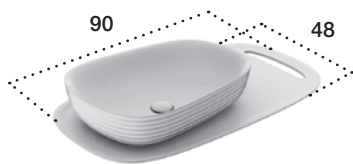

HANDMADE

Art. L P
#28 90 48

Mensola autoportante a fissaggio diretto / Freestanding shelf with direct fixing. / Selbsttragende Ablage mit direkter Befestigung / Repisa independiente con fijación directa / Étagère autoportante à fixation directe