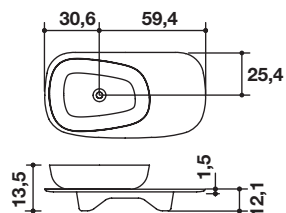

HANDMADE

Art. L P
#29 90 48

Mensola autoportante a fissaggio diretto / Freestanding shelf with direct fixing. / Selbsttragende Ablage mit direkter Befestigung / Repisa independiente con fijación directa / Étagère autoportante à fixation directe