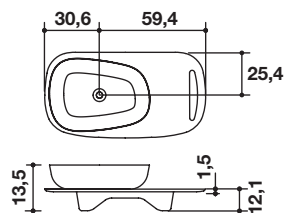

HANDMADE

Art. L P
#28 90 48

Mensola autoportante a fissaggio diretto / Freestanding shelf with direct fixing. / Selbsttragende Ablage mit direkter Befestigung / Repisa independiente con fijación directa / Étagère autoportante à fixation directe