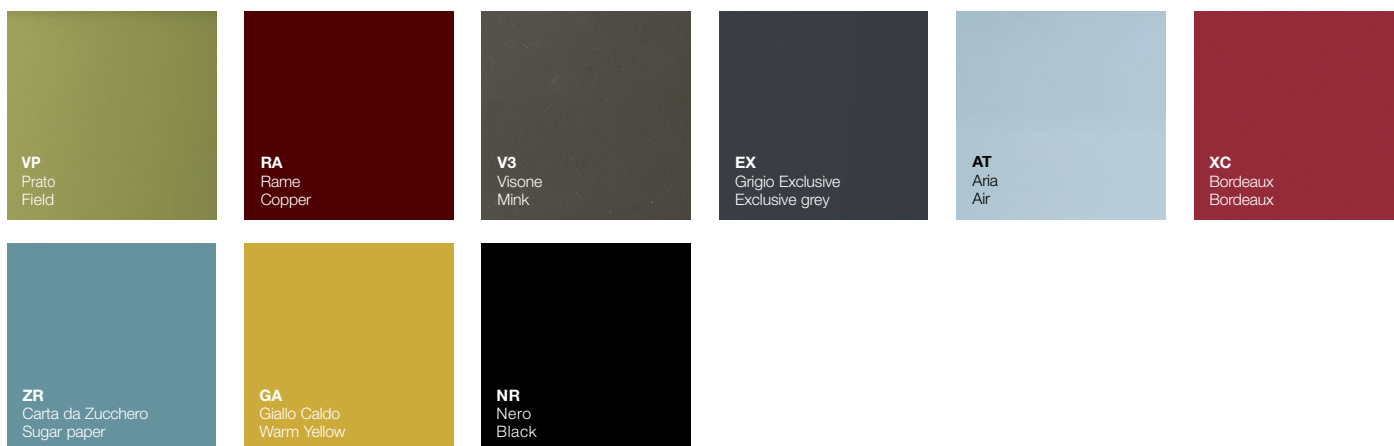

# CONTROSTAMPO

DESIGN DARIO GAUDIO + VITTORIO VENEZIA

## FINITURE / FINISHINGS

## FINITURE SOFT TOUCH / SOFT TOUCH FINISHINGS

Colorazioni ad effetto "SOFT-TOUCH" su Cristalplant e Ceramilux SOFT-TOUCH effect coating on Cristalplant and Ceramilux / Farben mit "SOFT-TOUCH"-Effekt auf Cristalplant und Ceramilux / Colorations à effet "SOFT TOUCH" sur Cristalplant et Ceramilux / Coloraciones de efecto "SOFT-TOUCH" en Cristalplant y Ceramilux