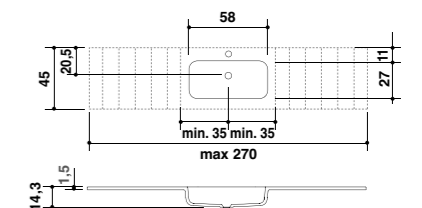

Cm 60/240

Cm 120* - 140*

*Disponibili per lavabo doppio / Available for double basin

Altezza / Height

Cm 1,5

Profondità/Depth

Cm 45

Listino prezzi

Price list

page **472**

ROUNDLUX
PIANO CON LAVABO INTEGRATO IN CERAMILUX
CERAMILUX TOP WITH INTEGRATED WASHBASIN

Larghezze / Lengths
Cm 70/240

Altezza / Height
Cm 1,5

Profondità/Depth
Cm 45

Listino prezzi
Price list
page **474**

FLAT
 PIANO CON LAVABO INTEGRATO IN CERAMILUX
 CERAMILUX TOP WITH INTEGRATED WASHBASIN
 Falper Design

Larghezze / Lengths

Cm 80/240

Cm 160*/240*

*Disponibili per lavabo doppio / Available for double basin

Altezza / Height

Cm 1,5

Profondità/Depth

Cm 45

Listino prezzi

Price list

page **475**