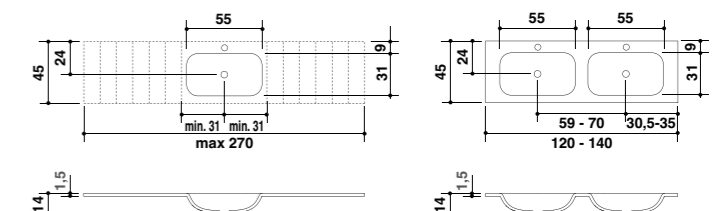

FRESH
PIANO CON LAVABO INTEGRATO IN CERAMILUX
CERAMILUX TOP WITH INTEGRATED WASHBASIN

Larghezze / Lengths

Cm 70/240

Cm 120* - 140*

*Disponibili per lavabo doppio / Available for double basin

Altezza / Height

Cm 1,5

Profondità/Depth

Cm 45

Listino prezzi

Price list

page **470**

ROUNDLUX MINI
 PIANO CON LAVABO INTEGRATO IN CERAMILUX
 CERAMILUX TOP WITH INTEGRATED WASHBASIN

Larghezze / Lengths

Cm 60/240

Cm 120* - 140*

*Disponibili per lavabo doppio / Available for double basin

Altezza / Height

Cm 1,5

Profondità/Depth

Cm 45

Listino prezzi

Price list

page **472**

ROUNDLUX
PIANO CON LAVABO INTEGRATO IN CERAMILUX
CERAMILUX TOP WITH INTEGRATED WASHBASIN

Larghezze / Lengths
Cm 70/240

Altezza / Height
Cm 1,5

Profondità/Depth
Cm 45

Listino prezzi
Price list
page **474**