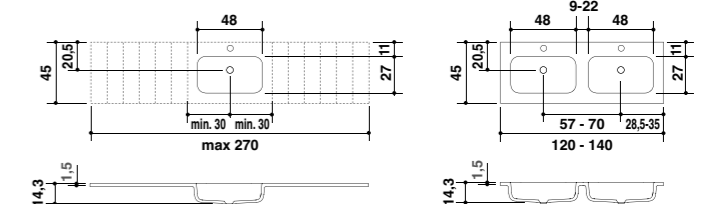

Cm 1,5

Profondità/Depth

Cm 45

Listino prezzi

Price list

page **470**

ROUNDLUX MINI
 PIANO CON LAVABO INTEGRATO IN CERAMILUX
 CERAMILUX TOP WITH INTEGRATED WASHBASIN

Larghezze / Lengths

Cm 60/240

Cm 120* - 140*

*Disponibili per lavabo doppio / Available for double basin

Altezza / Height

Cm 1,5

Profondità/Depth

Cm 45

Listino prezzi

Price list

page **472**

ROUNDLUX
PIANO CON LAVABO INTEGRATO IN CERAMILUX
CERAMILUX TOP WITH INTEGRATED WASHBASIN

Larghezze / Lengths
Cm 70/240

Altezza / Height
Cm 1,5

Profondità/Depth
Cm 45

Listino prezzi
Price list
page **474**

FLAT
 PIANO CON LAVABO INTEGRATO IN CERAMILUX
 CERAMILUX TOP WITH INTEGRATED WASHBASIN
 Falper Design

Larghezze / Lengths

Cm 80/240

Cm 160*/240*

*Disponibili per lavabo doppio / Available for double basin