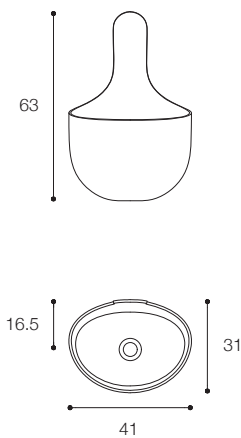

Brevettato / Patented

Larghezza / Length

45 cm

Altezza / Height

30 cm

Profondità / Depth

18 cm

Listino prezzi / Price list — p. 461

Brevettato / Patented

Diametro / Diameter
3 cm

Altezza / Height
14 cm

Profondità / Depth
8,5 cm

Listino prezzi / Price list — p. 466
Colori disponibili / Available colors — p. 112 ●

OTRE DESIGN LORENZO MARIOTTI

Lavamani a parete in Cristalplant Bio Active
Wall mounted hand-wash basin in Cristalplant Bio Active

Brevettato / Patented

Larghezza / Length
41 cm

Altezza / Height
63 cm

Profondità / Depth
31 cm

Listino prezzi / Price list — p. 465
Colori disponibili / Available colors — p. 112 ●