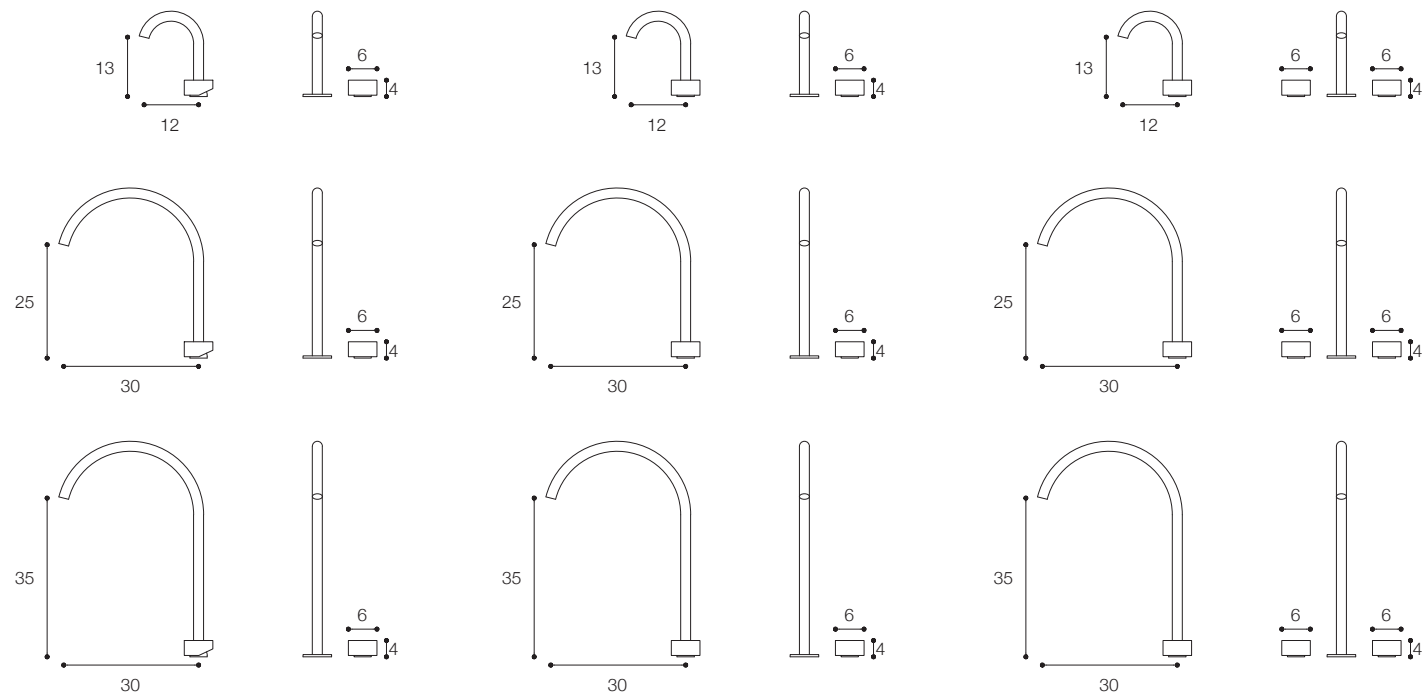

Materiale / Material

Acciaio inox aisi 316 /
Aisi 316 stainless steel

Lunghezza / Length
7 cm

Altezza / Height
34 cm

Listino prezzi / Price list — p. 570

● Colori disponibili / Available colors — p. 297

GRUPPO DOCCIA IDROPROGRESSIVO DA PARETE DESIGN VICTOR VASILEV

Listino prezzi / Price list — p. 571

● Colori disponibili / Available colors — p. 297

ACQUIFERO

Rubinetteria completa /
Tap range

Parete / Wall mounted

Piano / Deck mounted

ACQUIFERO

Gruppo vasca /
Bathtub set