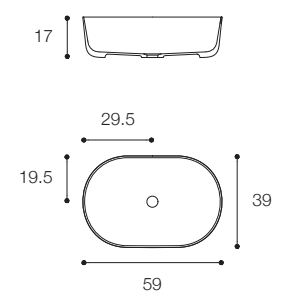

Larghezza / Length
 50 / 70 cm

Altezza / Height
 10 cm

Profondità / Depth
 31 cm

Listino prezzi / Price list — p. 427
 Colori disponibili / Available colors — p. 91 ●

CIOTOLA 43 DESIGN METRICA

Lavabo da appoggio circolare in Cristalplant Bio Active spessore 4 mm. Finiture in foto: dall'alto Nero; Terracotta.
Circular countertop washbasin in Cristalplant Bio Active, 4 mm thick. Finishes in photo: from top, Black; Terracotta.

Brevettato / Patented

Larghezza / Length
43 cm

Altezza / Height
14 cm

Profondità / Depth
43 cm

Listino prezzi / Price list — p. 425

● Colori disponibili / Available colors — p. 91

CIOTOLA 59 DESIGN METRICA

Lavabo da appoggio ovale alto in Cristalplant Bio Active
spessore 4mm. Finitura in foto: Terra.
High oval countertop washbasin in Cristalplant Bio Active
4mm thick. Finish in photo: Earth.

Brevettato / Patented

Larghezza / Length
59 cm

Altezza / Height
17 cm

Profondità / Depth
39 cm

Listino prezzi / Price list — p. 426

● Colori disponibili / Available colors — p. 91

CIOTOLA 60 DESIGN METRICA

Lavabo da appoggio ovale in Cristalplant Bio Active
spessore 4mm. Finitura in foto: Grigio Exclusive.
Oval countertop washbasin in Cristalplant Bio Active
4mm thick. Finish in photo: Exclusive Grey.

Brevettato / Patented

Larghezza / Length
60 cm

Altezza / Height
14 cm

Profondità / Depth
45 cm

Listino prezzi / Price list — p. 425

● Colori disponibili / Available colors — p. 91

CIOTOLA 43 - CIOTOLA 60 DESIGN METRICA