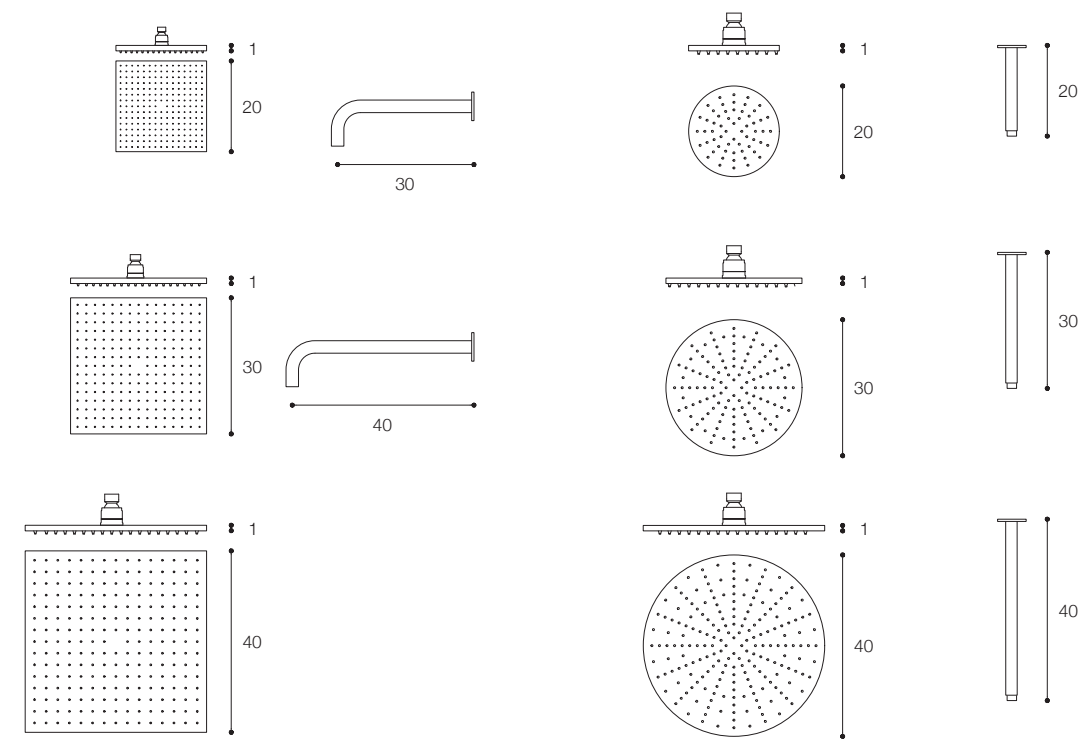

ACQUIFERO

Soffioni doccia /
Shower heads

Doccette / Hand showers