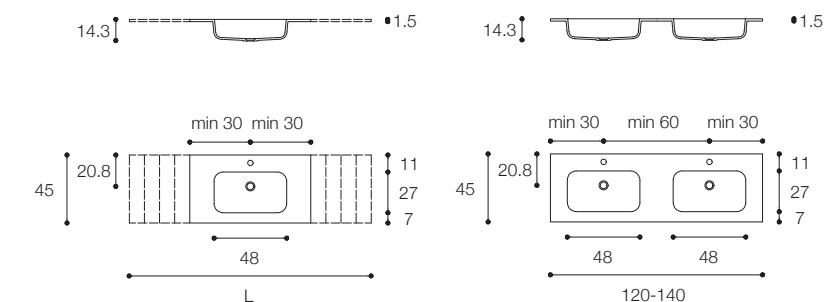

Profondità / Depth
45 cm

Listino prezzi / Price list — p. 377

ROUNDLUX
DESIGN FALPER

Piani con lavabo integrato in Ceramilux.
Tops with built-in basins Ceramilux.

Larghezza / Length (L)
70 - 240 cm

Altezza / Height
1,5 cm

Profondità / Depth
45 cm

Listino prezzi / Price list — p. 381

MINI ROUNDLUX
DESIGN FALPER

Piani con lavabo integrato in Ceramilux.
Tops with built-in basins Ceramilux.

Larghezza / Length (L)
60 - 240 cm
120* - 140* cm
*Disponibili per lavabo doppio / Available for double basin

Altezza / Height
1,5 cm

Profondità / Depth
45 cm

Listino prezzi / Price list — p. 379

7.0
DESIGN METRICA

Piani con lavabo integrato in Ceramilux.
Tops with built-in basin in Ceramilux.

Larghezza / Length (L)
80 - 100 - 120 cm
140* cm
*Disponibili per lavabo doppio / Available for double basin