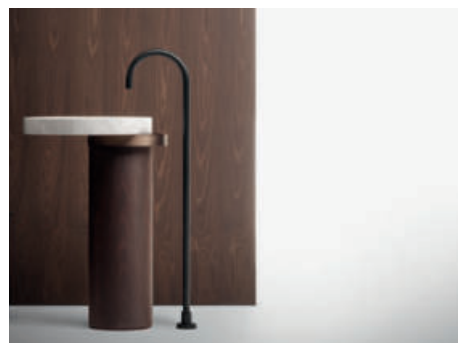

Eccentrico