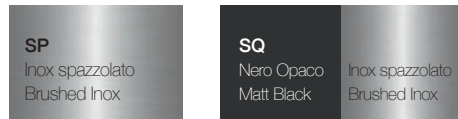

Finiture su acciaio inox aisi 316 / Finishings on aisi 316 stainless steel