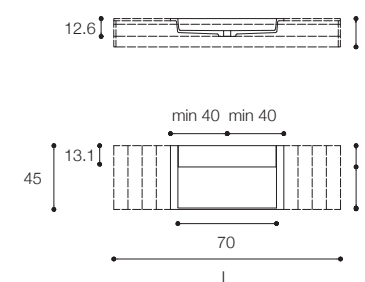

Larghezza / Length (L)
80 - 300 cm
160* - 300* cm
*Disponibili per lavabo doppio / Available for double basin

Altezza / Height (H)
1,5 - 12,5 cm

Profondità / Depth
45 cm

Listino prezzi / Price list — p. 402
● Colori disponibili / Available colors — p. 45