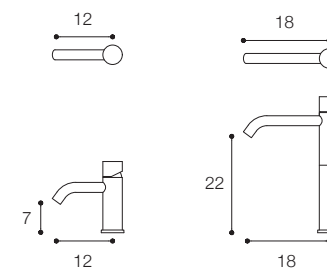

MISCELATORE LAVABO DESIGN VICTOR VASILEV

Miscelatore lavabo monoforo
Single hole mixer

Materiale / Material

Acciaio inox aisi 316 /
Aisi 316 stainless steel

Lunghezza / Length
12 - 18 cm

Altezza / Height
7 / 22 cm

Listino prezzi / Price list — p. 565 - 566

● Colori disponibili / Available colors — p. 297