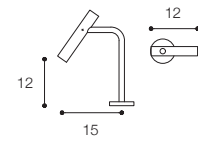

Gruppo bidet / Bidet set