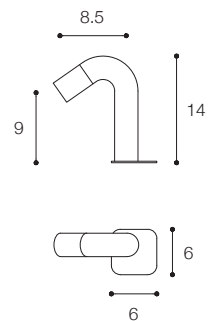

Brevettato / Patented

Larghezza / Length

45 cm

Altezza / Height

30 cm

Profondità / Depth

18 cm

Listino prezzi / Price list — p. 461

Brevettato / Patented

Diametro / Diameter
3 cm

Altezza / Height
14 cm

Profondità / Depth
8,5 cm

Listino prezzi / Price list — p. 466
Colori disponibili / Available colors — p. 112 ●

OTRE DESIGN LORENZO MARIOTTI