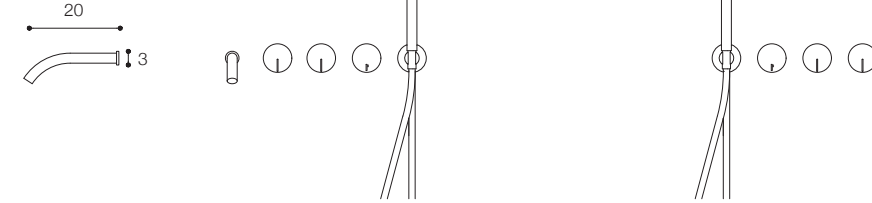

ACQUIFERO

Gruppo vasca /
Bathtub set

Vasca a parete / Wall mounted