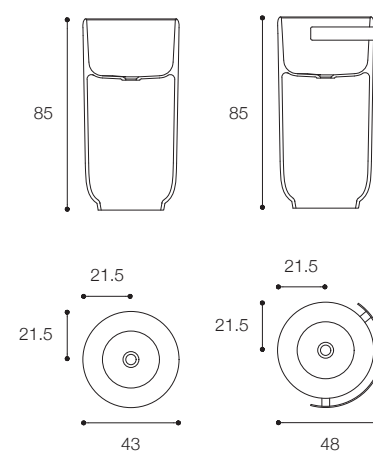

Larghezza / Length
70 cm

Altezza / Height
91,5 / 130 cm

Profondità / Depth
43 cm

Listino prezzi / Price list — p. 442

● Colori disponibili / Available colors — p. 140

Minimum

Minimum

Minimum

Larghezza / Length
43 / 48 cm

Altezza / Height
85 cm

Profondità / Depth
43 / 48 cm

Listino prezzi / Price list — p. 444

● Colori disponibili / Available colors — p. 163

FONTANA

DESIGN VICTOR VASILEV

Lavabo freestanding in Cristalplant Bio Active
Freestanding washbasin in Cristalplant Bio Active

Larghezza / Length
43 cm

Altezza / Height
85 cm

Profondità / Depth
43 cm

Listino prezzi / Price list — p. 446

● Colori disponibili / Available colors — p. 163

HANDMADE
DESIGN MICHAEL SCHMIDT

Lavabo freestanding in Cristalplant Bio Active
Freestanding washbasin in Cristalplant Bio Active