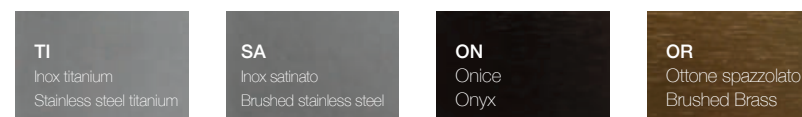

Metalli / Metals