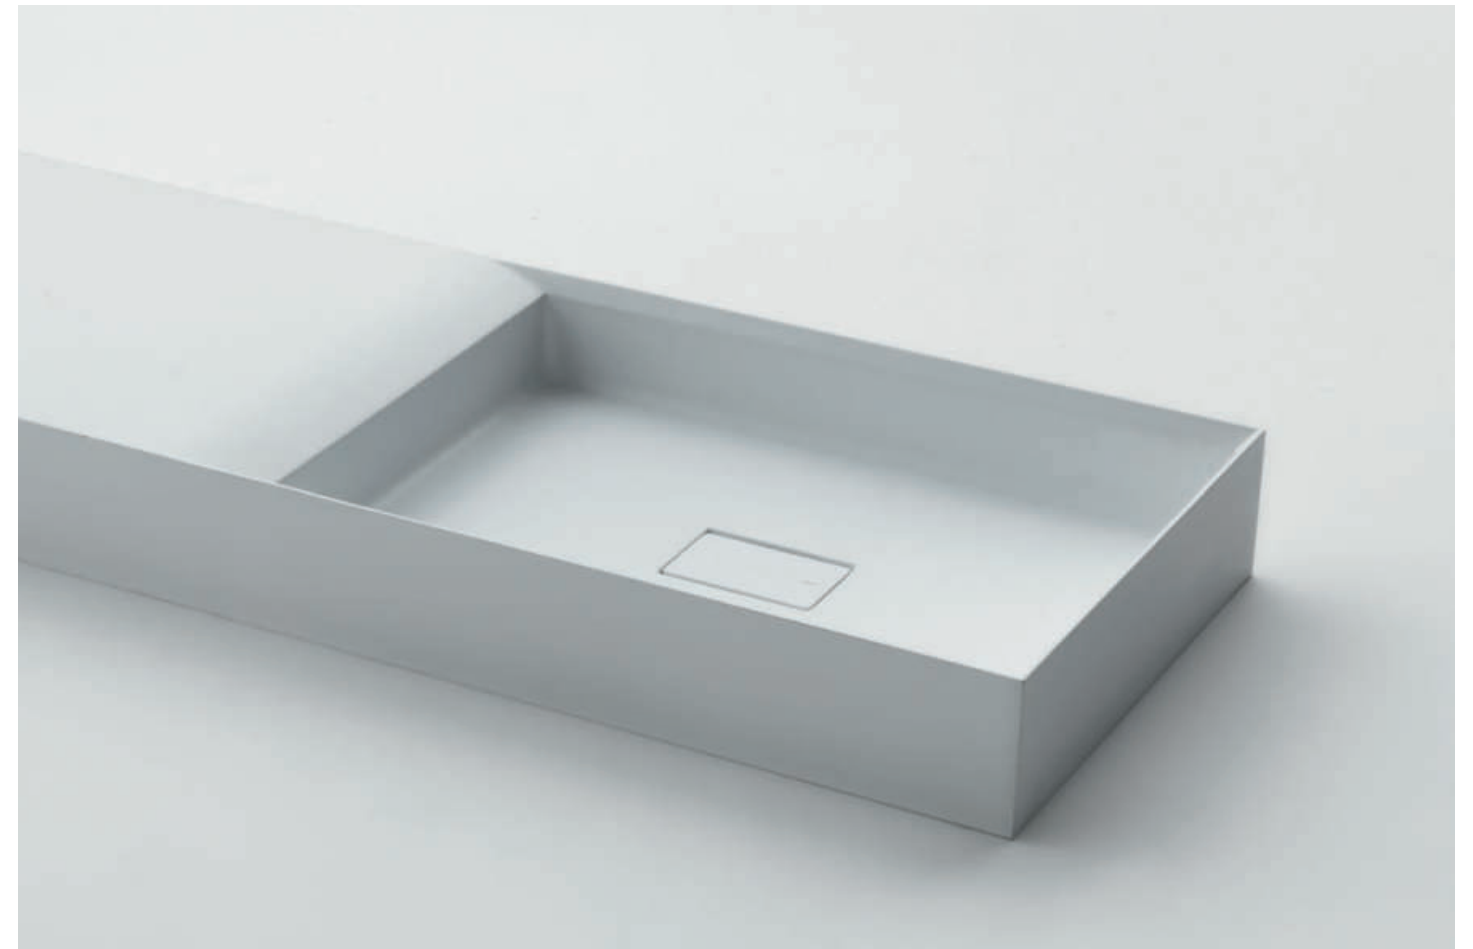

PURE
DESIGN METRICA

Lavabi a parete e da appoggio in Cristalplant Bio Active
Wall-mounted and countertop basins in Cristalplant Bio Active

Larghezza / Length (L)
100 - 120 - 140 - 160 cm

Altezza / Height
12 cm

Profondità / Depth
45 cm

Listino prezzi / Price list — p. 414
Colori disponibili / Available colors — p. 45 ●