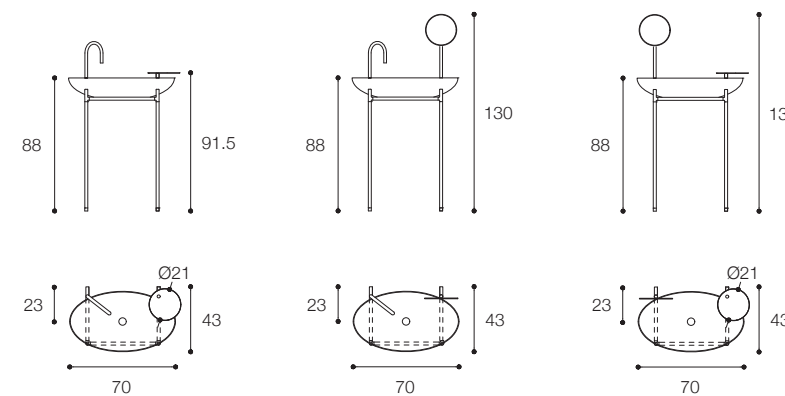

BOWL DESIGN FALPER

Lavabo da parete in Cristalplant Bio Active opaco
Matt Cristalplant Bio Active wall mounted basin

Larghezza / Length
70 cm

Altezza / Height
40 cm

Profondità / Depth
50 cm

Listino prezzi / Price list — p. 436

Larghezza / Length
70 cm

Altezza / Height
91,5 / 130 cm

Profondità / Depth
43 cm

Listino prezzi / Price list — p. 442

● Colori disponibili / Available colors — p. 140

Minimum

Minimum

Minimum