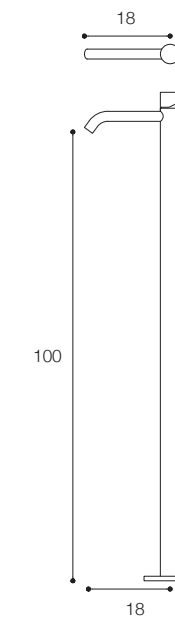

Materiale / Material

Acciaio inox aisi 316 /
Aisi 316 stainless steel

Lunghezza / Length
18 cm

Altezza / Height
100 cm

Listino prezzi / Price list — p. 566
Colori disponibili / Available colors — p. 297 ●