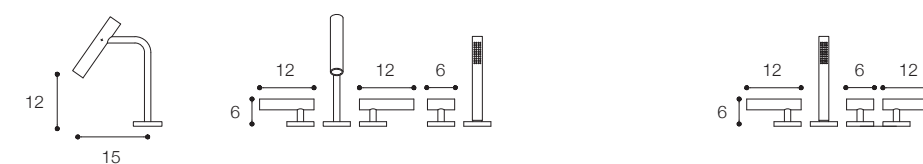

Bordo vasca / Bath mounted