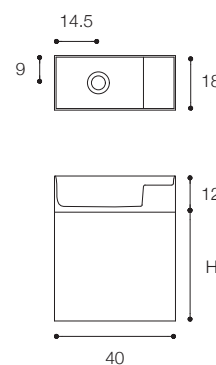

D5K + BASE CON ANTA / UNIT WITH DOOR

DESIGN METRICA

Lavamani a parete in Cristalplant Bio Active.

Finitura in foto: Basalto.

Wall-mounted hand-wash basin in

Cristalplant Bio Active. Finish in photo: Basalt.

Brevettato / Patented

Larghezza / Length
40 cm

Altezza / Height
25 - 36 - 50 cm

Profondità / Depth
18 cm

Listino prezzi / Price list — p. 464

Colori disponibili / Available colors — p. 113 ●