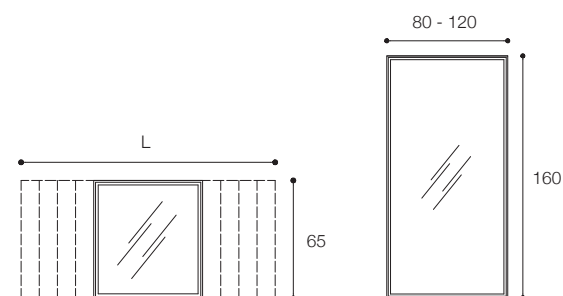

DXQ

(L) 80 / 120 cm
(H) 160 cm
(P) 4 cm

Colori / Colors — p. 248 Listino / Price list — p. 522 ●