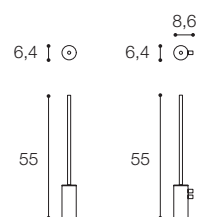

Larghezza / Length
6,4 / 8,6 cm

Altezza / Height
45 cm

Profondità / Depth
6,4 cm

Listino prezzi / Price list — p. 603
Colori disponibili / Available colors — p. 350 ●

IDROSCOPINO
DESIGN VICTOR VASILEV

Idroscopino da parete.
Wall-mounted hydrobrush.