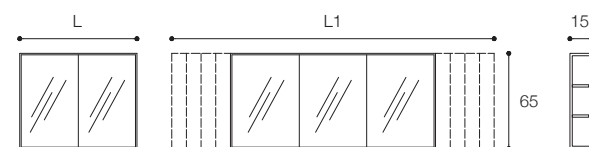

DZW

(L) 80 - 93 - 120 - 123 cm
(L1) 140 - 153 - 160 - 180 - 183 - 200 cm
(H) 65 cm
(P) 15 cm

Colori / Colors — p. 261 Listino / Price list — p. 531 ●