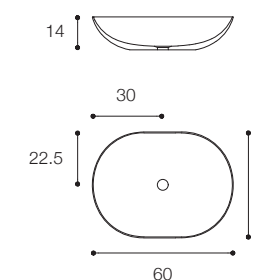

Brevettato / Patented

Larghezza / Length
59 cm

Altezza / Height
17 cm

Profondità / Depth
39 cm

Listino prezzi / Price list — p. 426

● Colori disponibili / Available colors — p. 91

CIOTOLA 60 DESIGN METRICA

Lavabo da appoggio ovale in Cristalplant Bio Active
spessore 4mm. Finitura in foto: Grigio Exclusive.
Oval countertop washbasin in Cristalplant Bio Active
4mm thick. Finish in photo: Exclusive Grey.

Brevettato / Patented

Larghezza / Length
60 cm

Altezza / Height
14 cm

Profondità / Depth
45 cm

Listino prezzi / Price list — p. 425

● Colori disponibili / Available colors — p. 91

CIOTOLA 43 - CIOTOLA 60 DESIGN METRICA

Ciotola 43
Larghezza / Length
43 cm
Altezza / Height
14 cm
Profondità / Depth
43 cm

Listino prezzi / Price list — p. 434

● Colori disponibili / Available colors — p. 91

Brevettato / Patented

Ciotola 60
Larghezza / Length
60 cm
Altezza / Height
14 cm
Profondità / Depth
45 cm