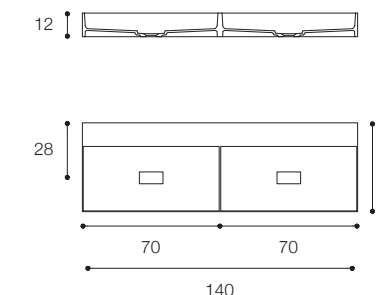

QUATTRO.ZERO D7H DESIGN METRICA

Lavabi da appoggio o da parete in Cristalplant Bio Active sp 4 mm
Countertop and wall mounted basins in 4 mm in Cristalplant Bio Active

Brevettato / Patented

Larghezza / Length (L)
60 - 80 - 100 - 120 - 140 cm

Altezza / Height
12 cm

Profondità / Depth
45 cm

Listino prezzi / Price list — p. 429
Colori disponibili / Available colors — p. 91

QUATTRO.ZERO D7I DESIGN METRICA

Lavabi da appoggio o da parete in Cristalplant Bio Active sp 4 mm
Countertop and wall mounted basins in 4 mm in Cristalplant Bio Active

Brevettato / Patented

Larghezza / Length (L)
60 - 80 - 100 - 120 - 140 cm

Altezza / Height
12 cm

Profondità / Depth
45 cm

Listino prezzi / Price list — p. 429
Colori disponibili / Available colors — p. 91