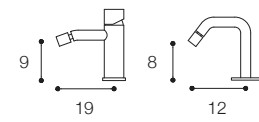

Bidet / Bidet