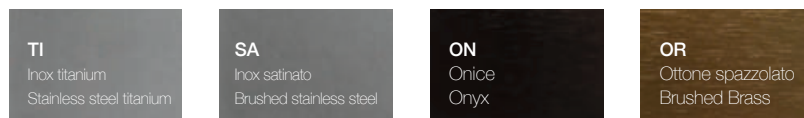

Eccentrico

Marmi / Marbles

Legni / Woods

Metalli / Metals

Eccentrico

Cristalplant Bio Active

Finiture opache per lavabi / Washbasins matt finishings

Legni / Woods