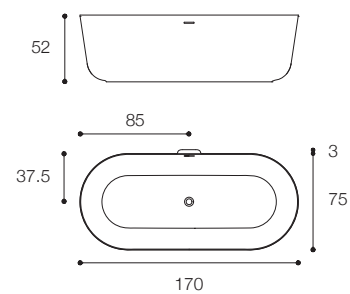

Larghezza / Length
170 cm

Altezza / Height
52 cm

Profondità / Depth
75 cm

Listino prezzi / Price list — p. 476
Colori disponibili / Available colors — p. 203 ●

QUATTRO.ZERO

DESIGN METRICA

Vasca in Cristalplant Bio Active con mensola porta oggetti. Finitura in foto: Ghiaia.
 Bathtub in Cristalplant Bio Active with shelf. Finish in photo: Gravel