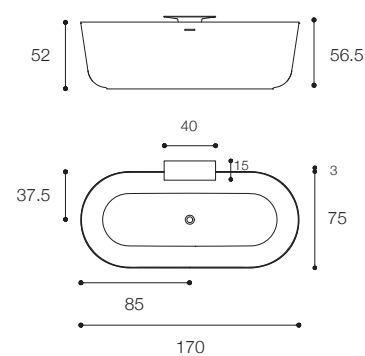

Larghezza / Length
170 cm

Altezza / Height
52 cm

Profondità / Depth
75 cm

Listino prezzi / Price list — p. 476
Colori disponibili / Available colors — p. 203 ●

QUATTRO.ZERO

DESIGN METRICA

Vasca in Cristalplant Bio Active con mensola porta oggetti. Finitura in foto: Ghiaia.
 Bathtub in Cristalplant Bio Active with shelf. Finish in photo: Gravel

Larghezza / Length
 170 cm

Altezza / Height
 52/56,5 cm

Profondità / Depth
 75 cm

Listino prezzi / Price list — p. 476
 Colori disponibili / Available colors — p. 203 ●

LEVEL 45
DESIGN NAGHI HABIB

Vasca freestanding in Cristalplant Bio Active
Cristalplant Bio Active freestanding bathtub