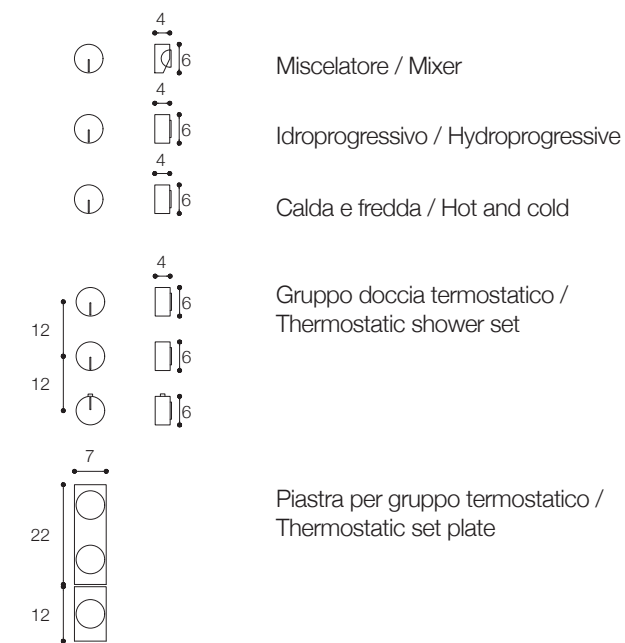

Comandi parete / Wall mounted flow controls