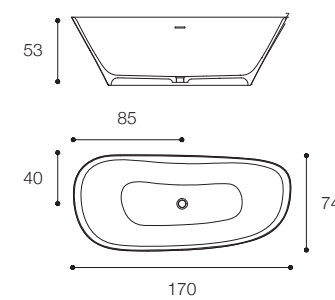

Larghezza / Length
170 cm

Altezza / Height
52 cm

Profondità / Depth
75 cm

Listino prezzi / Price list — p. 476
Colori disponibili / Available colors — p. 203 ●

QUATTRO.ZERO

DESIGN METRICA

Vasca in Cristalplant Bio Active con mensola porta oggetti. Finitura in foto: Ghiaia.
 Bathtub in Cristalplant Bio Active with shelf. Finish in photo: Gravel

Larghezza / Length
 170 cm

Altezza / Height
 52/56,5 cm

Profondità / Depth
 75 cm

Listino prezzi / Price list — p. 476
 Colori disponibili / Available colors — p. 203 ●

LEVEL 45
DESIGN NAGHI HABIB

Vasca freestanding in Cristalplant Bio Active
Cristalplant Bio Active freestanding bathtub

Larghezza / Length
170 cm

Altezza / Height
53 cm

Profondità / Depth
74 cm

Listino prezzi / Price list — p. 477
Colori disponibili / Available colors — p. 203 ●

LANCETTA

DESIGN LUCIA CARLOMAGNO

Vasca freestanding in Cristalplant Bio Active
Freestanding bathtub in Cristalplant Bio Active