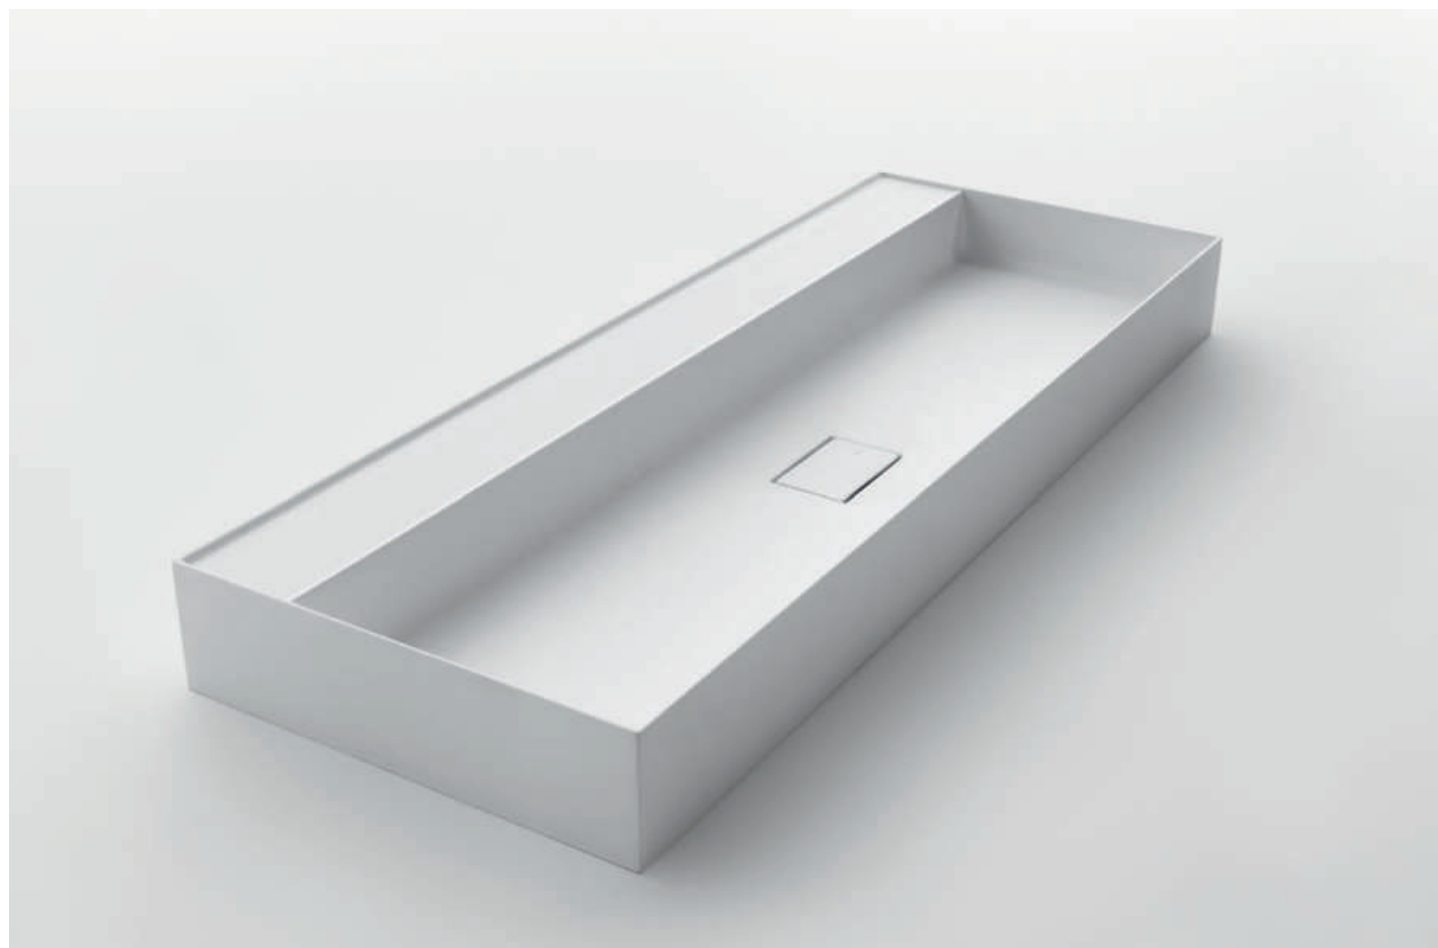

QUATTRO.ZERO D7H DESIGN METRICA

Lavabi da appoggio o da parete in Cristalplant Bio Active sp 4 mm
Countertop and wall mounted basins in 4 mm in Cristalplant Bio Active

Brevettato / Patented

Larghezza / Length (L)
60 - 80 - 100 - 120 - 140 cm

Altezza / Height
12 cm

Profondità / Depth
45 cm

Listino prezzi / Price list — p. 429
Colori disponibili / Available colors — p. 91