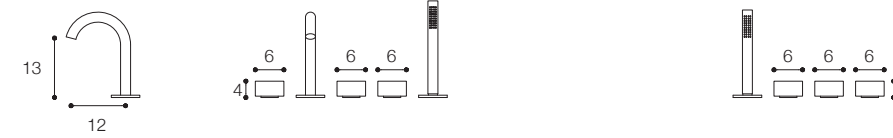

Bordo vasca / Bath mounted