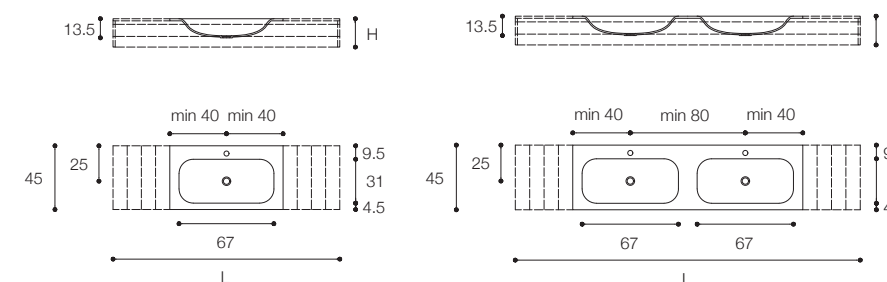

OVAL
DESIGN MICHAEL SCHMIDT

Piani con lavabo integrato in Cristalplant Bio Active
Cristalplant Bio Active tops with built-in basin

Larghezza / Length (L)
70 - 300 cm

140* - 300* cm

*Disponibili per lavabo doppio / Available for double basin

Altezza / Height (H)

1,5 - 12,5 cm

Profondità / Depth (P)

45 - 55 cm

Listino prezzi / Price list — p. 396

● Colori disponibili / Available colors — p. 45

ROUND SOFT DESIGN MICHAEL SCHMIDT

Piani con lavabo integrato in Cristalplant Bio Active. Finiture in foto:
dall'alto a sinistra Bianco opaco; Biscotto; Terra; Terracotta.
Tops with built-in basin in Cristalplant Bio Active. Finish in the photo:
from top left, Matt White; Cookie; Earth; Terracotta.

Larghezza / Length (L)
80 - 300 cm
160* - 300* cm
*Disponibili per lavabo doppio / Available for double basin

Altezza / Height (H)
1,5 - 12,5 cm

Profondità / Depth (P)
45 - 55 cm

Listino prezzi / Price list — p. 392