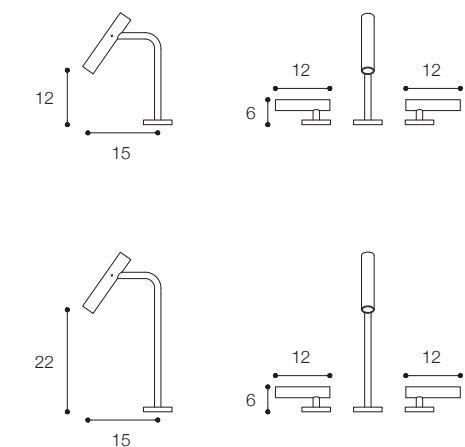

GRUPPO LAVABO IDROPROGRESSIVO
DESIGN VICTOR VASILEV

Gruppo lavabo con bocca di erogazione da piano e comando idroprogressivo
Washbasin set with deck mounted spout and hydroprogressive mixer

Materiale / Material

Acciaio inox aisi 316 /
Aisi 316 stainless steel

Lunghezza / Length
15 cm

Altezza / Height
12 - 22 cm

Listino prezzi / Price list — p. 538
Colori disponibili / Available colors — p. 321 ●

GRUPPO LAVABO A TRE FORI
DESIGN VICTOR VASILEV

Gruppo lavabo con bocca di erogazione da piano e comandi per acqua calda e fredda
Washbasin set with deck mounted spout and hot and cold flow controls

Materiale / Material

Acciaio inox aisi 316 /
Aisi 316 stainless steel

Lunghezza / Length
15 cm

Altezza / Height
12 - 22 cm

Listino prezzi / Price list — p. 539
Colori disponibili / Available colors — p. 321 ●