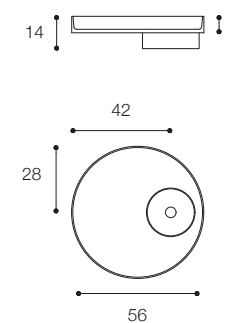

Larghezza / Length
56 cm

Altezza / Height
13,5 cm

Profondità / Depth
41 cm

Listino prezzi / Price list — p. 431

HANDMADE
DESIGN MICHAEL SCHMIDT

Lavabo da appoggio in Cristalplant Bio Active opaco
Matt Cristalplant Bio Active countertop basin

Larghezza / Length
44 cm

Altezza / Height
30 cm

Profondità / Depth
44 cm

Listino prezzi / Price list — p. 432

ECCESTRICO DESIGN VICTOR VASILEV

Lavabo da appoggio in Cristalplant Bio Active. Finiture in foto, pagine precedenti:
sinistra Ghiaia, destra dall'alto, Verde Comodoro; Biscotto; Nero.
Countertop washbasin in Cristalplant Bio Active. Finishes in photo, previous
pages: left, Gravel, from top right, Commodore Green; Cookie; Black.

Larghezza / Length
56 cm

Altezza / Height
14 cm

Profondità / Depth
56 cm

Listino prezzi / Price list — p. 435

● Colori disponibili / Available colors — p. 91

ECCESTRICO DESIGN VICTOR VASILEV

Lavabo da appoggio in marmo. Finiture in foto: marmo Nero Marquinia. Pagine precedenti: sinistra marmo Nero Marquinia, destra dall'alto, marmo Pietra Grey, marmo Grey Saint Laurent, marmo Rosso Levanto. Marble countertop washbasin. Finishes in photo: Nero Marquinia marble. Previous pages: left, Nero Marquinia marble, from top right, Grey Stone marble, Grey Saint Laurent marble, Levanto Red marble.

Larghezza / Length
56 cm

Altezza / Height
14 cm

Profondità / Depth
56 cm

Listino prezzi / Price list — p. 435

● Colori disponibili / Available colors — p. 91

Quattro.Zero D7H

Quattro.Zero D8H

Quattro.Zero D8J