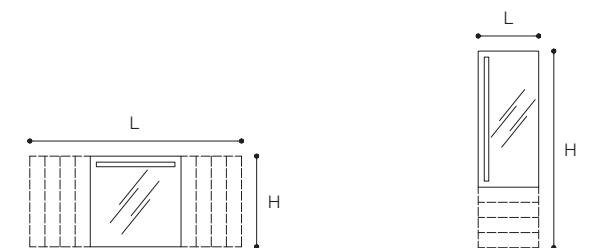

69U

(L) da / from 60 a / to 225 cm
(H) 60 - 75 cm

61J

(L) 40 - 60 - 75 cm
(H) 90 - 120 - 150 - 180 cm

Listino / Price list — p. 512 - 516

SPECCHI CON ILLUMINAZIONE OLED DESIGN FALPER

Specchiere con luce Oled laterale o centrale e illuminazione led sul piano lavabo.
Mirrors with side or central Oled and washbasin lighting.