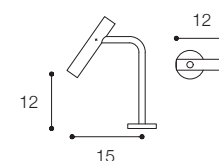

GRUPPO BIDET DESIGN VICTOR VASILEV

Gruppo bidet con bocca di erogazione e comando idroprogressivo da parete
Set for bidet with wall mounted hydroprogressive flow control

Materiale / Material

Acciaio inox aisi 316 /
Aisi 316 stainless steel

Lunghezza / Length
12 cm

Altezza / Height
8 cm

Listino prezzi / Price list — p. 542

● Colori disponibili / Available colors — p. 321