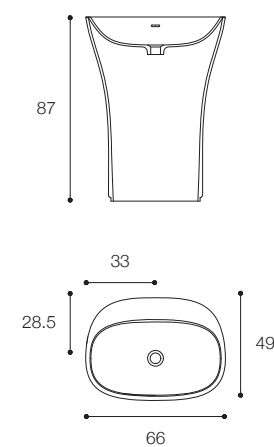

Larghezza / Length
44 cm

Altezza / Height
87,6 cm

Profondità / Depth
44 cm

Listino prezzi / Price list — p. 445

● Colori disponibili / Available colors — p. 162

CONTROSTAMPO

DESIGN DARIO GAUDIO + VITTORIO VENEZIA

Lavabo freestanding in Cristalplant Bio Active.
Finitura in foto: Grigio Exclusive.
Freestanding washbasin in Cristalplant Bio Active.
Finish in photo: Exclusive Grey.

Larghezza / Length
46 cm

Altezza / Height
84 cm

Larghezza / Length
66 cm

Altezza / Height
87 cm

Profondità / Depth
49 cm

Listino prezzi / Price list — p. 447

● Colori disponibili / Available colors — p. 162 - 163

ECCENTRICO DESIGN VICTOR VASILEV

Lavabo freestanding in Cristalplant Bio Active o marmo e legno. Finiture in foto: dall'alto a sinistra lavabo marmo Nero Marquinia, base Acacia e porta salviette Onice; lavabo marmo Jolie Grey, base Noce Brown e porta salviette Onice; lavabo marmo Rosso Levanto, base Noce Bruciato e porta salviette Onice; lavabo marmo Calacatta Gold, base Rovere e porta salviette Onice. Freestanding washbasin in Cristalplant Bio Active or marble and wood. Finishes in photo: from top left, Nero Marquinia marble washbasin, Acacia base and Onyx towel bar; Jolie Grey marble washbasin, Walnut Brown base and Onyx towel bar; Levanto Red marble washbasin, Burnt Walnut base and Onyx towel bar; Calacatta Gold marble washbasin, Oak base and Onyx towel bar.

Brevettato / Patented

Larghezza / Length
56 cm

Altezza / Height
90 cm

Profondità / Depth
63 cm

Listino prezzi / Price list — p. 449

● Colori disponibili / Available colors — p. 164 - 165

GEORGE

DESIGN FALPER + MICHAEL SCHMIDT