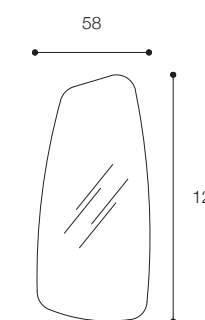

DWZ
58 x 2,5 x h126 cm