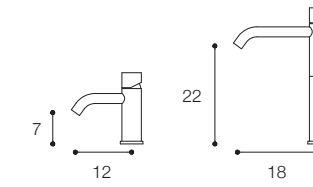

ACQUIFERO

Gruppo lavabo /
Washbasin set

monofori piano / single hole deck mounted mixer