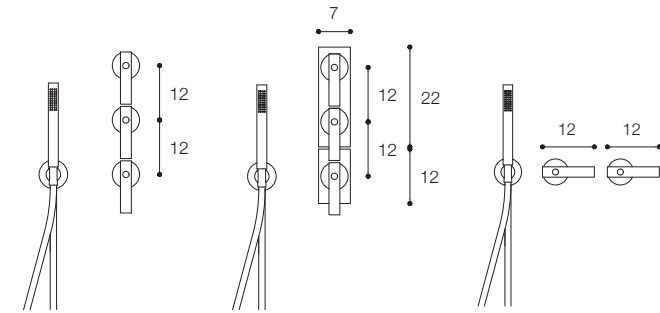

CILINDRO

Rubinetteria completa /
Tap range

Gruppo doccia / Shower set