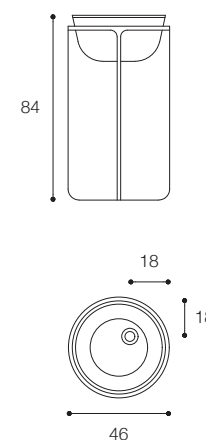

Larghezza / Length
46 cm

Altezza / Height
84 cm

Profondità / Depth
46 cm

Listino prezzi / Price list — p. 445

● Colori disponibili / Available colors — p. 162 - 163