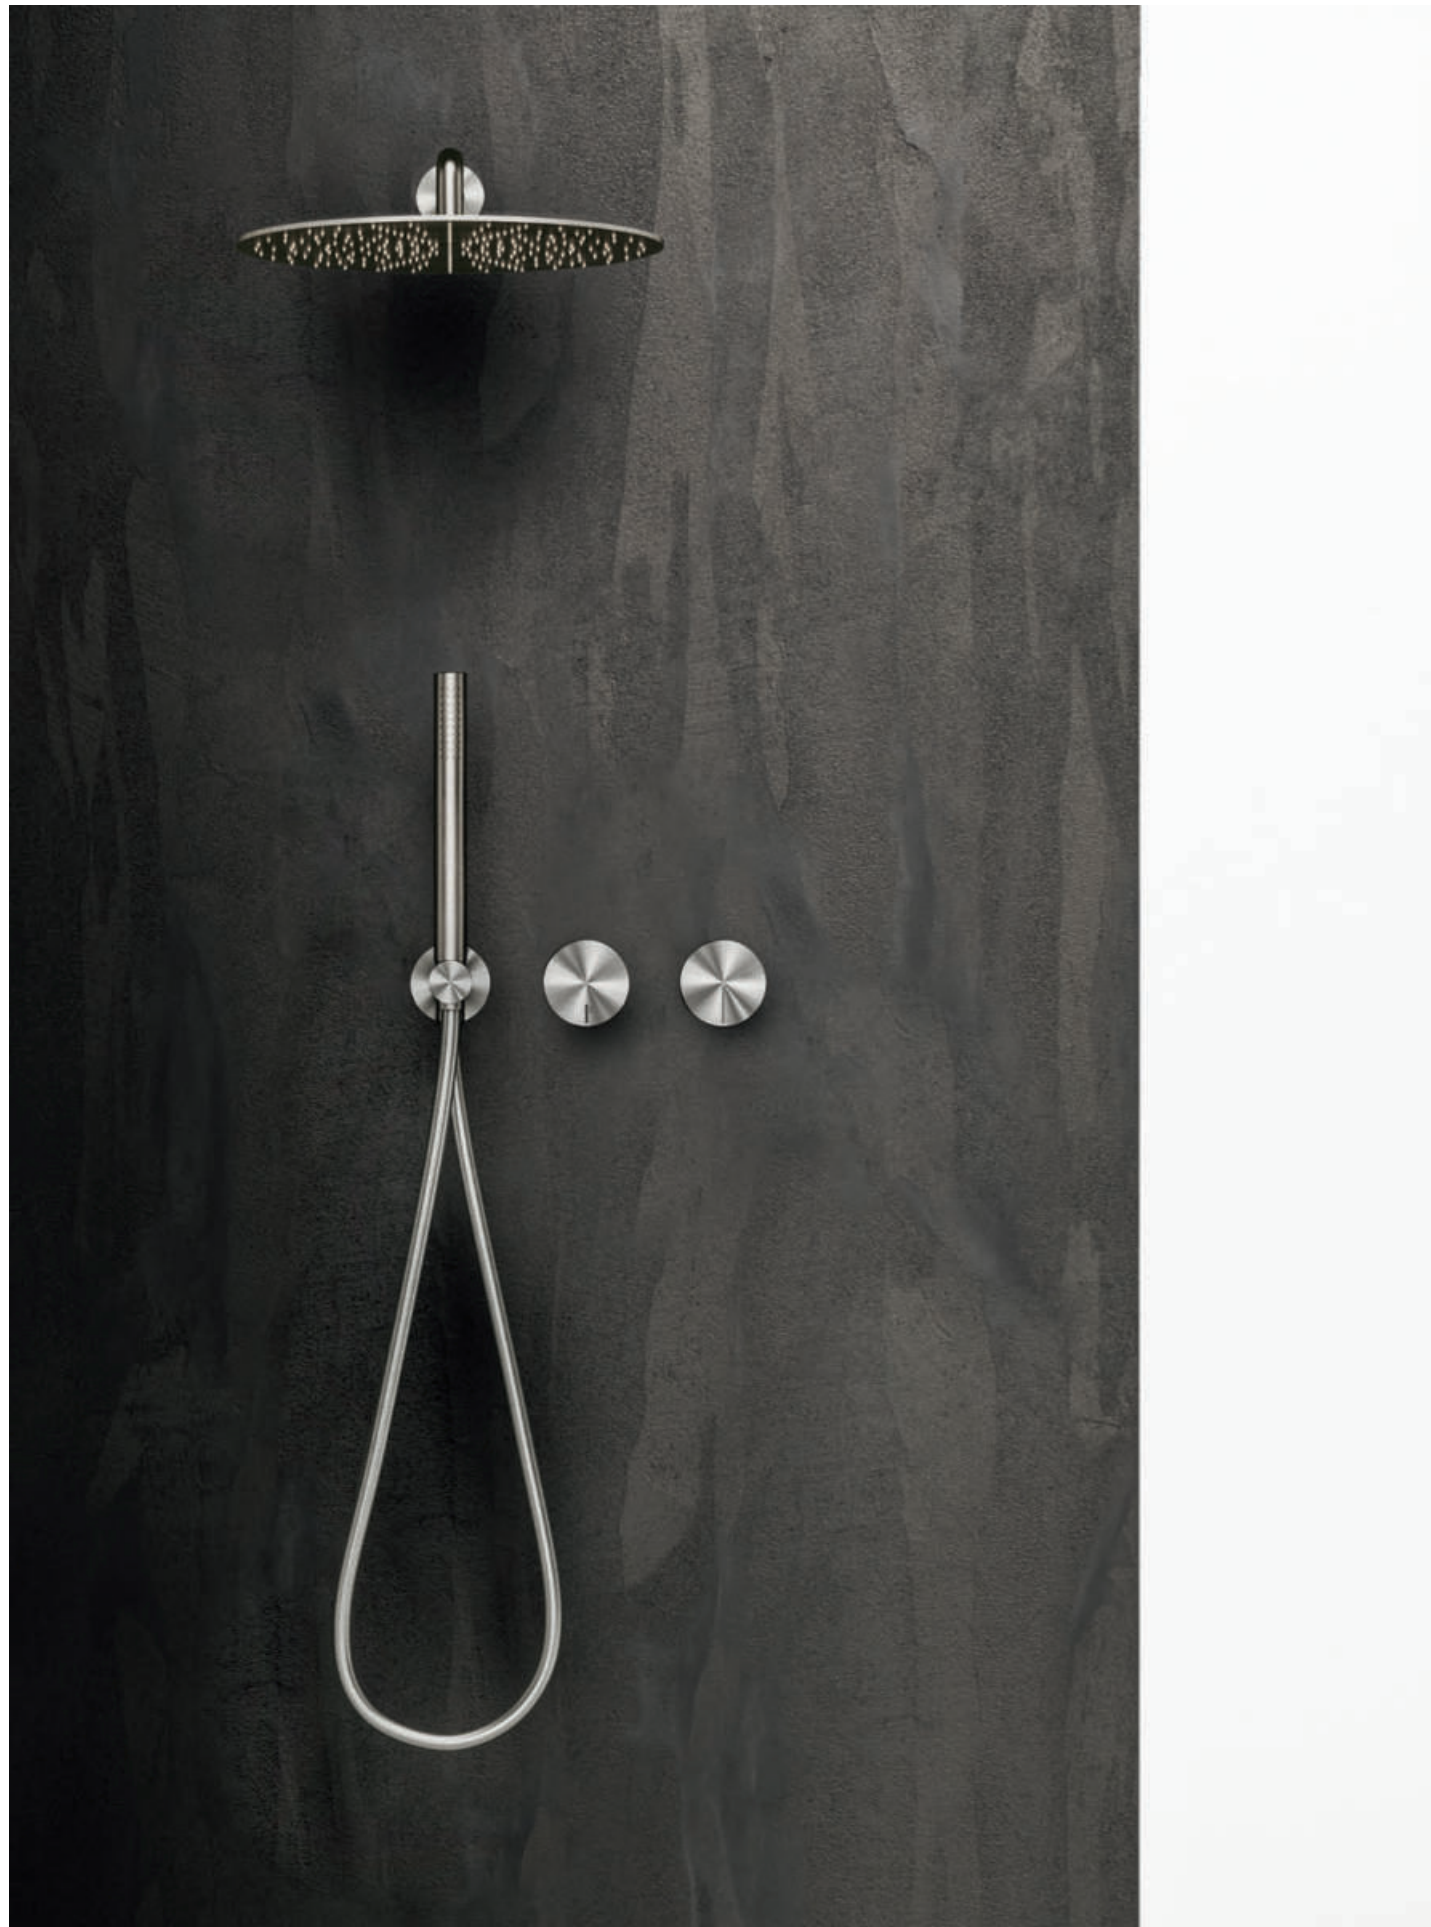

Materiale / Material

Acciaio inox aisi 316 /
Aisi 316 stainless steel

Lunghezza / Length
7 cm

Altezza / Height
34 cm

Listino prezzi / Price list — p. 570

● Colori disponibili / Available colors — p. 297

GRUPPO DOCCIA IDROPROGRESSIVO DA PARETE DESIGN VICTOR VASILEV