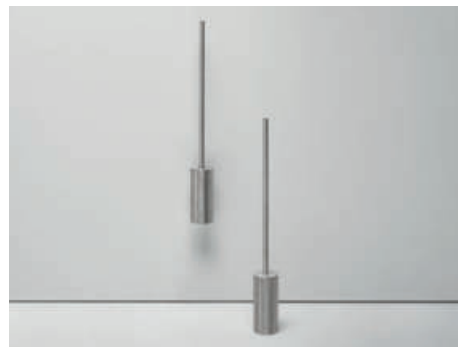

Porta salviette con dosatore

Porta salviette con mensola

Finiture su acciaio inox aisi 316 / Finishings on aisi 316 stainless steel

Legni / Woods

Porta scopino

Idroscopino

Porta rotoli

Cristalplant Bio Active