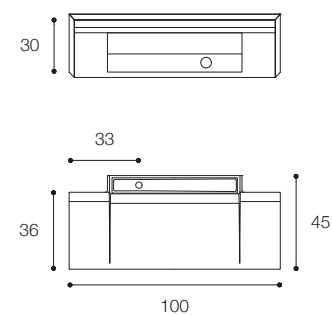

ALA
DESIGN VICTOR VASILEV

Lavabo da parete in Cristalplant Bio Active
Wall mounted basin in Cristalplant Bio Active

Brevettato / Patented

Larghezza / Length
100 cm

Altezza / Height
30 cm

Profondità / Depth
45 cm

Listino prezzi / Price list — p. 437
Colori disponibili / Available colors — p. 141 ●