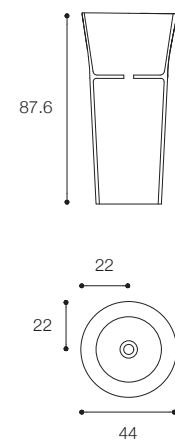

Larghezza / Length
43 / 48 cm

Altezza / Height
85 cm

Profondità / Depth
43 / 48 cm

Listino prezzi / Price list — p. 444

● Colori disponibili / Available colors — p. 163

FONTANA

DESIGN VICTOR VASILEV

Lavabo freestanding in Cristalplant Bio Active
Freestanding washbasin in Cristalplant Bio Active

Larghezza / Length
43 cm

Altezza / Height
85 cm

Profondità / Depth
43 cm

Listino prezzi / Price list — p. 446

● Colori disponibili / Available colors — p. 163

HANDMADE
DESIGN MICHAEL SCHMIDT

Lavabo freestanding in Cristalplant Bio Active
Freestanding washbasin in Cristalplant Bio Active

Larghezza / Length
44 cm

Altezza / Height
87,6 cm

Profondità / Depth
44 cm

Listino prezzi / Price list — p. 445

● Colori disponibili / Available colors — p. 162

CONTROSTAMPO

DESIGN DARIO GAUDIO + VITTORIO VENEZIA