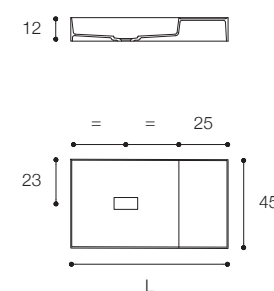

Brevettato / Patented

Larghezza / Length (L)
60 - 80 - 100 - 120 - 140 cm

Altezza / Height
12 cm

Profondità / Depth
45 cm

Listino prezzi / Price list — p. 429
Colori disponibili / Available colors — p. 91

Brevettato / Patented

Larghezza / Length (L)
80 - 100 - 120 cm

Altezza / Height
12 cm

Profondità / Depth
45 cm

Listino prezzi / Price list — p. 428

● Colori disponibili / Available colors — p. 91

FONTANA
DESIGN VICTOR VASILEV