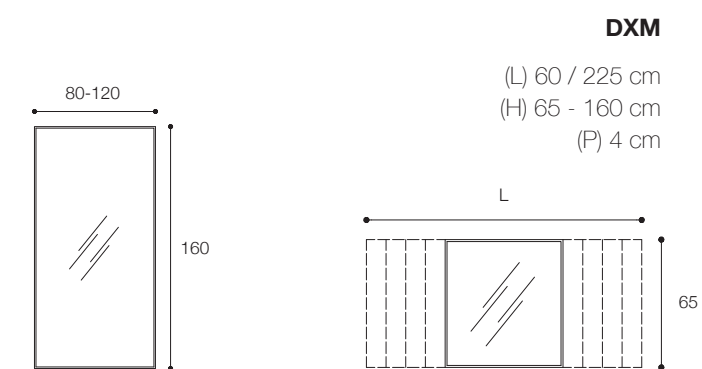

SPECCHI DESIGN FALPER

Specchi con cornice in Cristalplant Bio Active
Mirrors with Cristalplant Bio Active frame

● Colori / Colors — p. 224 Listino prezzi / Price list — p. 500