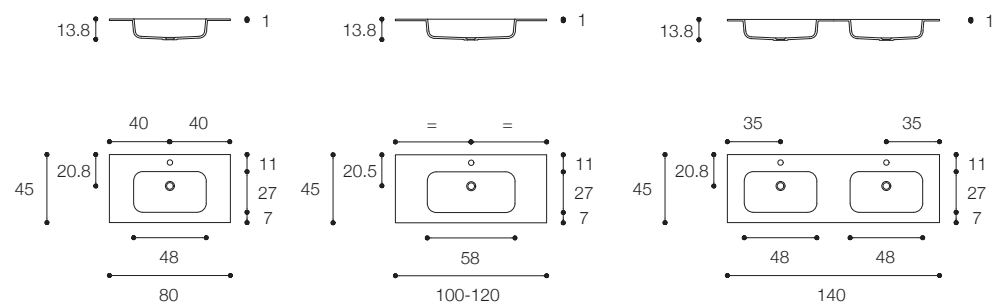

7.0
DESIGN METRICA

Piani con lavabo integrato in Ceramilux.
Tops with built-in basin in Ceramilux.

Larghezza / Length (L)
80 - 100 - 120 cm
140* cm
*Disponibili per lavabo doppio / Available for double basin

Altezza / Height
1 cm

Profondità / Depth
45 cm

Listino prezzi / Price list — p. 384