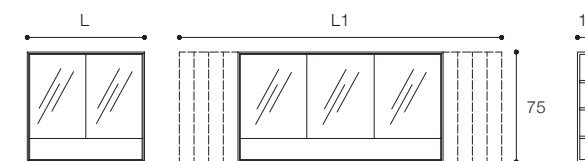

ZLS

(L) 80 - 93 - 120 - 123 cm
(L1) 140 - 153 - 160 - 180 - 183 - 200 cm
(H) 75 cm
(P) 15 cm

Colori / Colors — p. 261 Listino / Price list — p. 532 ●