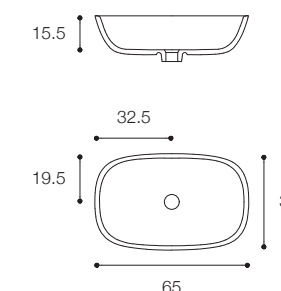

Ciotola 43
Larghezza / Length
43 cm
Altezza / Height
14 cm
Profondità / Depth
43 cm

Listino prezzi / Price list — p. 434

● Colori disponibili / Available colors — p. 91

Brevettato / Patented

Ciotola 60
Larghezza / Length
60 cm
Altezza / Height
14 cm
Profondità / Depth
45 cm

Larghezza / Length
43 cm
Altezza / Height
16 cm
Profondità / Depth
43 cm

Listino prezzi / Price list — p. 433
Colori disponibili / Available colors — p. 91 ●

SCOOP
DESIGN MICHAEL SCHMIDT

Lavabo ovale sopra piano in Cristalplant Bio Active
Oval Cristalplant Bio Active countertop basin

Larghezza / Length
65 cm
Altezza / Height
15,5 cm
Profondità / Depth
39 cm

Listino prezzi / Price list — p. 431
Colori disponibili / Available colors — p. 91 ●

HANDMADE
DESIGN MICHAEL SCHMIDT

Lavabo da appoggio in Cristalplant Bio Active opaco
Matt Cristalplant Bio Active countertop basin

Larghezza / Length
56 cm

Altezza / Height
13,5 cm

Profondità / Depth
41 cm

Listino prezzi / Price list — p. 431

HANDMADE
DESIGN MICHAEL SCHMIDT

Lavabo da appoggio in Cristalplant Bio Active opaco
Matt Cristalplant Bio Active countertop basin