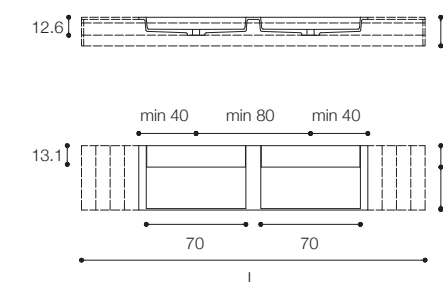

Larghezza / Length (L)
80 - 300 cm
160* - 300* cm
*Disponibili per lavabo doppio / Available for double basin

Altezza / Height (H)
1,5 - 12,5 cm

Profondità / Depth
45 cm

Listino prezzi / Price list — p. 402
● Colori disponibili / Available colors — p. 45