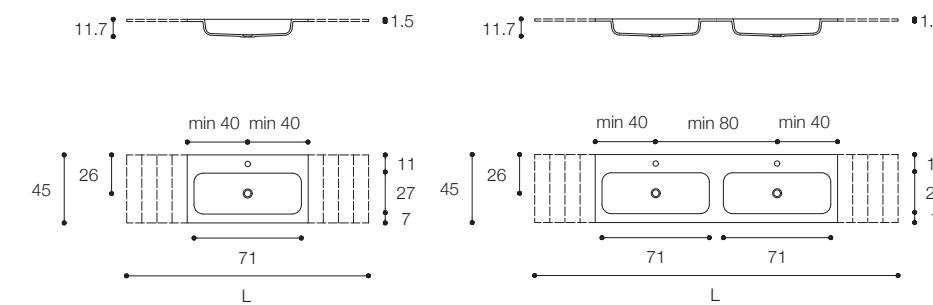

FLAT
DESIGN FALPER

Piani con lavabo integrato in Ceramilux.
Tops with built-in basin in Ceramilux.

Larghezza / Length (L)
80 - 240 cm
160* - 240* cm
*Disponibili per lavabo doppio / Available for double basin

Altezza / Height
1,5 cm

Profondità / Depth
45 cm

Listino prezzi / Price list — p. 382