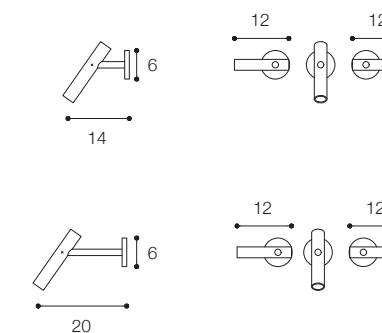

Materiale / Material

Acciaio inox aisi 316 /
Aisi 316 stainless steel

Lunghezza / Length
14 - 20 cm

Altezza / Height
6 cm

Listino prezzi / Price list — p. 541
Colori disponibili / Available colors — p. 321