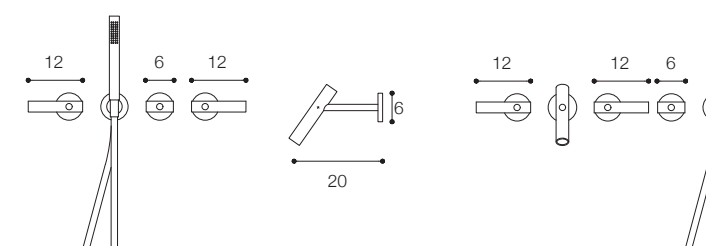

GRUPPO VASCA A PARETE DESIGN VICTOR VASILEV

Gruppo vasca a parete con bocca di erogazione a pavimento o a parete con comando calda e fredda e doccetta con comando idroprogressivo
Wall or floor mounted set with hot and cold floor mounted spout and hydroprogressive handshower