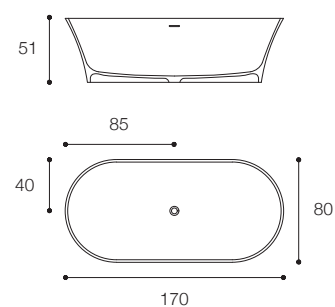

Larghezza / Length
170 cm

Altezza / Height
53 cm

Profondità / Depth
74 cm

Listino prezzi / Price list — p. 477
Colori disponibili / Available colors — p. 203 ●

LANCETTA

DESIGN LUCIA CARLOMAGNO

Vasca freestanding in Cristalplant Bio Active
Freestanding bathtub in Cristalplant Bio Active

Larghezza / Length
190 cm

Altezza / Height
73 cm

Profondità / Depth
101 cm

Listino prezzi / Price list — p. 474

Colori disponibili / Available colors — p. 203 ●

HANDMADE
DESIGN MICHAEL SCHMIDT

Vasca freestanding in Cristalplant Bio Active
Freestanding bathtub in Cristalplant Bio Active

Larghezza / Length
170 cm

Altezza / Height
51 cm

Profondità / Depth
80 cm

Listino prezzi / Price list — p. 478

CONTROSTAMPO

DESIGN DARIO GAUDIO + VITTORIO VENEZIA

Vasca freestanding in Cristalplant Bio Active.
Finitura in foto: Corten.
Freestanding bathtub in Cristalplant Bio Active.
Finish in photo: Corten.