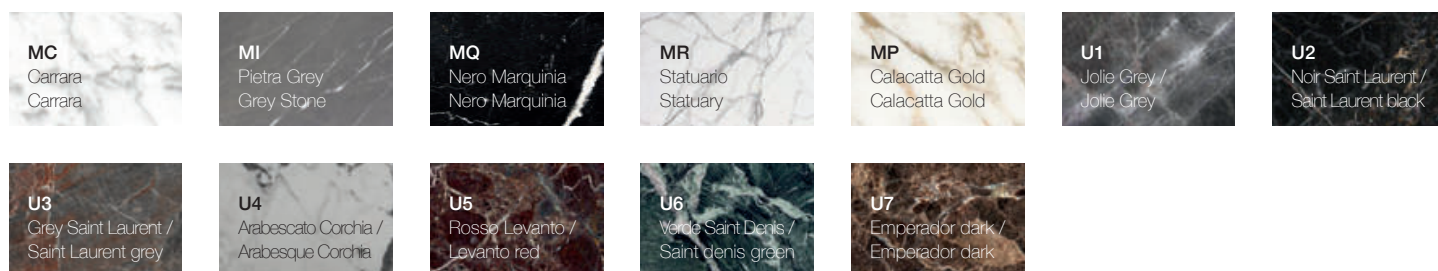

Sccop

Homey

Homey

Fontana

Cristalplant Bio Active

00
Bianco opaco
Matt White

Finiture corten esterne / External corten finishings

CO
Corten
Corten

Controstampo

Sccop

Cristalplant Bio Active

00
Bianco opaco
Matt White

Finiture opache per lavabi / Washbasins matt finishings

FC Calcare / Limestone	FD Ghiaia / Gravel	FH Biscotto / Cookie	FI Curry / Curry	FL Terracotta / Terracotta	FJ Mango / Mango	FK Rosso Jaipur / Jaipur red
C2 Creta / Clay	WD Terra / Earth	GL Grigio Londra London Grey	CD Argilla / Argilla	V1 Verde Comodoro Green Commodore	FT Blu Notte / Night blue	EY Grigio Exclusive Exclusive Grey
GF Grafite Graphite	N2 Nero Black					

Eccentrico

Marmi / Marbles

Legni / Woods

Metalli / Metals

Eccentrico

Cristalplant Bio Active

Finiture opache per lavabi / Washbasins matt finishings

Legni / Woods

Metalli / Metals

George

Laccati opachi e lucidi / Matt and glossy painted - Cat. 1 / 3

B0 / BL Bianco / White	CU / CJ Calce / Lime	IE / IF Calcare / Limestone				
CB / WB Corda / Rope	ZA / ZI Zolfo / Sulfur	CY / CW Curry / Curry	B1 / BB Biscotto / Cookie	GB / GD Ghiaia / Gravel	OA / OB Ombra / Shade	IG / IH Cacao / Cacao
TA / TC Terracotta / Terracotta	MF / MJ Mango / Mango	JA / JB Rosso Jaipur / Jaipur red	C2 / C1 Creta / Clay	TB / T7 Terra / Earth	FM / FP Fumo / Smoke	TM / T6 Testa di Moro / Testa di Moro
II / IL Cenere / Ash	GL / GH Grigio Londra / London Grey	V7 / V8 Verde Agave / Agave Green	CD / CL Argilla / Argilla	PC / PD Pistacchio / Pistachio	VI / VN Visone / Mink	
BC / BD Basalto / Basalt	AZ / A1 Azzurro Polvere / Blue Powder	V1 / V2 Verde Commodoro / Green Commodore	G5 / G6 Grigio Bromo / Bromo Grey	OQ / OS Ottanio / Teal green	BT / BM Blu Notte / Night blue	
EY / EZ Grigio Exclusive / Exclusive Grey	GF / GT Grafite / Graphite	N2 / N1 Nero / Black				