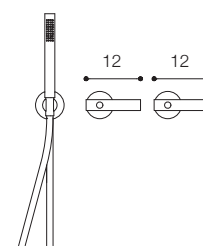

Materiale / Material

Acciaio inox aisi 316 /
Aisi 316 stainless steel

Listino prezzi / Price list — p. 549

● Colori disponibili / Available colors — p. 321