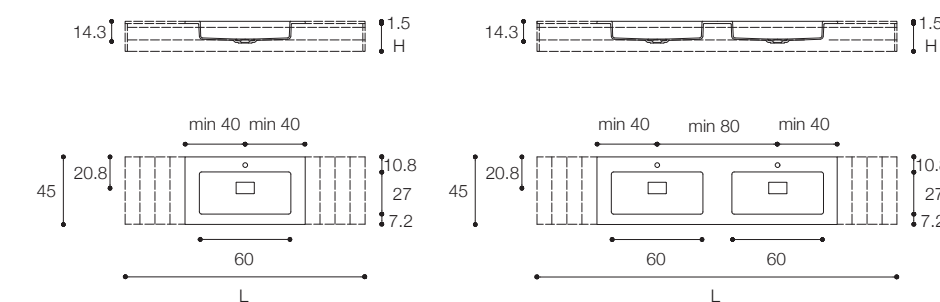

Piani con lavabo integrato in Cristalplant Bio Active
Tops with built-in basins in Cristalplant Bio Active

Larghezza / Length (L)

70 - 300 cm
140 - 300 cm

Altezza / Height (H)
1,5 - 12,5 cm

Profondità / Depth (P)
45 cm

Larghezza / Length (L)

80 - 300 cm
160 - 300 cm

Altezza / Height (H)
1,5 - 12,5 cm

Profondità / Depth (P)
45 cm

Listino prezzi / Price list — p. 410
Colori disponibili / Available colors — p. 45

SHAPE
DESIGN MICHAEL SCHMIDT