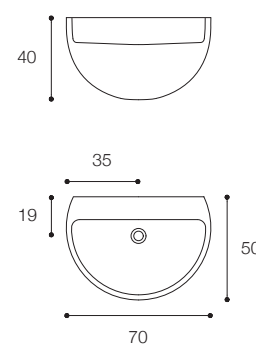

BOWL DESIGN FALPER

Lavabo da parete in Cristalplant Bio Active opaco
Matt Cristalplant Bio Active wall mounted basin

Larghezza / Length
70 cm

Altezza / Height
40 cm

Profondità / Depth
50 cm

Listino prezzi / Price list — p. 436

Colori disponibili / Available colors — p. 141 ●