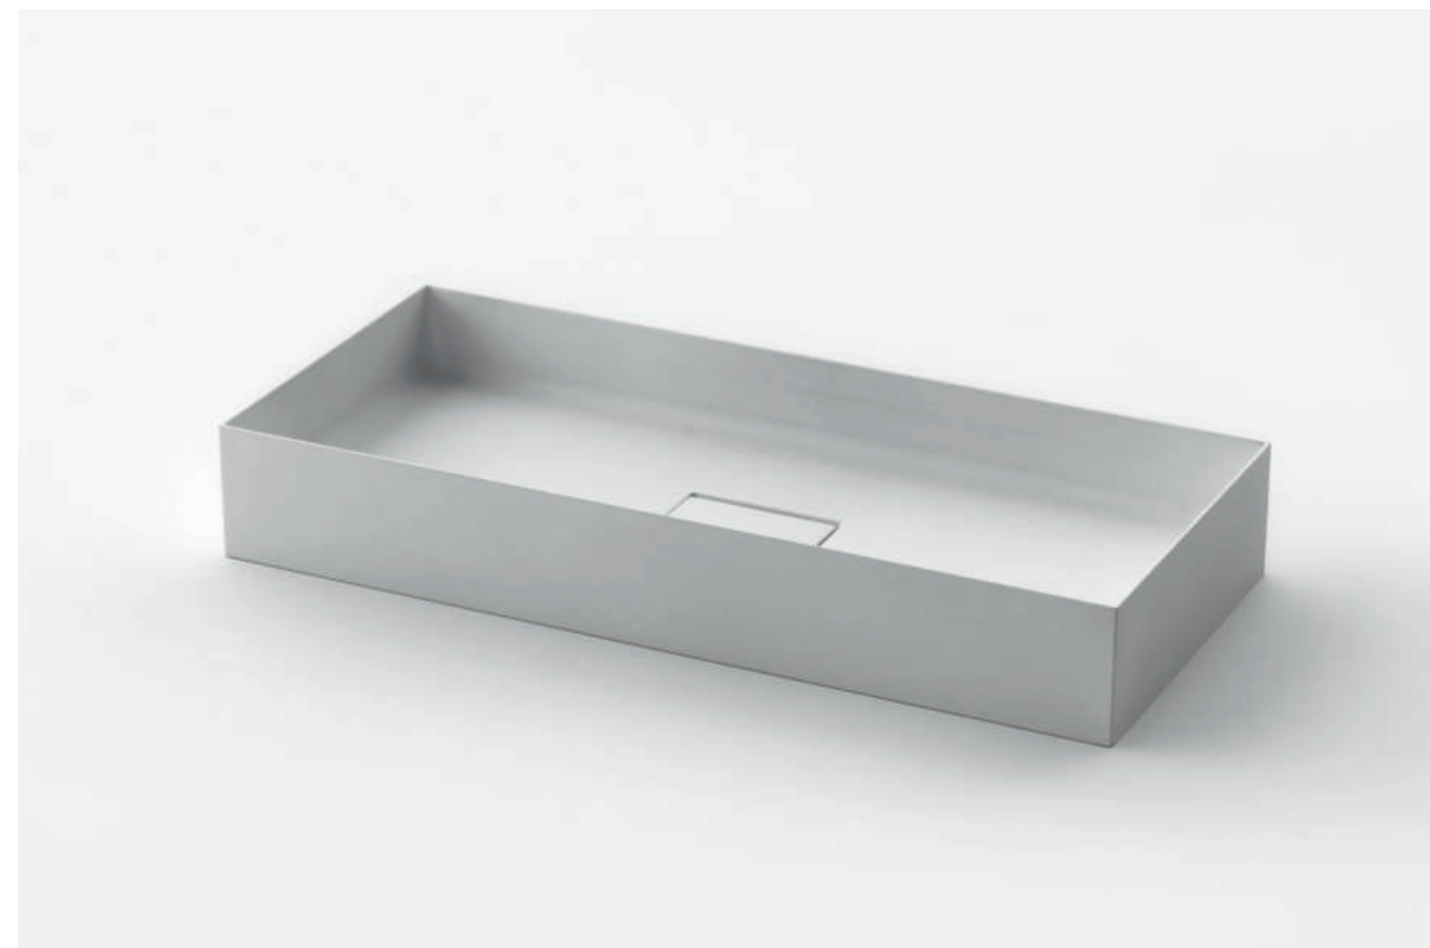

QUATTRO.ZERO D8J

DESIGN METRICA

Lavabo da appoggio in Cristalplant Bio Active
Countertop basin in Cristalplant Bio Active

Larghezza / Length
50 / 70 cm

Altezza / Height
10 cm

Profondità / Depth
31 cm

Listino prezzi / Price list — p. 427
Colori disponibili / Available colors — p. 91 ●