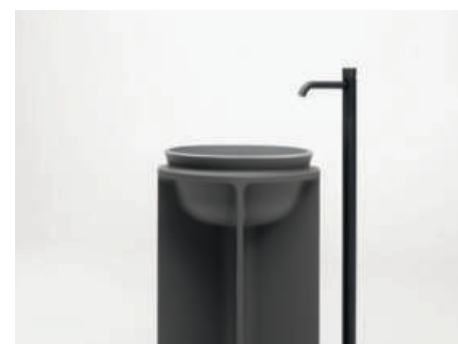

Cristalplant Bio Active

00
Bianco opaco
Matt White

CO
Corten
Corten

Controstampo