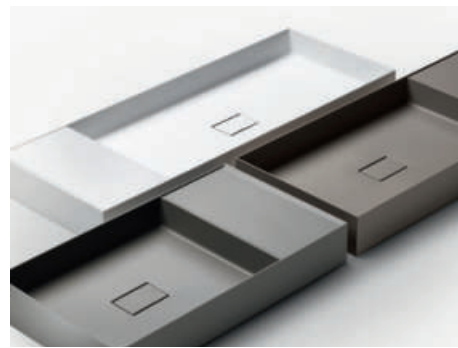

Quattro.Zero D8H