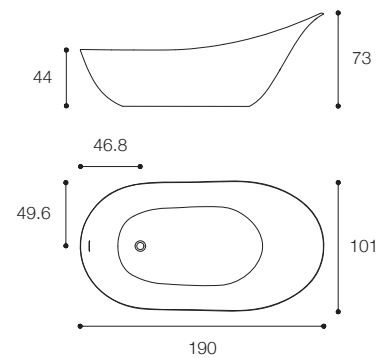

Larghezza / Length
170 cm

Altezza / Height
53 cm

Profondità / Depth
74 cm

Listino prezzi / Price list — p. 477
Colori disponibili / Available colors — p. 203 ●

LANCETTA

DESIGN LUCIA CARLOMAGNO

Vasca freestanding in Cristalplant Bio Active
Freestanding bathtub in Cristalplant Bio Active

Larghezza / Length
190 cm

Altezza / Height
73 cm

Profondità / Depth
101 cm

Listino prezzi / Price list — p. 474

Colori disponibili / Available colors — p. 203 ●

HANDMADE
DESIGN MICHAEL SCHMIDT

Vasca freestanding in Cristalplant Bio Active
Freestanding bathtub in Cristalplant Bio Active