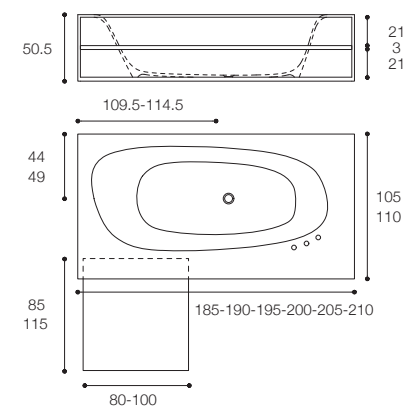

Larghezza / Length
174 cm

Altezza / Height
52 cm

Profondità / Depth
82 cm

Listino prezzi / Price list — p. 475
Colori disponibili / Available colors — p. 203 ●

VASCAMISURA
DESIGN MICHAEL SCHMIDT

Vasca in Cristalplant Bio Active con panca in legno
Finitura in foto: legno Noce Naturale
Bathtub in Cristalplant Bio Active with wood bench.
Finish in photo: Natural Walnut wood

Larghezza / Length (L)
185 - 210 cm

Altezza / Height
50,5 cm

Profondità / Depth (P)
105 - 110 cm

Listino prezzi / Price list — p. 483

Colori disponibili per panca e mensola /
Available colors for bench and shelf — p. 205