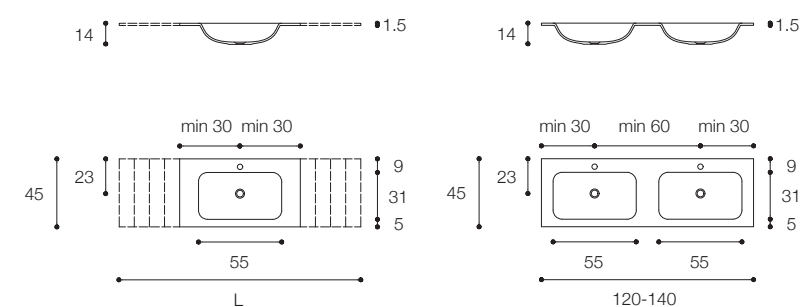

Piani con lavabo integrato in Ceramilux.
Tops with built-in basin in Ceramilux.

Larghezza / Length (L)
70 - 240 cm
120* - 140* cm
*Disponibili per lavabo doppio / Available for double basin

Altezza / Height
1,5 cm