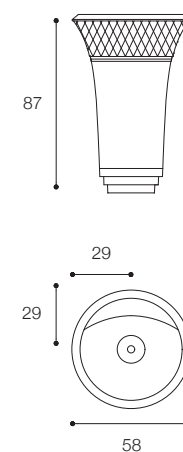

Larghezza / Length
44 cm

Altezza / Height
87,6 cm

Profondità / Depth
44 cm

Listino prezzi / Price list — p. 445

● Colori disponibili / Available colors — p. 162

CONTROSTAMPO

DESIGN DARIO GAUDIO + VITTORIO VENEZIA

Larghezza / Length
66 cm

Altezza / Height
87 cm

Profondità / Depth
49 cm

Listino prezzi / Price list — p. 447

● Colori disponibili / Available colors — p. 162 - 163

ECCENTRICO DESIGN VICTOR VASILEV

Lavabo freestanding in Cristalplant Bio Active o marmo e legno. Finiture in foto: dall'alto a sinistra lavabo marmo Nero Marquinia, base Acacia e porta salviette Onice; lavabo marmo Jolie Grey, base Noce Brown e porta salviette Onice; lavabo marmo Rosso Levanto, base Noce Bruciato e porta salviette Onice; lavabo marmo Calacatta Gold, base Rovere e porta salviette Onice. Freestanding washbasin in Cristalplant Bio Active or marble and wood. Finishes in photo: from top left, Nero Marquinia marble washbasin, Acacia base and Onyx towel bar; Jolie Grey marble washbasin, Walnut Brown base and Onyx towel bar; Levanto Red marble washbasin, Burnt Walnut base and Onyx towel bar; Calacatta Gold marble washbasin, Oak base and Onyx towel bar.

Brevettato / Patented

Larghezza / Length
56 cm

Altezza / Height
90 cm

Profondità / Depth
63 cm

Listino prezzi / Price list — p. 449

● Colori disponibili / Available colors — p. 164 - 165

GEORGE

DESIGN FALPER + MICHAEL SCHMIDT

Brevettato / Patented

Larghezza / Length
58 cm

Altezza / Height
87 cm

Profondità / Depth
58 cm

Listino prezzi / Price list — p. 450

● Colori disponibili / Available colors — p. 166 - 167

Handmade

Controstampo