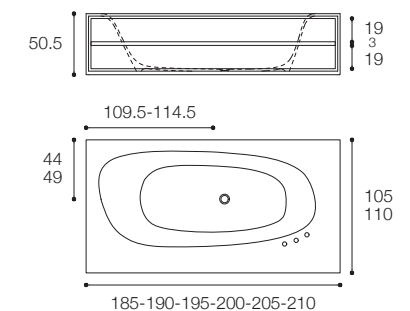

Larghezza / Length
185 - 210 cm

Altezza / Height
50,5 cm

Profondità / Depth
105 - 110 cm

Listino prezzi / Price list — p. 482

Colori disponibili per mensola /
Available colors for shelf — p. 205

VASCAMISURA
DESIGN MICHAEL SCHMIDT