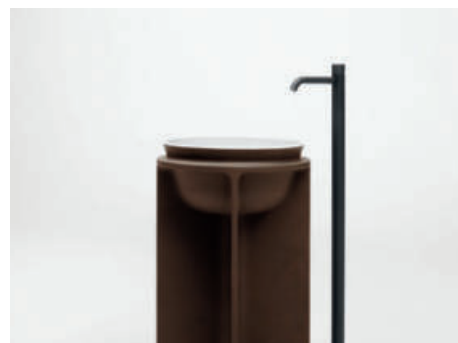

Brevettato / Patented

Larghezza / Length
58 cm

Altezza / Height
87 cm

Profondità / Depth
58 cm

Listino prezzi / Price list — p. 450

● Colori disponibili / Available colors — p. 166 - 167

Handmade

Controstampo