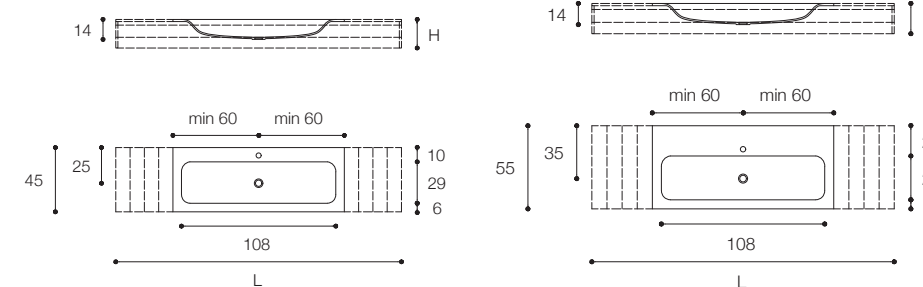

FLAT SOFT DESIGN FALPER

Piani con lavabo integrato in Cristalplant Bio Active
Cristalplant Bio Active tops with built-in basin