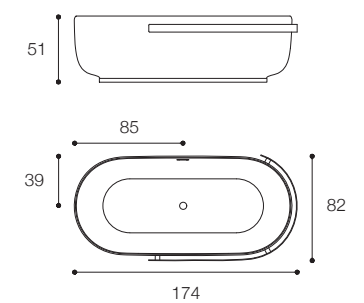

Larghezza / Length
174 cm

Altezza / Height
52 cm

Profondità / Depth
82 cm

Listino prezzi / Price list — p. 475
Colori disponibili / Available colors — p. 203 ●

VASCAMISURA
DESIGN MICHAEL SCHMIDT

Vasca in Cristalplant Bio Active con panca in legno
Finitura in foto: legno Noce Naturale
Bathtub in Cristalplant Bio Active with wood bench.
Finish in photo: Natural Walnut wood