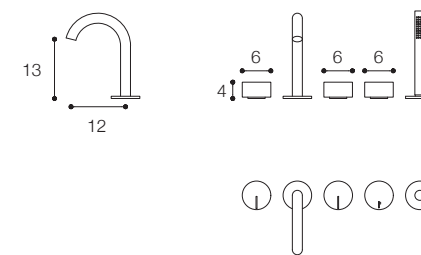

Materiale / Material

Acciaio inox aisi 316 /
Aisi 316 stainless steel

Lunghezza / Length
12 cm

Altezza / Height
13 cm

Listino prezzi / Price list — p. 568

● Colori disponibili / Available colors — p. 297