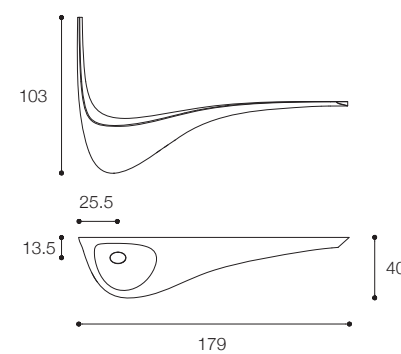

Brevettato / Patented

Larghezza / Length
100 cm

Altezza / Height
30 cm

Profondità / Depth
45 cm

Listino prezzi / Price list — p. 437
Colori disponibili / Available colors — p. 141 ●

WING

DESIGN FALPER + LUDOVICO LOMBARDI

Lavabo da parete in Cristalplant Bio Active
Wall mounted basin in Cristalplant Bio Active

Brevettato / Patented

Larghezza / Length
179 cm

Altezza / Height
103 cm

Profondità / Depth
40 cm

Listino prezzi / Price list — p. 438
Colori disponibili / Available colors — p. 141 ●

BOWL DESIGN FALPER

Lavabo da parete in Cristalplant Bio Active opaco
Matt Cristalplant Bio Active wall mounted basin

Larghezza / Length
70 cm

Altezza / Height
40 cm

Profondità / Depth
50 cm

Listino prezzi / Price list — p. 436