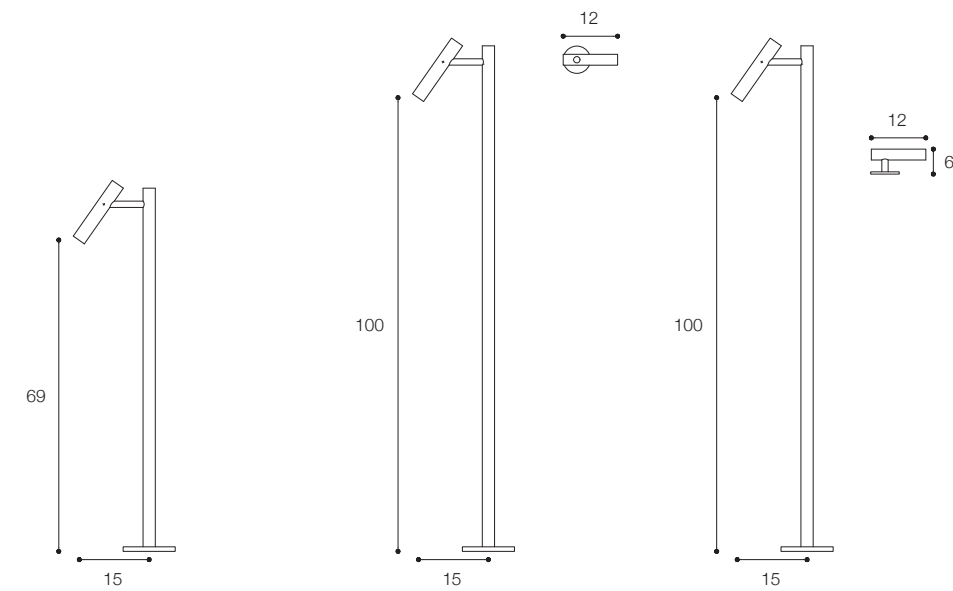

Gruppo bidet / Bidet set

Vasca terra / Floor mounted bathtub set

Lavabo freestanding / Freestanding washbasin set