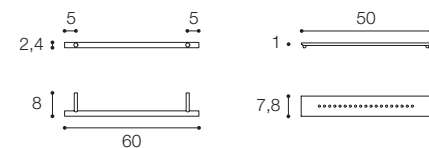

PORTA SALVIETTE CON DOSATORE DESIGN VICTOR VASILEV

Porta salviette a parete tubolare con mensola porta oggetti e dosatore.
Finitura in foto: legno Noce Naturale
Wall-mounted tubular towel bar with shelf and dispenser.
Finish in photo: Natural Walnut wood

Lunghezza / Length
60 / 50 cm

Profondità / Depth
10,4 / 7,8 cm

Listino prezzi / Price list — p. 600
Colori disponibili / Available colors — p. 351 ●