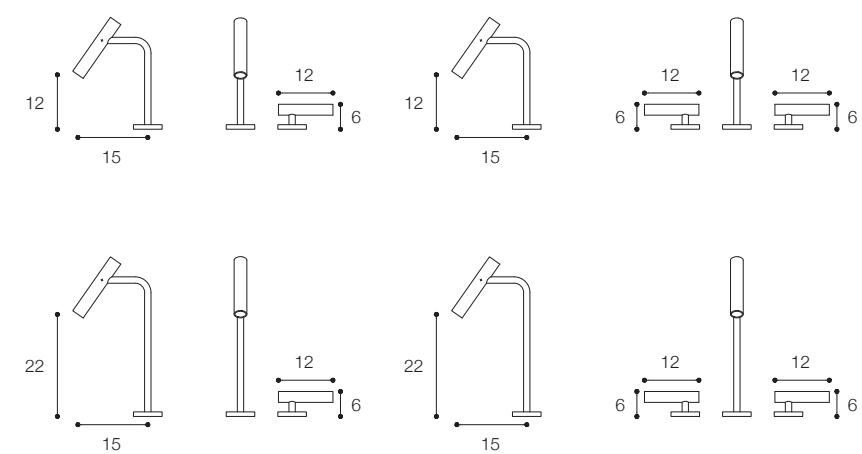

Piano / Deck mounted