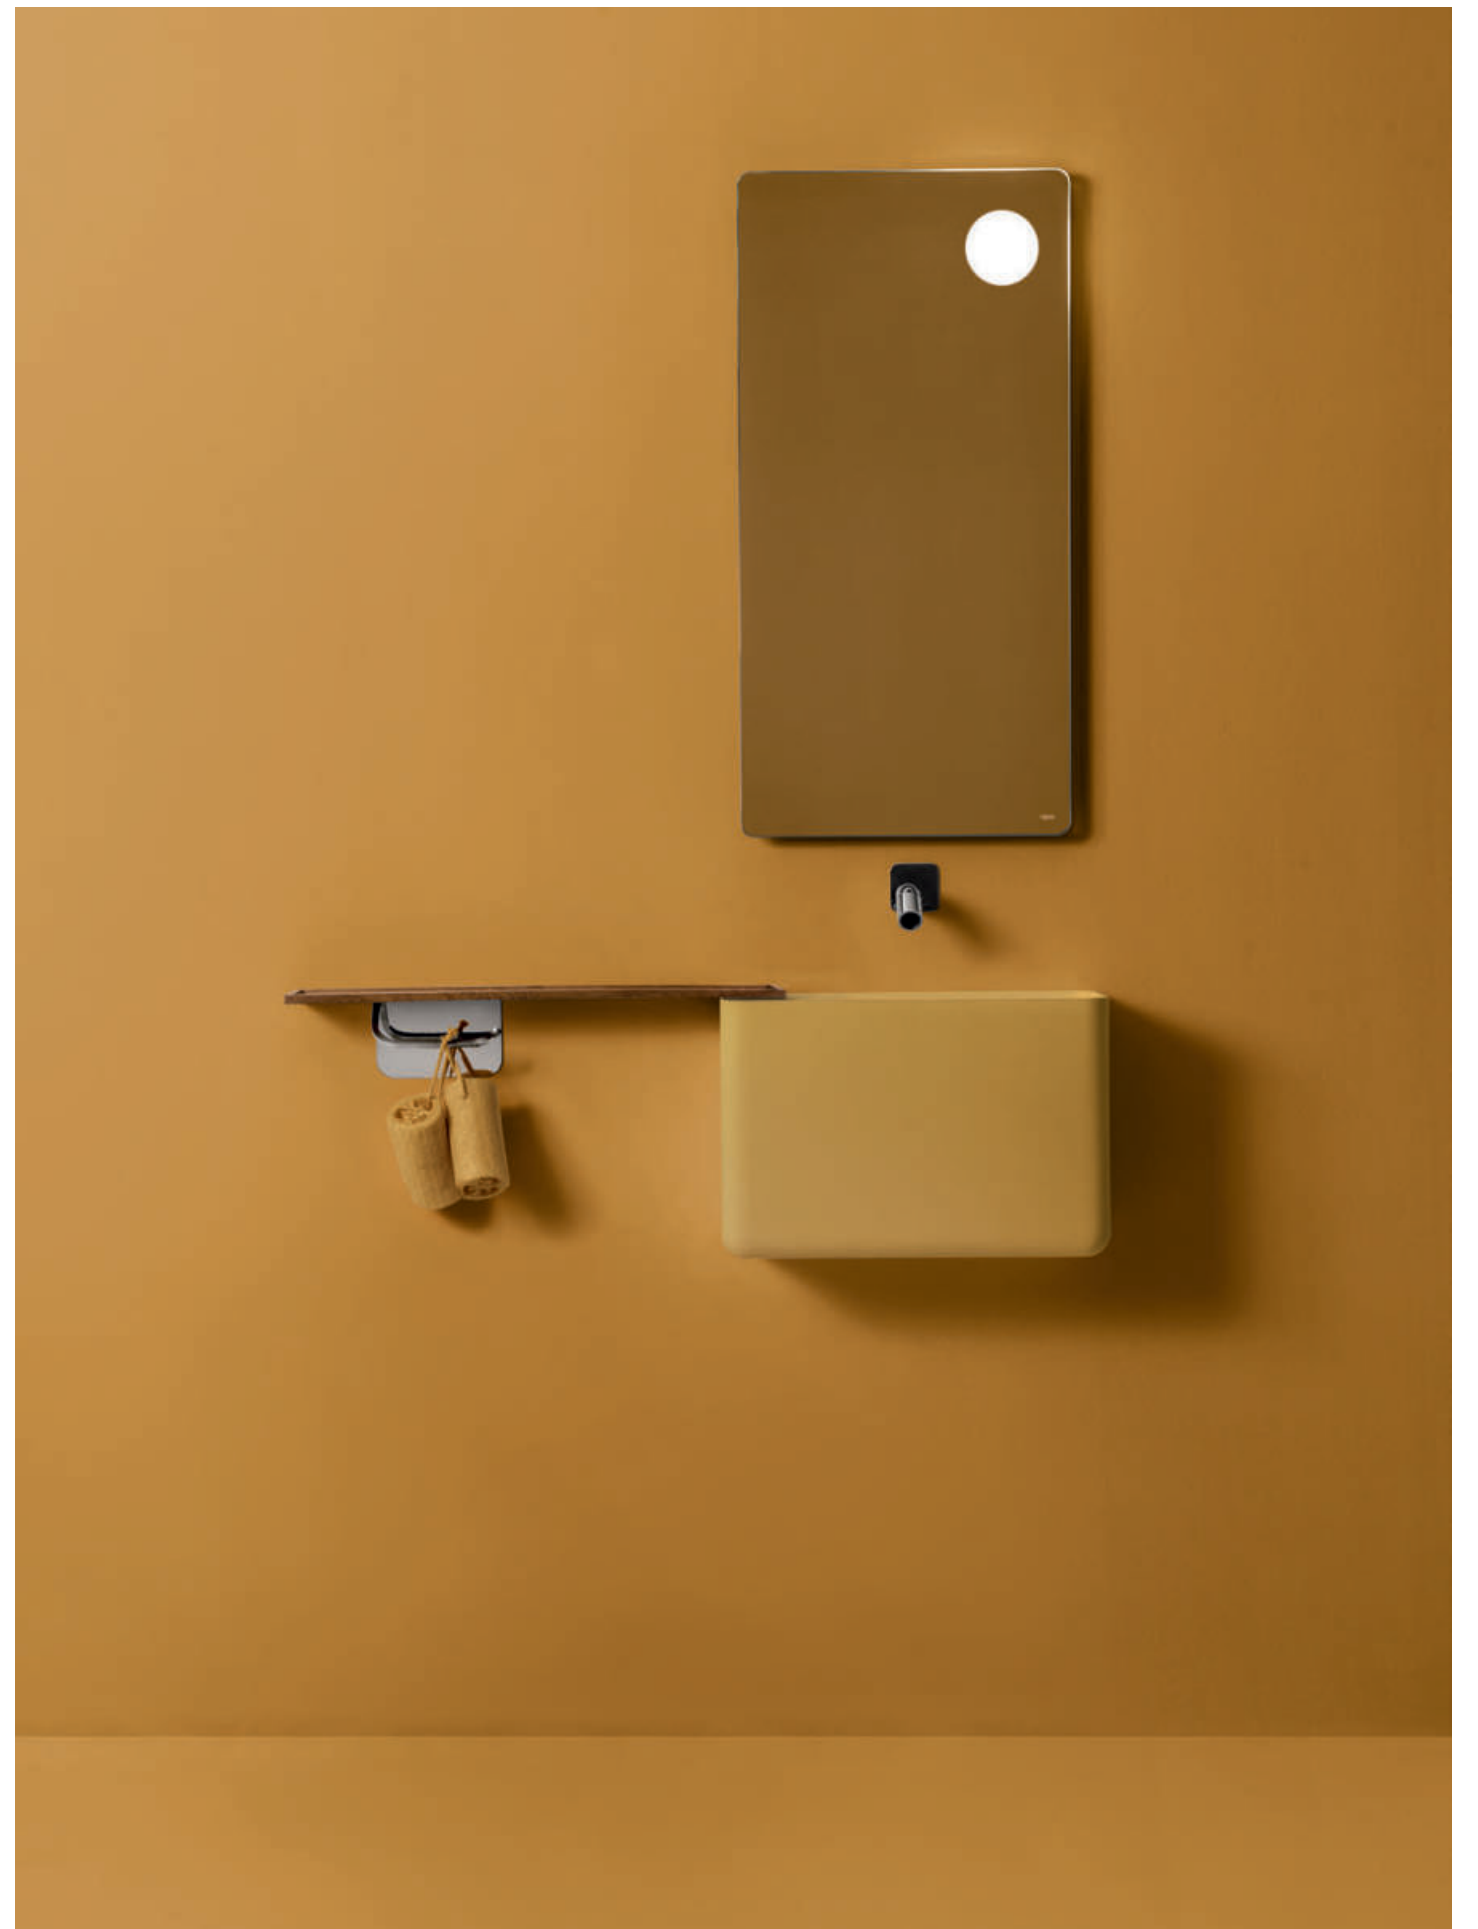

Lavamani a parete in Cristalplant Bio Active
Wall mounted hand-wash basin in Cristalplant Bio Active

Brevettato / Patented

Larghezza / Length
45 cm

Altezza / Height
28 cm

Profondità / Depth
22 cm

Listino prezzi / Price list — p. 460
Colori disponibili / Available colors — p. 112 ●