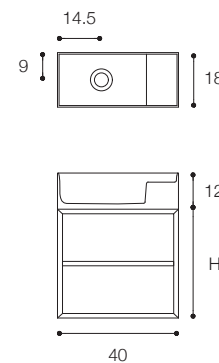

D5K + BASE A GIORNO / UNIT WITH OPEN COMPARTMENT

DESIGN METRICA

Lavamani a parete in Cristalplant Bio Active
Finitura in foto: legno Noce Naturale
Wall-mounted hand-wash basin in Cristalplant Bio Active.
Finish in photo: Natural Walnut wood

Brevettato / Patented

Larghezza / Length
40 cm

Altezza / Height
25 - 36 - 50 cm

Profondità / Depth
18 cm

Listino prezzi / Price list — p. 463
Colori disponibili / Available colors — p. 113 ●