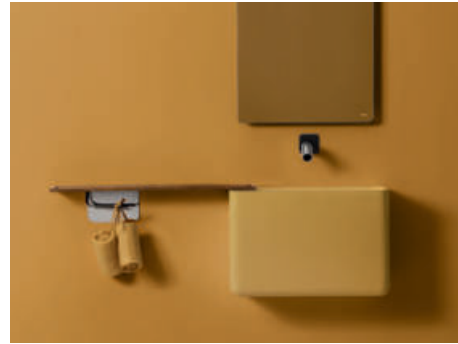

Altezza / Height
25 - 36 - 50 cm

Profondità / Depth
18 cm

Listino prezzi / Price list — p. 464

Colori disponibili / Available colors — p. 113 ●

Bowlino

Bauletto

Bauletto

D5K + Base con anta / Unit with door