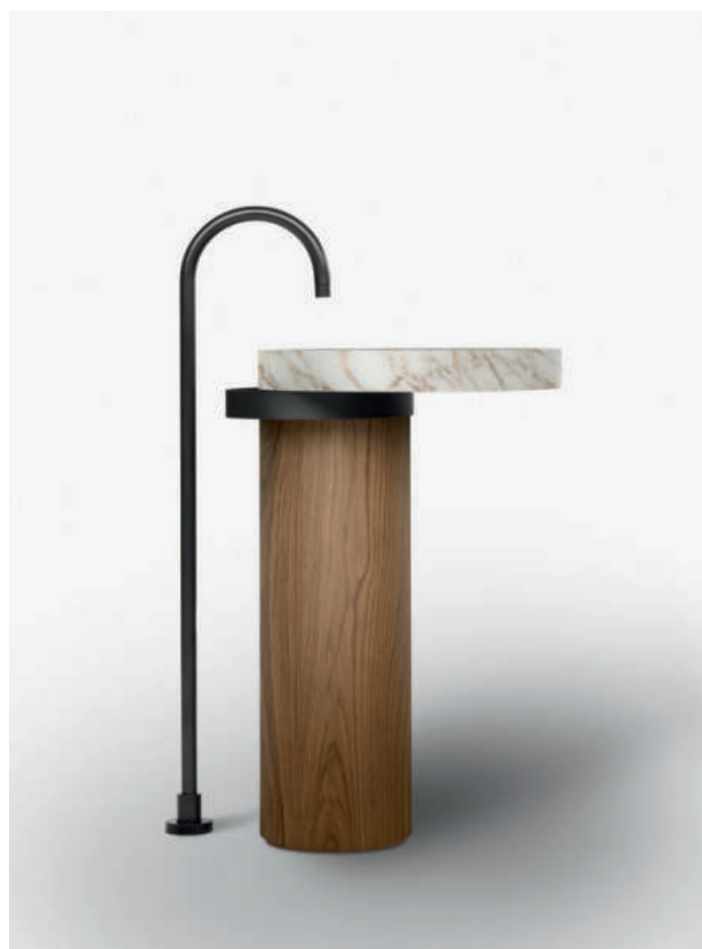

Larghezza / Length
66 cm

Altezza / Height
87 cm

Profondità / Depth
49 cm

Listino prezzi / Price list — p. 447

● Colori disponibili / Available colors — p. 162 - 163

ECCENTRICO DESIGN VICTOR VASILEV

Lavabo freestanding in Cristalplant Bio Active o marmo e legno. Finiture in foto: dall'alto a sinistra lavabo marmo Nero Marquinia, base Acacia e porta salviette Onice; lavabo marmo Jolie Grey, base Noce Brown e porta salviette Onice; lavabo marmo Rosso Levanto, base Noce Bruciato e porta salviette Onice; lavabo marmo Calacatta Gold, base Rovere e porta salviette Onice. Freestanding washbasin in Cristalplant Bio Active or marble and wood. Finishes in photo: from top left, Nero Marquinia marble washbasin, Acacia base and Onyx towel bar; Jolie Grey marble washbasin, Walnut Brown base and Onyx towel bar; Levanto Red marble washbasin, Burnt Walnut base and Onyx towel bar; Calacatta Gold marble washbasin, Oak base and Onyx towel bar.

Brevettato / Patented

Larghezza / Length
56 cm

Altezza / Height
90 cm

Profondità / Depth
63 cm

Listino prezzi / Price list — p. 449

● Colori disponibili / Available colors — p. 164 - 165

GEORGE

DESIGN FALPER + MICHAEL SCHMIDT