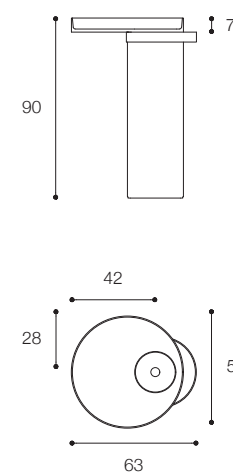

Larghezza / Length
66 cm

Altezza / Height
87 cm

Profondità / Depth
49 cm

Listino prezzi / Price list — p. 447

● Colori disponibili / Available colors — p. 162 - 163

ECCENTRICO DESIGN VICTOR VASILEV

Lavabo freestanding in Cristalplant Bio Active o marmo e legno. Finiture in foto: dall'alto a sinistra lavabo marmo Nero Marquinia, base Acacia e porta salviette Onice; lavabo marmo Jolie Grey, base Noce Brown e porta salviette Onice; lavabo marmo Rosso Levanto, base Noce Bruciato e porta salviette Onice; lavabo marmo Calacatta Gold, base Rovere e porta salviette Onice. Freestanding washbasin in Cristalplant Bio Active or marble and wood. Finishes in photo: from top left, Nero Marquinia marble washbasin, Acacia base and Onyx towel bar; Jolie Grey marble washbasin, Walnut Brown base and Onyx towel bar; Levanto Red marble washbasin, Burnt Walnut base and Onyx towel bar; Calacatta Gold marble washbasin, Oak base and Onyx towel bar.

Brevettato / Patented

Larghezza / Length
56 cm

Altezza / Height
90 cm

Profondità / Depth
63 cm

Listino prezzi / Price list — p. 449

● Colori disponibili / Available colors — p. 164 - 165

GEORGE

DESIGN FALPER + MICHAEL SCHMIDT