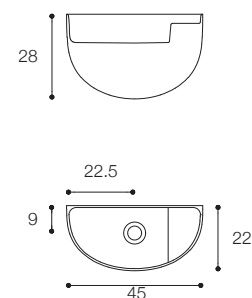

Lavamani a parete in Cristalplant Bio Active
Wall mounted hand-wash basin in Cristalplant Bio Active

Brevettato / Patented

Larghezza / Length
45 cm

Altezza / Height
28 cm

Profondità / Depth
22 cm

Listino prezzi / Price list — p. 460
Colori disponibili / Available colors — p. 112 ●

Brevettato / Patented

Larghezza / Length

45 cm

Altezza / Height

30 cm

Profondità / Depth

18 cm

Listino prezzi / Price list — p. 461