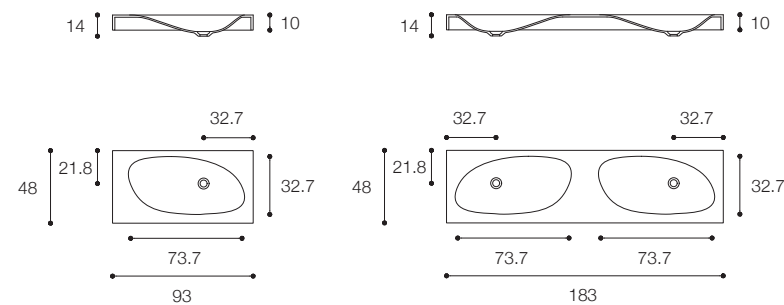

Larghezza / Length (L)

80 - 300 cm
160 - 300 cm

Altezza / Height (H)
1,5 - 12,5 cm

Profondità / Depth (P)
45 cm

Listino prezzi / Price list — p. 410
Colori disponibili / Available colors — p. 45

SHAPE
DESIGN MICHAEL SCHMIDT

Piani con lavabo integrato in Cristalplant Bio Active
Cristalplant Bio Active tops with built-in basin

Larghezza / Length (L)
93 - 123 - 153 - 183 cm

Altezza / Height
10 cm

Profondità / Depth
48 cm

Listino prezzi / Price list — p. 415
Colori disponibili / Available colors — p. 45 ●

PURE
DESIGN METRICA

Lavabi a parete e da appoggio in Cristalplant Bio Active
Wall-mounted and countertop basins in Cristalplant Bio Active

Larghezza / Length (L)
100 - 120 - 140 - 160 cm

Altezza / Height
12 cm