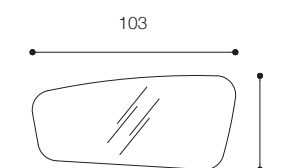

MENHIR
DESIGN PAOLA NAVONE

Specchi sagomati a filo lucido
Straight edges shaped mirrors

Brevettato / Patented

DWX
24 x 2,5 x h34 cm

DWY
103 x 2,5 x h48 cm

DWZ
58 x 2,5 x h126 cm

Listino prezzi / Price list — p. 499