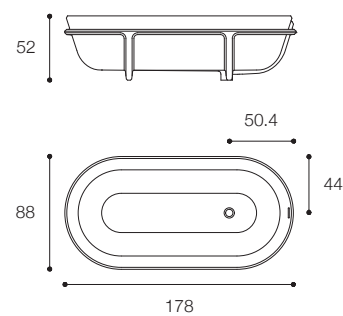

Larghezza / Length
190 cm

Altezza / Height
73 cm

Profondità / Depth
101 cm

Listino prezzi / Price list — p. 474

Colori disponibili / Available colors — p. 203 ●

HANDMADE
DESIGN MICHAEL SCHMIDT

Vasca freestanding in Cristalplant Bio Active
Freestanding bathtub in Cristalplant Bio Active

Larghezza / Length
170 cm

Altezza / Height
51 cm

Profondità / Depth
80 cm

Listino prezzi / Price list — p. 478

CONTROSTAMPO

DESIGN DARIO GAUDIO + VITTORIO VENEZIA

Vasca freestanding in Cristalplant Bio Active.
Finitura in foto: Corten.
Freestanding bathtub in Cristalplant Bio Active.
Finish in photo: Corten.

Larghezza / Length
170 cm

Altezza / Height
52 cm

Profondità / Depth
88 cm

Listino prezzi / Price list — p. 477
Colori disponibili / Available colors — p. 203 ●

SCOOP

DESIGN MICHAEL SCHMIDT

Vasca in Cristalplant Bio Active
Cristalplant Bio Active bathtub