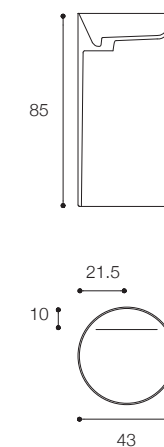

Larghezza / Length
70 cm

Altezza / Height
91,5 / 130 cm

Profondità / Depth
43 cm

Listino prezzi / Price list — p. 442

● Colori disponibili / Available colors — p. 140

Minimum

Minimum

Minimum

Larghezza / Length
43 / 48 cm

Altezza / Height
85 cm

Profondità / Depth
43 / 48 cm

Listino prezzi / Price list — p. 444

● Colori disponibili / Available colors — p. 163

FONTANA

DESIGN VICTOR VASILEV

Lavabo freestanding in Cristalplant Bio Active
Freestanding washbasin in Cristalplant Bio Active