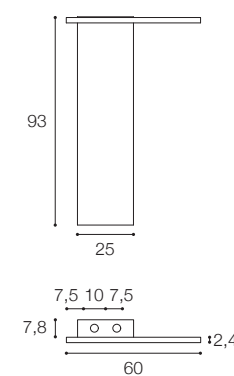

Lunghezza / Length
60 cm

Altezza / Height
93 cm

Profondità / Depth
7,8 cm

Listino prezzi / Price list — p. 597

● Colori disponibili / Available colors — p. 331