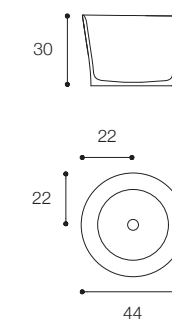

Larghezza / Length
65 cm
Altezza / Height
15,5 cm
Profondità / Depth
39 cm

Listino prezzi / Price list — p. 431
Colori disponibili / Available colors — p. 91 ●

HANDMADE
DESIGN MICHAEL SCHMIDT

Lavabo da appoggio in Cristalplant Bio Active opaco
Matt Cristalplant Bio Active countertop basin

Larghezza / Length
56 cm

Altezza / Height
13,5 cm

Profondità / Depth
41 cm

Listino prezzi / Price list — p. 431

HANDMADE
DESIGN MICHAEL SCHMIDT

Lavabo da appoggio in Cristalplant Bio Active opaco
Matt Cristalplant Bio Active countertop basin

Larghezza / Length
44 cm

Altezza / Height
30 cm

Profondità / Depth
44 cm

Listino prezzi / Price list — p. 432

ECCESTRICO DESIGN VICTOR VASILEV

Lavabo da appoggio in Cristalplant Bio Active. Finiture in foto, pagine precedenti:
sinistra Ghiaia, destra dall'alto, Verde Comodoro; Biscotto; Nero.
Countertop washbasin in Cristalplant Bio Active. Finishes in photo, previous
pages: left, Gravel, from top right, Commodore Green; Cookie; Black.