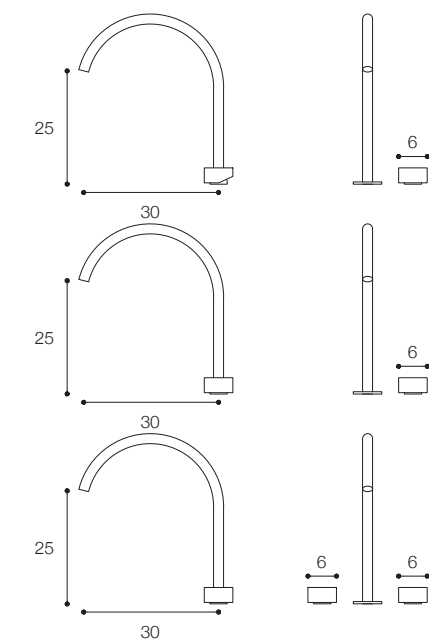

Materiale / Material

Acciaio inox aisi 316 /
Aisi 316 stainless steel

Lunghezza / Length
12 - 30 cm

Altezza / Height
13 - 25 - 35 cm

Listino prezzi / Price list — p. 561 - 563
Colori disponibili / Available colors — p. 297 ●

Lunghezza / Length
12 - 30 cm

Altezza / Height
13 - 25 - 35 cm

Listino prezzi / Price list — p. 561 - 563
Colori disponibili / Available colors — p. 297 ●

GRUPPO LAVABO DA PAVIMENTO
DESIGN VICTOR VASILEV