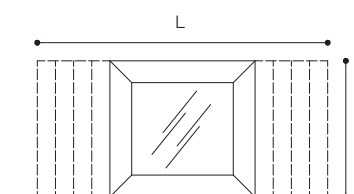

DXT

(L) 60 / 200 cm
(H) 75 cm
(P) 6 cm

● Colori / Colors — p. 225 Listino prezzi / Price list — p. 501