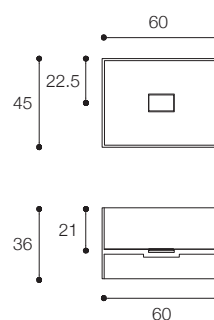

Larghezza / Length
80 cm

Altezza / Height
36 cm

Profondità / Depth
45 cm

Listino prezzi / Price list — p. 439

Colori disponibili / Available colors — p. 140 ●

MINIMUM H36

DESIGN VICTOR VASILEV

Lavabo da parete disponibile in marmo e in cemento.
 Finitura in foto: marmo Emperador dark.
 Wall-mounted washbasin available in marble and in cement.
 Finish in photo: Emperador Dark marble.

Larghezza / Length
60 cm

Altezza / Height
36 cm

Profondità / Depth
45 cm

Listino prezzi / Price list — p. 439

Colori disponibili / Available colors — p. 140 ●

MINIMUM H36

DESIGN VICTOR VASILEV

Lavabo da parete con piano di appoggio integrato, disponibile in marmo e in cemento.
 Finitura in foto: marmo Jolie Grey.
 Wall-mounted washbasin with built-in top, available in marble and in cement.
 Finish in photo: Jolie Grey marble.