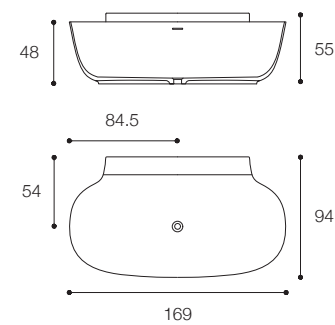

Larghezza / Length
170 cm

Altezza / Height
51 cm

Profondità / Depth
80 cm

Listino prezzi / Price list — p. 478

CONTROSTAMPO

DESIGN DARIO GAUDIO + VITTORIO VENEZIA

Vasca freestanding in Cristalplant Bio Active.
Finitura in foto: Corten.
Freestanding bathtub in Cristalplant Bio Active.
Finish in photo: Corten.

Larghezza / Length
170 cm

Altezza / Height
52 cm

Profondità / Depth
88 cm

Listino prezzi / Price list — p. 477
Colori disponibili / Available colors — p. 203 ●

SCOOP

DESIGN MICHAEL SCHMIDT

Vasca in Cristalplant Bio Active
Cristalplant Bio Active bathtub

Larghezza / Length
169 cm

Altezza / Height
48 / 55 cm

Profondità / Depth
94 cm

Listino prezzi / Price list — p. 478
Colori disponibili / Available colors — p. 203 ●

HOMEY
DESIGN SIMONE BONANNI E ATTILA VERESS