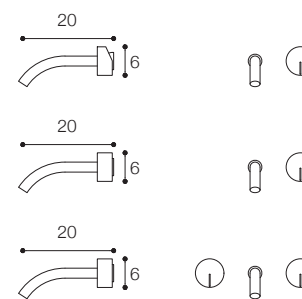

Materiale / Material

Acciaio inox aisi 316 /
Aisi 316 stainless steel

Lunghezza / Length
15 - 20 - 25 cm

Listino prezzi / Price list — p. 555 - 559
● Colori disponibili / Available colors — p. 297