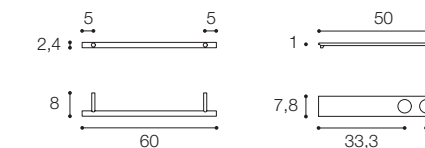

PORTA SALVIETTE CON MENSOLA DESIGN VICTOR VASILEV

Porta salviette a parete tubolare con mensola integrata.
Finitura in foto: legno Noce Naturale
Wall-mounted tubular towel bar with built-in shelf.
Finish in photo: Natural Walnut wood

Lunghezza / Length
60 / 50 cm

Profondità / Depth
10,4 / 7,8 cm

Listino prezzi / Price list — p. 601
Colori disponibili / Available colors — p. 351 ●

PORTA SALVIETTE CON DOSATORE DESIGN VICTOR VASILEV

Porta salviette a parete tubolare con mensola porta oggetti e dosatore.
Finitura in foto: legno Noce Naturale
Wall-mounted tubular towel bar with shelf and dispenser.
Finish in photo: Natural Walnut wood

Lunghezza / Length
60 / 50 cm

Profondità / Depth
10,4 / 7,8 cm

Listino prezzi / Price list — p. 600
Colori disponibili / Available colors — p. 351 ●