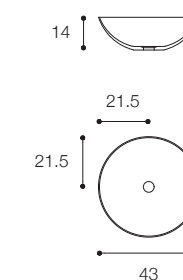

Brevettato / Patented

Larghezza / Length
43 cm

Altezza / Height
14 cm

Profondità / Depth
43 cm

Listino prezzi / Price list — p. 425

● Colori disponibili / Available colors — p. 91

CIOTOLA 59 DESIGN METRICA

Lavabo da appoggio ovale alto in Cristalplant Bio Active
spessore 4mm. Finitura in foto: Terra.
High oval countertop washbasin in Cristalplant Bio Active
4mm thick. Finish in photo: Earth.

Brevettato / Patented

Larghezza / Length
59 cm

Altezza / Height
17 cm

Profondità / Depth
39 cm

Listino prezzi / Price list — p. 426

● Colori disponibili / Available colors — p. 91

CIOTOLA 60 DESIGN METRICA

Lavabo da appoggio ovale in Cristalplant Bio Active
spessore 4mm. Finitura in foto: Grigio Exclusive.
Oval countertop washbasin in Cristalplant Bio Active
4mm thick. Finish in photo: Exclusive Grey.

Brevettato / Patented

Larghezza / Length
60 cm

Altezza / Height
14 cm

Profondità / Depth
45 cm

Listino prezzi / Price list — p. 425

● Colori disponibili / Available colors — p. 91

CIOTOLA 43 - CIOTOLA 60 DESIGN METRICA

Ciotola 43
Larghezza / Length
43 cm
Altezza / Height
14 cm
Profondità / Depth
43 cm

Listino prezzi / Price list — p. 434

● Colori disponibili / Available colors — p. 91

Brevettato / Patented

Ciotola 60
Larghezza / Length
60 cm
Altezza / Height
14 cm
Profondità / Depth
45 cm