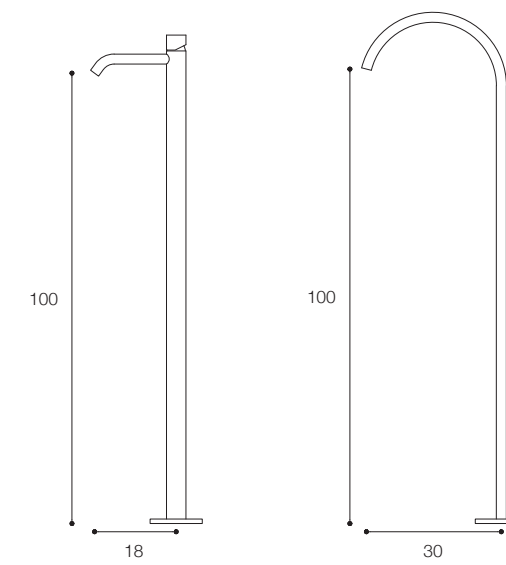

ACQUIFERO

Gruppo lavabo /
Washbasin set

monofori piano / single hole deck mounted mixer

Bidet / Bidet

Optional ghiera a parete /
Optional wall plate cover flange

monofori lavabo terra / single hole floor mounted mixers and spouts