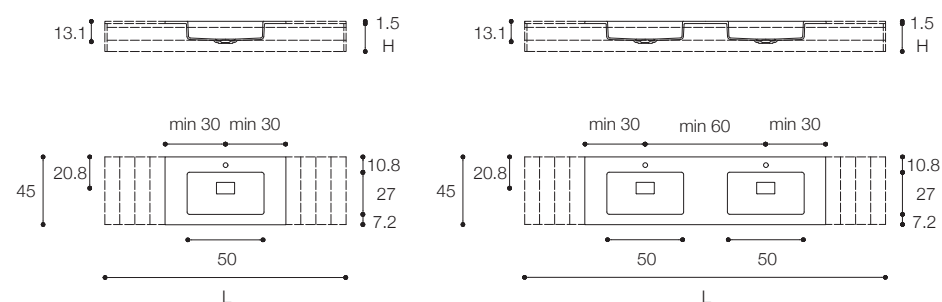

RADIUS 50

DESIGN FALPER

Piani con lavabo integrato in Cristalplant Bio Active
Tops with built-in basins in Cristalplant Bio Active

Larghezza / Length (L)

70 - 300 cm
140 - 300 cm

Altezza / Height (H)
1,5 - 12,5 cm

Profondità / Depth (P)
45 cm

Listino prezzi / Price list — p. 406
Colori disponibili / Available colors — p. 45