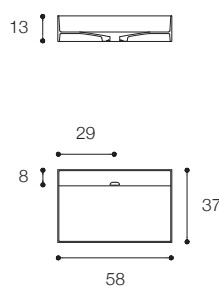

Brevettato / Patented

Larghezza / Length (L)
60 - 80 - 100 - 120 - 140 cm

Altezza / Height
12 cm

Profondità / Depth
45 cm

Listino prezzi / Price list — p. 429
Colori disponibili / Available colors — p. 91

Brevettato / Patented

Larghezza / Length (L)
80 - 100 - 120 cm

Altezza / Height
12 cm

Profondità / Depth
45 cm

Listino prezzi / Price list — p. 428

● Colori disponibili / Available colors — p. 91

FONTANA
DESIGN VICTOR VASILEV

Lavabo da appoggio in Cristalplant Bio Active
Countertop basin in Cristalplant Bio Active

Larghezza / Length
58 cm

Altezza / Height
13 cm

Profondità / Depth
37 cm

Listino prezzi / Price list — p. 433
Colori disponibili / Available colors — p. 91 ●