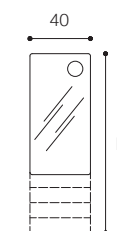

SPECCHIERE DESIGN FALPER

Specchi raggati con illuminazione Oled
Mirrors with rounded corners with Oled lighting

6C8

(L) 40
(H) 80 - 120 - 150 - 180 cm
(P) 3 cm