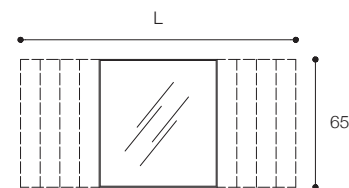

6L1

(L) 60 - 80 - 100 - 120
140 - 160 - 180 cm
(H) 65 cm
(P) 4,3 cm

Colori / Colors — p. 248 Listino / Price list — p. 520 ●