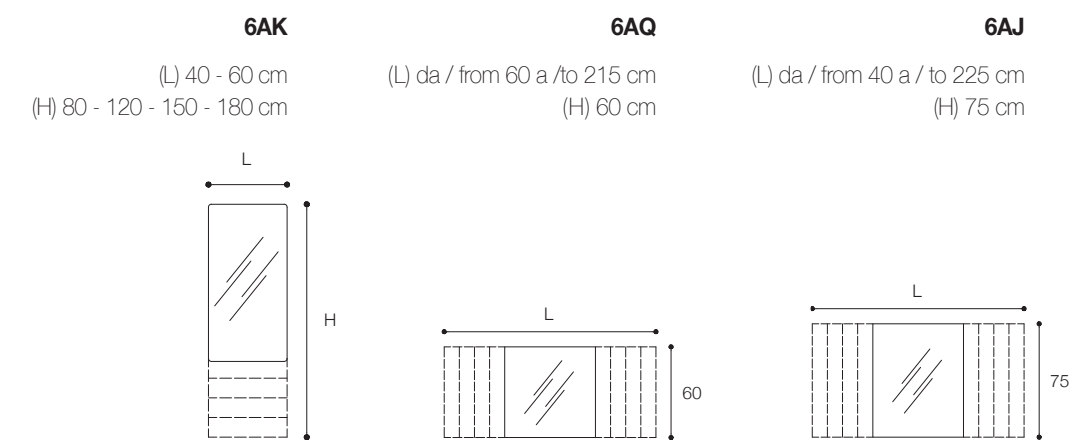

DXG

150 x 150 cm

● Colori / Colors — p. 224 Listino prezzi / Price list — p. 502

SPECCHI A FILO LUCIDO / MIRRORS WITH STRAIGHT EDGES DESIGN FALPER

Specchiere a filo lucido sp 2,5 cm
Mirrors with straight edges th 2.5 cm