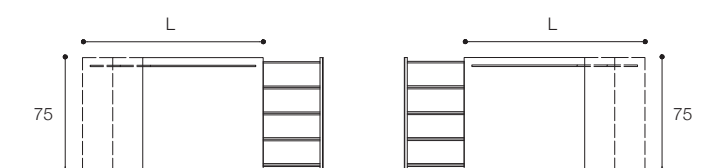

ZPA ZPB

(L) 80 - 100 - 120 cm
(H) 65 cm
(P) 15 cm

Gli specchi contenitori sono equipaggiabili con luci LED Make Up Art. 6LA. /
Mirror cabinets can be equipped with LED Make Up lights Art. 6LA.

● Colori / Colors — p. 261 Listino / Price list — p. 533