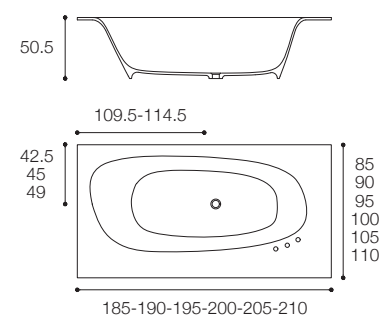

Larghezza / Length
185 - 210 cm

Altezza bordo / Edge Height
2 cm

Profondità / Depth
85 - 110 cm

Listino prezzi / Price list — p. 479

Controstampo

Scoop

Quattro.Zero

Quattro.Zero