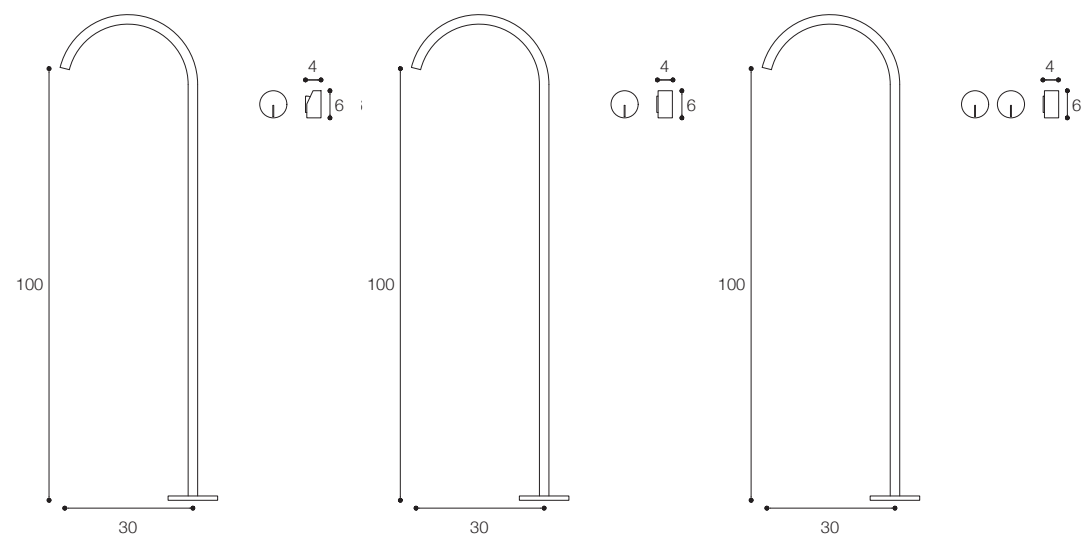

Lunghezza / Length
12 - 30 cm

Altezza / Height
13 - 25 - 35 cm

Listino prezzi / Price list — p. 561 - 563
Colori disponibili / Available colors — p. 297 ●

GRUPPO LAVABO DA PAVIMENTO
DESIGN VICTOR VASILEV

Lunghezza / Length
30 cm

Altezza / Height
100 cm

Listino / Price list — p. 564 - 565
Colori / Colors — p. 297 ●

MISCELATORE LAVABO DA PAVIMENTO
DESIGN VICTOR VASILEV

Miscelatore lavabo da pavimento
Floor mounted mixer

Materiale / Material

Acciaio inox aisi 316 /
Aisi 316 stainless steel

Lunghezza / Length
18 cm

Altezza / Height
100 cm

Listino prezzi / Price list — p. 566
Colori disponibili / Available colors — p. 297 ●