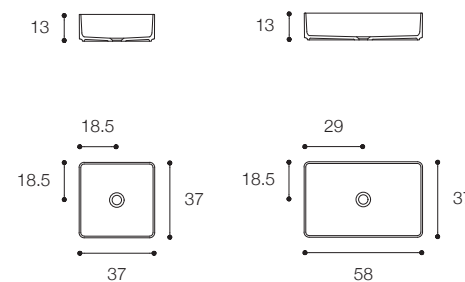

Brevettato / Patented

Larghezza / Length (L)
80 - 100 - 120 cm

Altezza / Height
12 cm

Profondità / Depth
45 cm

Listino prezzi / Price list — p. 428

● Colori disponibili / Available colors — p. 91

FONTANA
DESIGN VICTOR VASILEV

Lavabo da appoggio in Cristalplant Bio Active
Countertop basin in Cristalplant Bio Active

Larghezza / Length
58 cm

Altezza / Height
13 cm

Profondità / Depth
37 cm

Listino prezzi / Price list — p. 433
Colori disponibili / Available colors — p. 91 ●

FONTANA
DESIGN VICTOR VASILEV

Lavabo da appoggio in Cristalplant Bio Active
Countertop basin in Cristalplant Bio Active

Larghezza / Length
43 cm

Altezza / Height
13 cm

Profondità / Depth
43 cm

Listino prezzi / Price list — p. 432
Colori disponibili / Available colors — p. 91 ●

Larghezza / Length
 37 / 58 cm

Altezza / Height
 13 cm

Profondità / Depth
 37 cm

Listino prezzi / Price list — p. 430
 Colori disponibili / Available colors — p. 91 ●

QUATTRO.ZERO D8J

DESIGN METRICA

Lavabo da appoggio in Cristalplant Bio Active
 Countertop basin in Cristalplant Bio Active