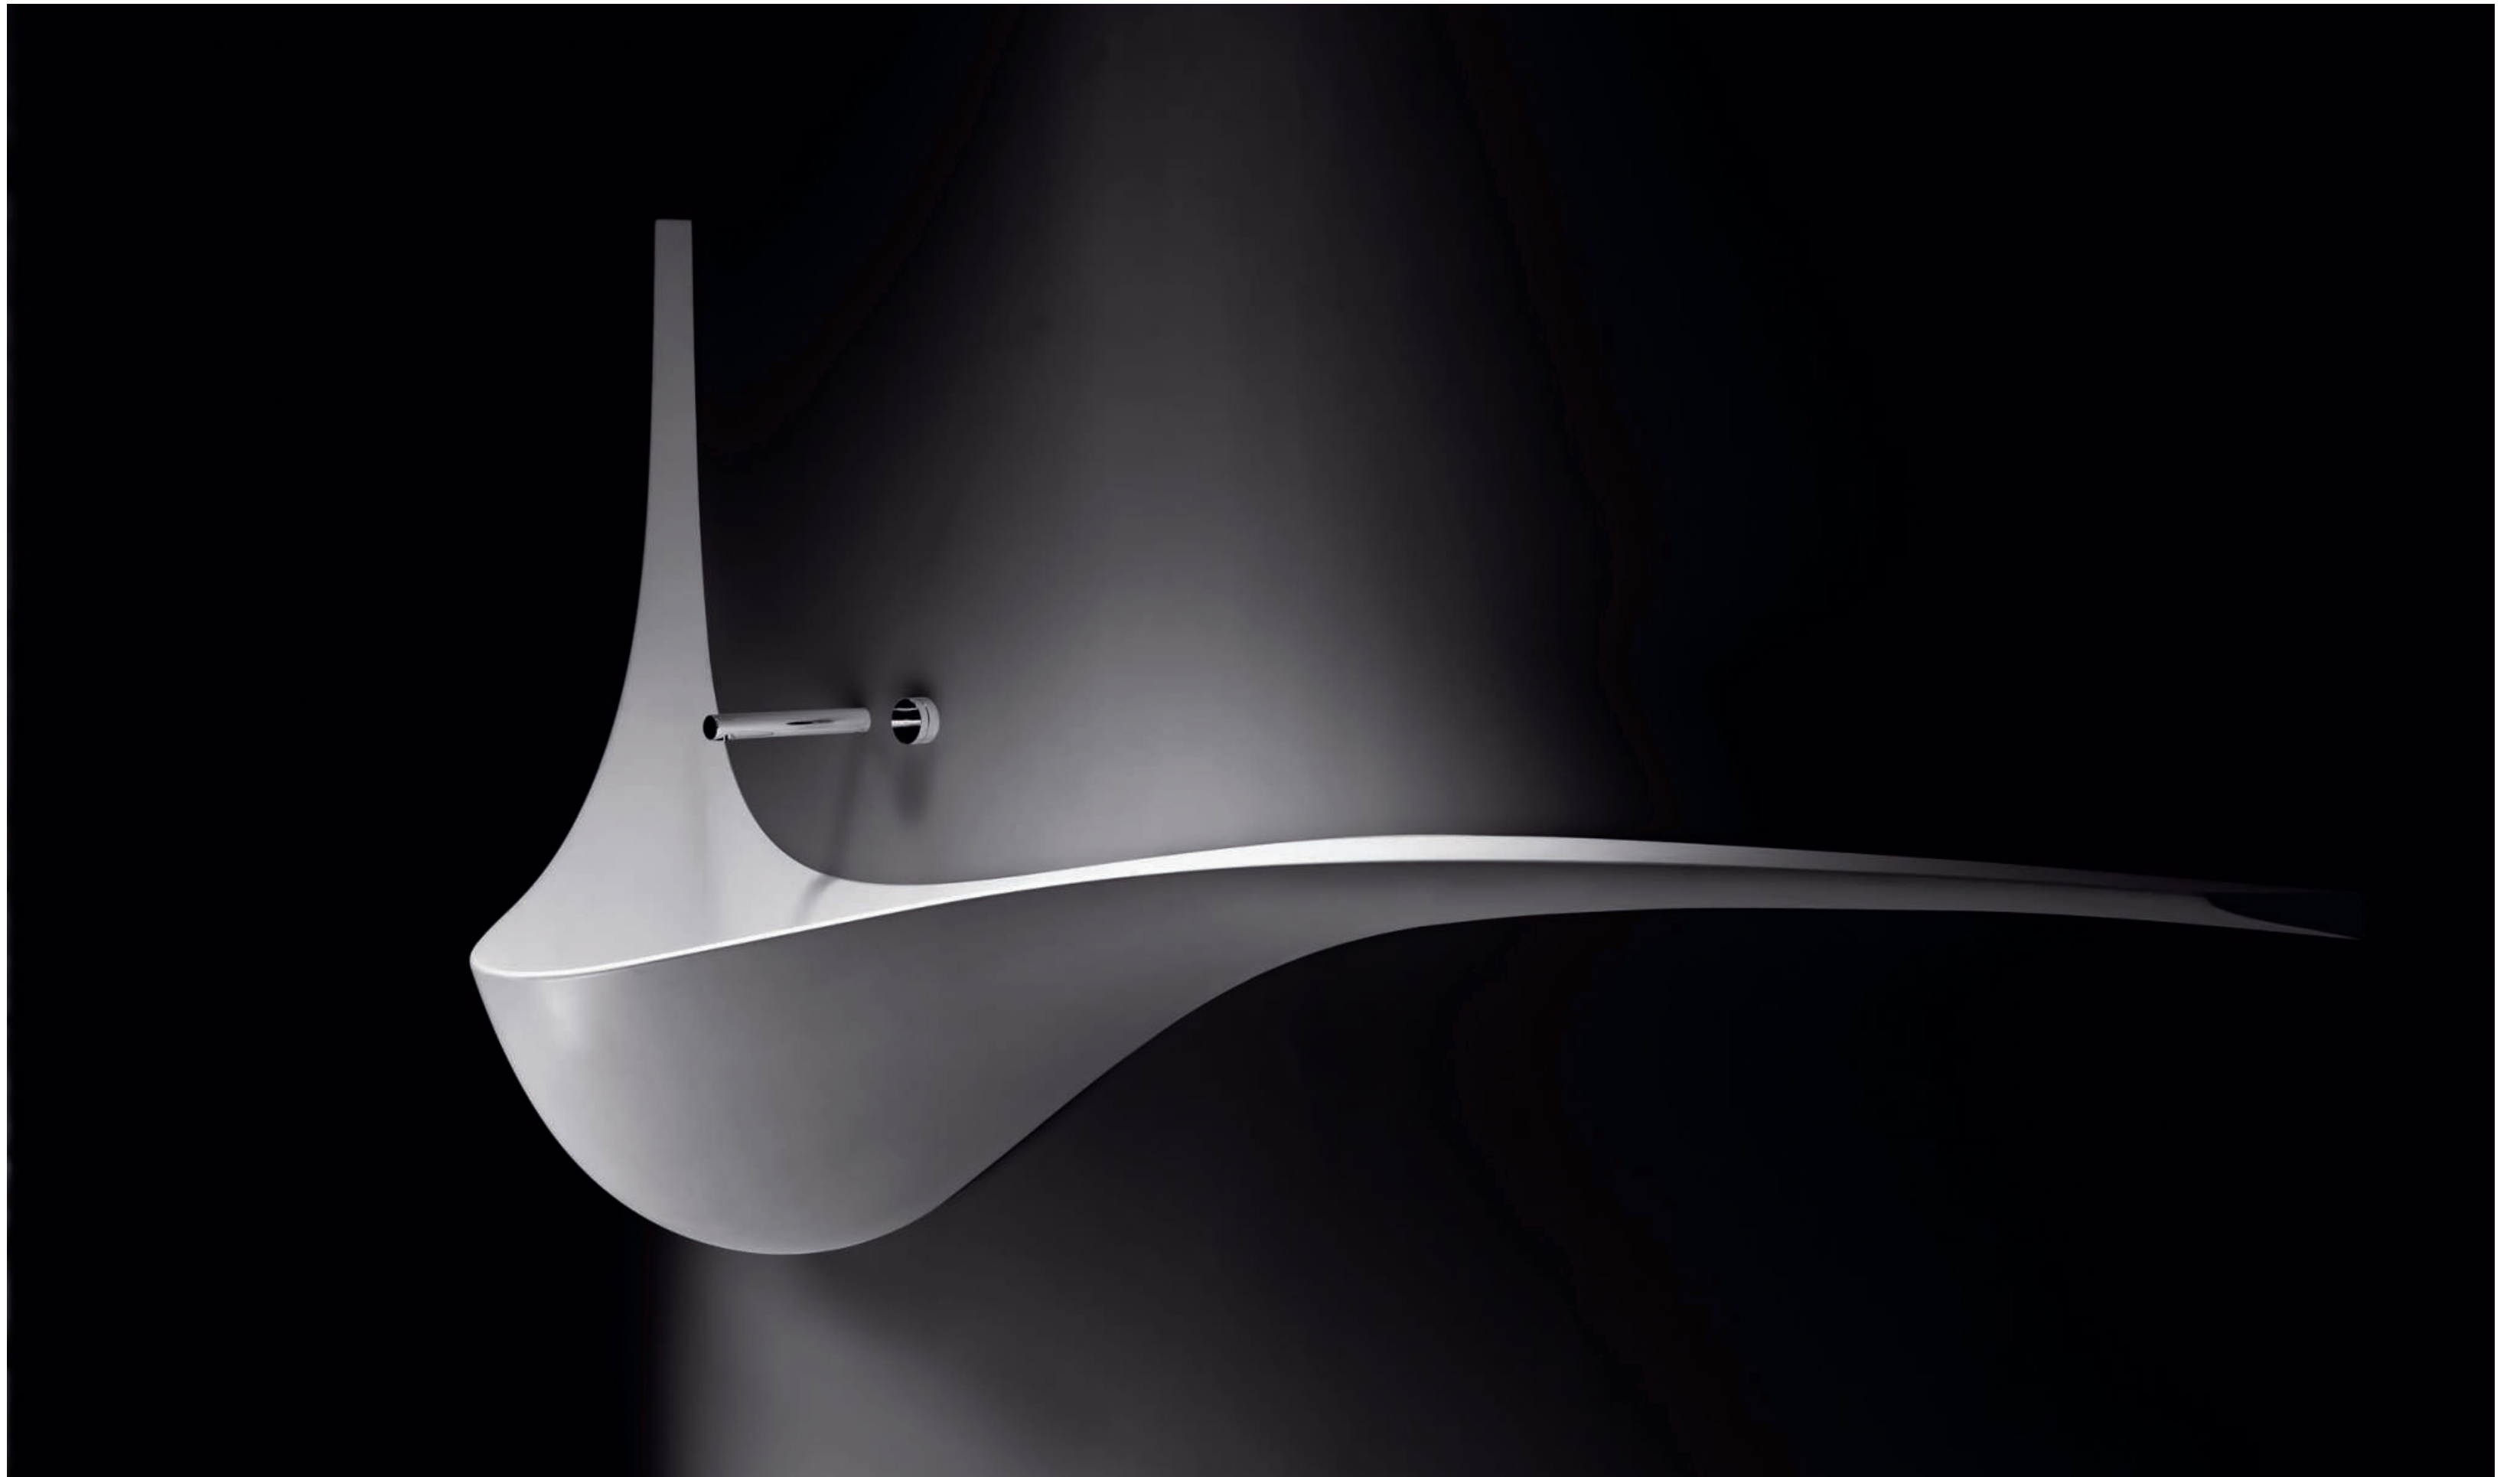

Brevettato / Patented

Larghezza / Length
100 cm

Altezza / Height
30 cm

Profondità / Depth
45 cm

Listino prezzi / Price list — p. 437
Colori disponibili / Available colors — p. 141 ●

WING

DESIGN FALPER + LUDOVICO LOMBARDI