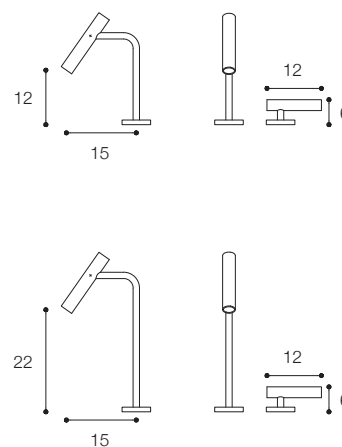

Acciaio inox aisi 316 /
Aisi 316 stainless steel

Lunghezza / Length
15 cm

Altezza / Height
12 - 22 cm

Listino prezzi / Price list — p. 538
Colori disponibili / Available colors — p. 321 ●

GRUPPO LAVABO A TRE FORI
DESIGN VICTOR VASILEV