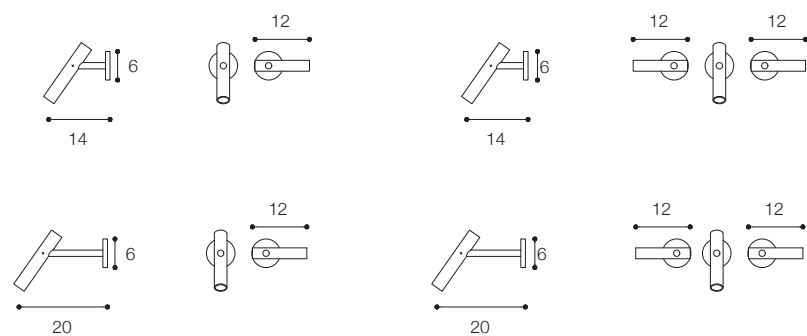

CILINDRO

Rubinetteria completa /
Tap range

Parete / Wall mounted