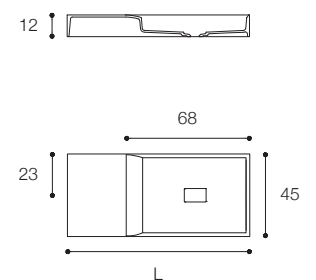

SHAPE
DESIGN MICHAEL SCHMIDT

Piani con lavabo integrato in Cristalplant Bio Active
Cristalplant Bio Active tops with built-in basin

Larghezza / Length (L)
93 - 123 - 153 - 183 cm

Altezza / Height
10 cm

Profondità / Depth
48 cm

Listino prezzi / Price list — p. 415
Colori disponibili / Available colors — p. 45 ●

PURE
DESIGN METRICA

Lavabi a parete e da appoggio in Cristalplant Bio Active
Wall-mounted and countertop basins in Cristalplant Bio Active

Larghezza / Length (L)
100 - 120 - 140 - 160 cm

Altezza / Height
12 cm

Profondità / Depth
45 cm

Listino prezzi / Price list — p. 414
Colori disponibili / Available colors — p. 45 ●