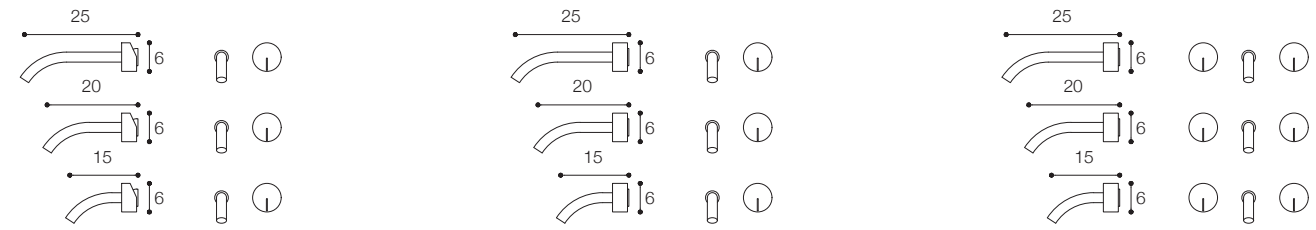

ACQUIFERO

Rubinetteria completa /
Tap range

Parete / Wall mounted