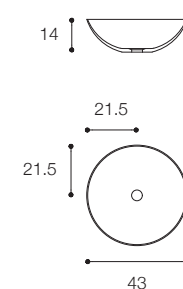

Larghezza / Length
 37 / 58 cm

Altezza / Height
 13 cm

Profondità / Depth
 37 cm

Listino prezzi / Price list — p. 430
 Colori disponibili / Available colors — p. 91 ●

QUATTRO.ZERO D8J

DESIGN METRICA

Lavabo da appoggio in Cristalplant Bio Active
 Countertop basin in Cristalplant Bio Active

Larghezza / Length
 50 / 70 cm

Altezza / Height
 10 cm

Profondità / Depth
 31 cm

Listino prezzi / Price list — p. 427
 Colori disponibili / Available colors — p. 91 ●

CIOTOLA 43 DESIGN METRICA

Lavabo da appoggio circolare in Cristalplant Bio Active spessore 4 mm. Finiture in foto: dall'alto Nero; Terracotta.
Circular countertop washbasin in Cristalplant Bio Active, 4 mm thick. Finishes in photo: from top, Black; Terracotta.

Brevettato / Patented

Larghezza / Length
43 cm

Altezza / Height
14 cm

Profondità / Depth
43 cm

Listino prezzi / Price list — p. 425

● Colori disponibili / Available colors — p. 91

CIOTOLA 59 DESIGN METRICA

Lavabo da appoggio ovale alto in Cristalplant Bio Active
spessore 4mm. Finitura in foto: Terra.
High oval countertop washbasin in Cristalplant Bio Active
4mm thick. Finish in photo: Earth.

Brevettato / Patented

Larghezza / Length
59 cm

Altezza / Height
17 cm

Profondità / Depth
39 cm

Listino prezzi / Price list — p. 426

● Colori disponibili / Available colors — p. 91

CIOTOLA 60 DESIGN METRICA

Lavabo da appoggio ovale in Cristalplant Bio Active
spessore 4mm. Finitura in foto: Grigio Exclusive.
Oval countertop washbasin in Cristalplant Bio Active
4mm thick. Finish in photo: Exclusive Grey.