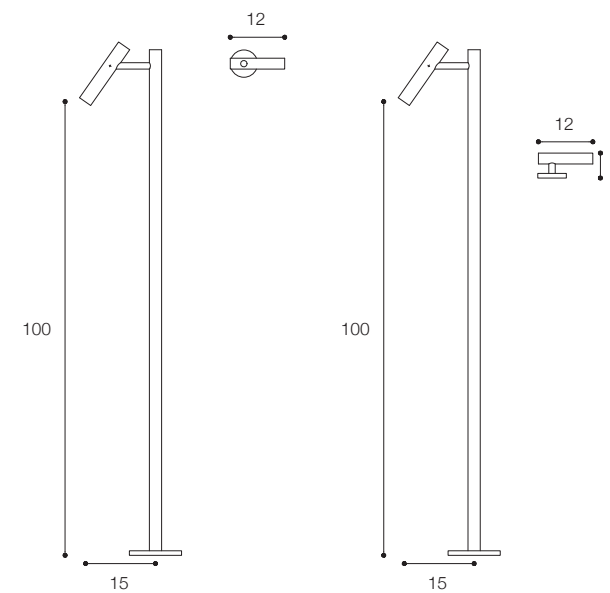

Materiale / Material

Acciaio inox aisi 316 /
Aisi 316 stainless steel

Lunghezza / Length
15 cm

Altezza / Height
100 cm

Listino prezzi / Price list — p. 543

● Colori disponibili / Available colors — p. 321

GRUPPO BORDO VASCA CON BOCCA A PAVIMENTO DESIGN VICTOR VASILEV