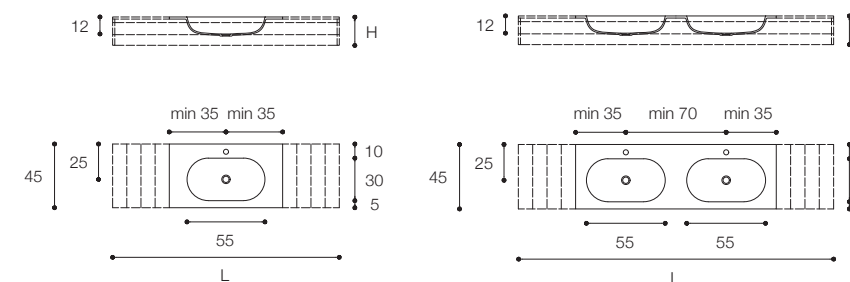

Larghezza / Length (L)
80 - 240 cm

Altezza / Height
1 cm

Profondità / Depth (P)
45 - 55 cm

Listino prezzi / Price list — p. 367
● Colori disponibili / Available colors — p. 27

vetro - vetro satinato / satin glass

PIANI INTEGRATI
TOPS WITH BUILT-IN BASIN
CRISTALPLANT BIO ACTIVE

ARC DESIGN METRICA

Piani con lavabo integrato in Cristalplant Bio Active.
 Finitura in foto: pagina precedente, a destra, Biscotto.
 Tops with built-in basin in Cristalplant Bio Active.
 Finish in the photo: previous page, on the right, Cookie.

Larghezza / Length (L)
 80 - 300 cm
 160* - 300* cm
 *Disponibili per lavabo doppio / Available for double basin

Altezza / Height (H)
 1,5 - 12,5 cm

Profondità / Depth
 45 cm

Listino prezzi / Price list — p. 402
 ● Colori disponibili / Available colors — p. 45

OVAL
DESIGN MICHAEL SCHMIDT

Piani con lavabo integrato in Cristalplant Bio Active
Cristalplant Bio Active tops with built-in basin

Larghezza / Length (L)
70 - 300 cm

140* - 300* cm

*Disponibili per lavabo doppio / Available for double basin