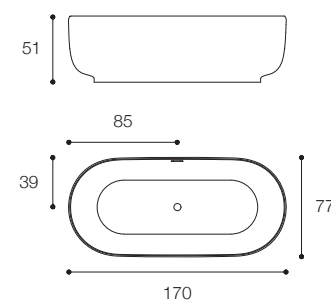

HOMEY
DESIGN SIMONE BONANNI E ATTILA VERESS

Vasca freestanding in Cristalplant Bio Active con porta salviette integrato.
Finiture in foto: vasca Biscotto e porta salviette Ottone spazzolato.
Freestanding bathtub in Cristalplant Bio Active with built-in towel bar.
Finishes in photo: Cookie bathtub and Brushed Brass towel bar.

Larghezza / Length
174 cm

Altezza / Height
52 cm

Profondità / Depth
82 cm

Listino prezzi / Price list — p. 475
Colori disponibili / Available colors — p. 203 ●