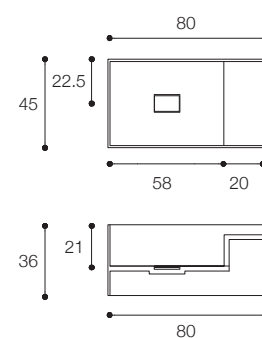

Larghezza / Length
80 cm

Altezza / Height
36 cm

Profondità / Depth
45 cm

Listino prezzi / Price list — p. 439

Colori disponibili / Available colors — p. 140 ●

MINIMUM H36

DESIGN VICTOR VASILEV

Lavabo da parete disponibile in marmo e in cemento.
 Finitura in foto: marmo Emperador dark.
 Wall-mounted washbasin available in marble and in cement.
 Finish in photo: Emperador Dark marble.