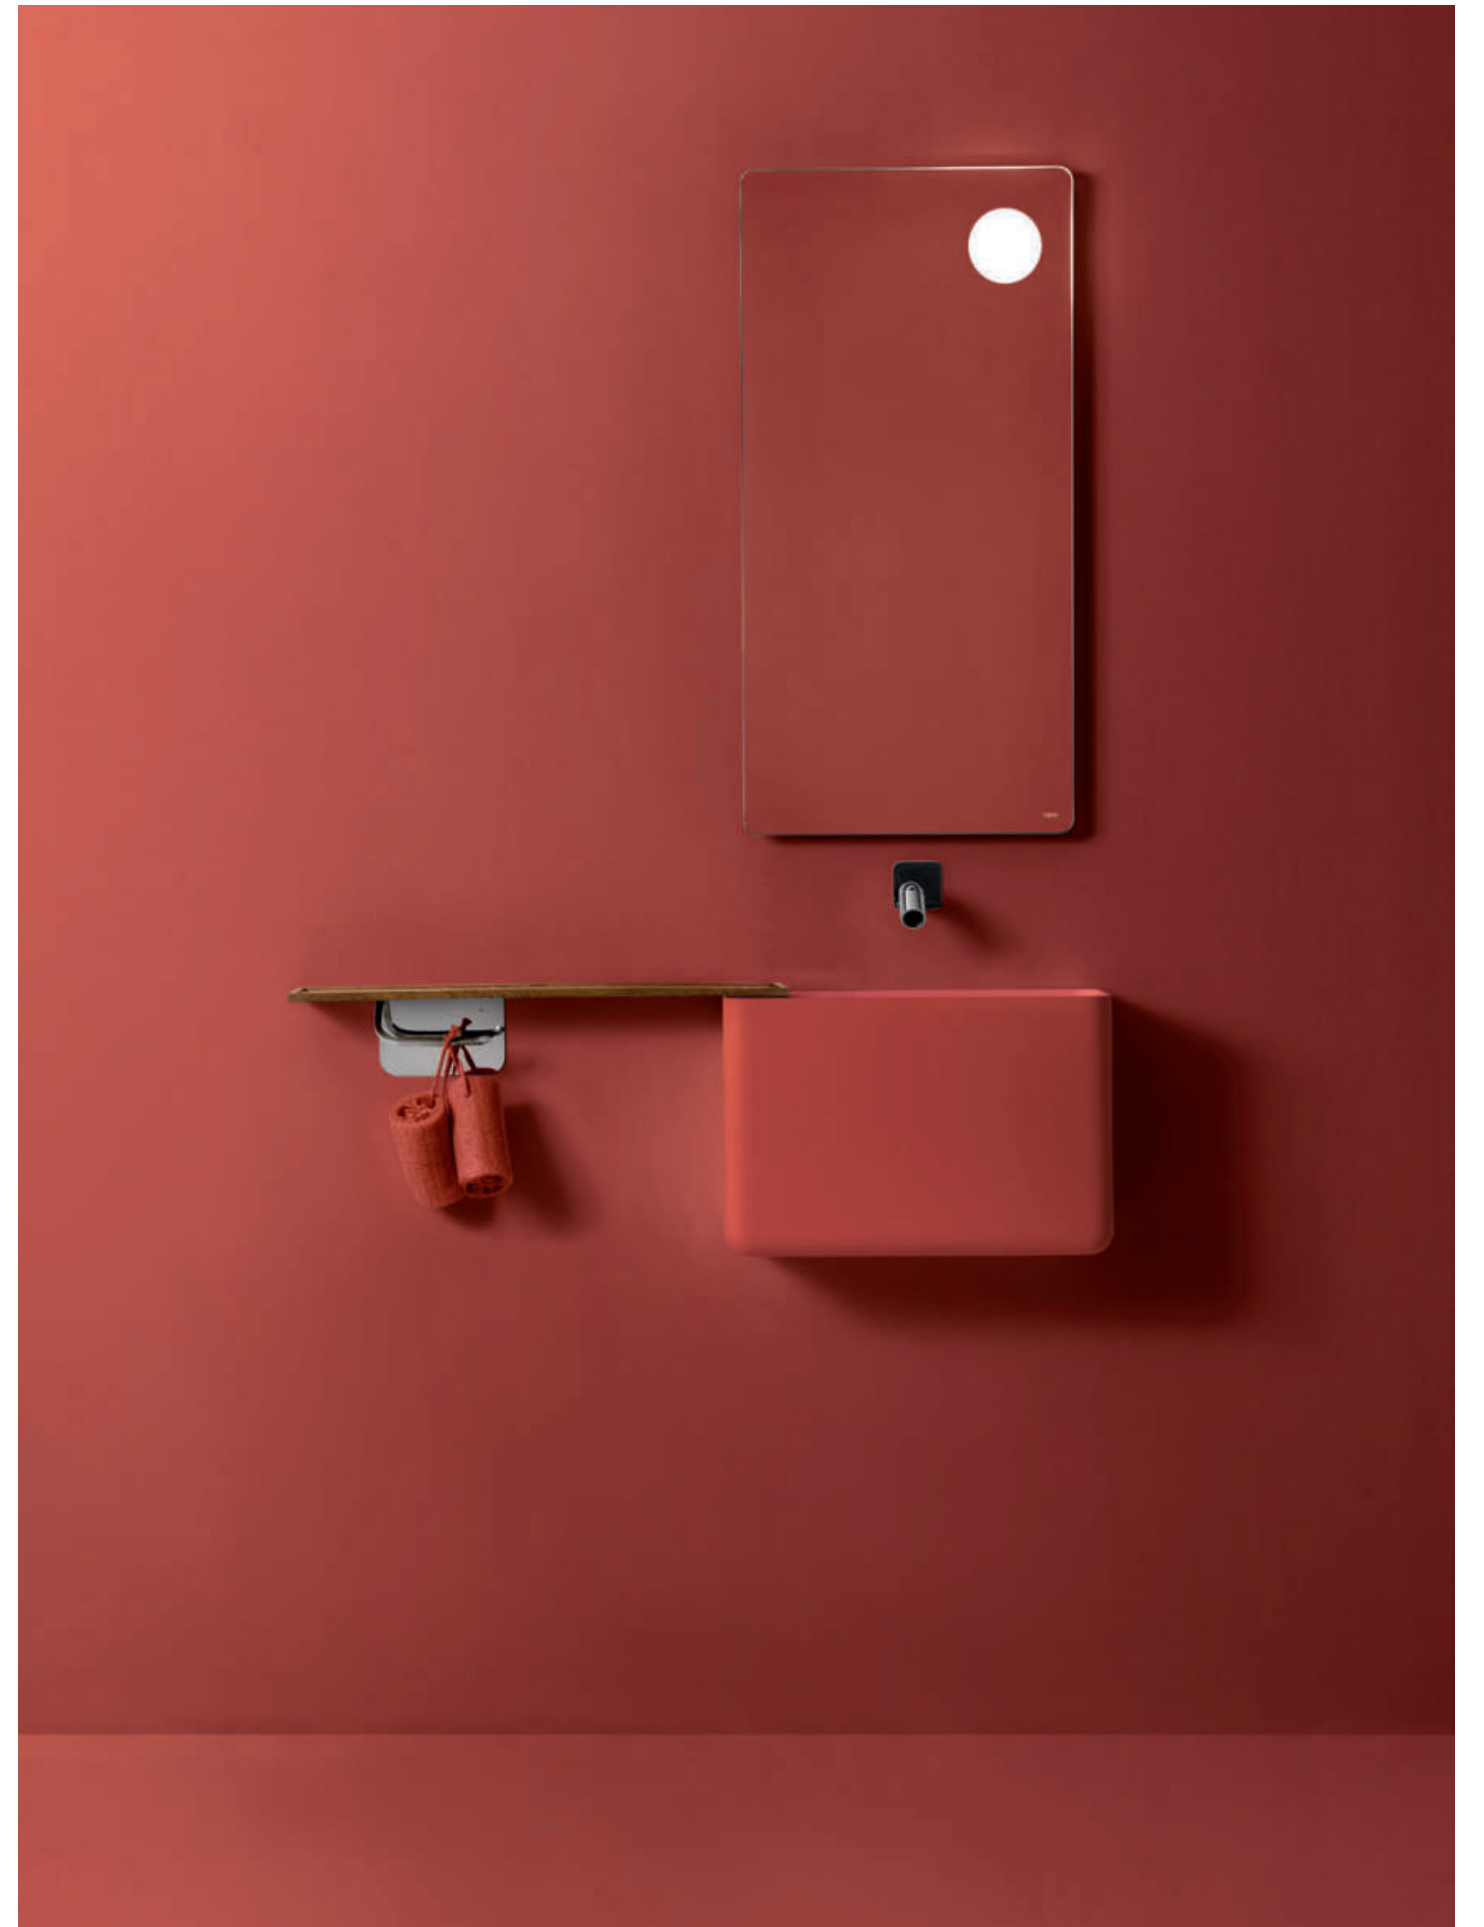

BAULETTO

DESIGN FALPER + SALVATORE INDRIOLO

Lavamani a parete in Cristalplant Bio Active.

Finitura in foto: Mango. Pagine precedenti: Curry.

Wall-mounted hand-wash basin in Cristalplant Bio Active.

Finishes in photo: Mango. Previous pages: Curry.

Brevettato / Patented

Larghezza / Length

45 cm

Altezza / Height

30 cm

Profondità / Depth

18 cm

Listino prezzi / Price list — p. 461

Colori disponibili / Available colors — p. 112 ●