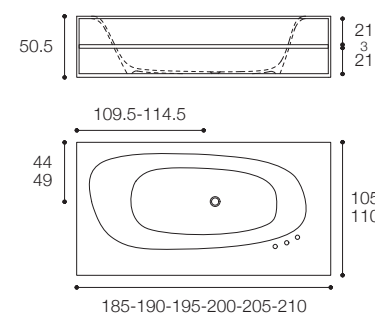

VASCAMISURA
DESIGN MICHAEL SCHMIDT

Vasca in Cristalplant Bio Active
Cristalplant Bio Active bathtub

Larghezza / Length
185 - 210 cm

Altezza / Height
50,5 cm

Profondità / Depth
85 - 110 cm

Listino prezzi / Price list — p. 481