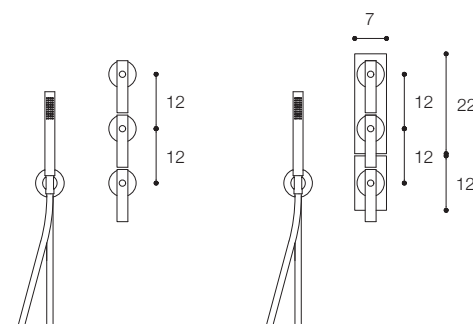

Materiale / Material

Acciaio inox aisi 316 /
Aisi 316 stainless steel

Lunghezza / Length
7 cm

Altezza / Height
34 cm

Listino prezzi / Price list — p. 548

● Colori disponibili / Available colors — p. 321