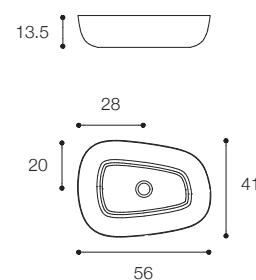

Ciotola 43
Larghezza / Length
43 cm
Altezza / Height
14 cm
Profondità / Depth
43 cm

Listino prezzi / Price list — p. 434

● Colori disponibili / Available colors — p. 91

Brevettato / Patented

Ciotola 60
Larghezza / Length
60 cm
Altezza / Height
14 cm
Profondità / Depth
45 cm

Larghezza / Length
43 cm
Altezza / Height
16 cm
Profondità / Depth
43 cm

Listino prezzi / Price list — p. 433
Colori disponibili / Available colors — p. 91 ●

SCOOP
DESIGN MICHAEL SCHMIDT

Lavabo ovale sopra piano in Cristalplant Bio Active
Oval Cristalplant Bio Active countertop basin

Larghezza / Length
65 cm
Altezza / Height
15,5 cm
Profondità / Depth
39 cm

Listino prezzi / Price list — p. 431
Colori disponibili / Available colors — p. 91 ●

HANDMADE
DESIGN MICHAEL SCHMIDT

Lavabo da appoggio in Cristalplant Bio Active opaco
Matt Cristalplant Bio Active countertop basin

Larghezza / Length
56 cm

Altezza / Height
13,5 cm

Profondità / Depth
41 cm

Listino prezzi / Price list — p. 431

HANDMADE
DESIGN MICHAEL SCHMIDT

Lavabo da appoggio in Cristalplant Bio Active opaco
Matt Cristalplant Bio Active countertop basin