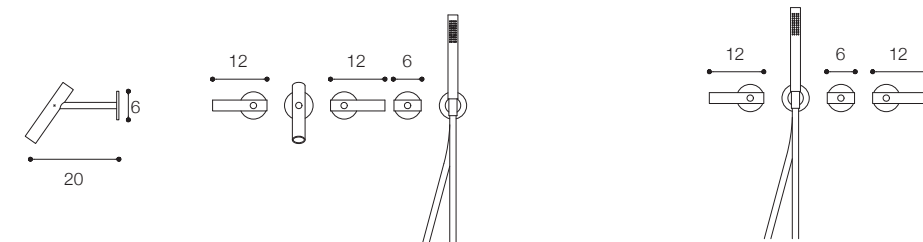

CILINDRO

Gruppo vasca /
Bathtub set

Vasca parete / Wall mounted