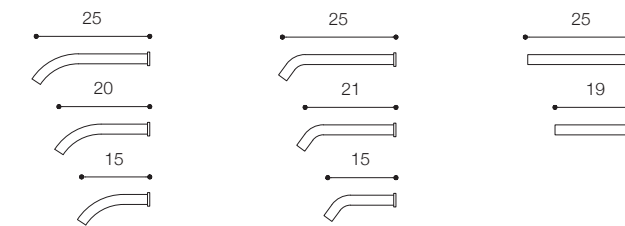

ACQUIFERO elements

Bocche di erogazione a parete /
Wall mounted spouts