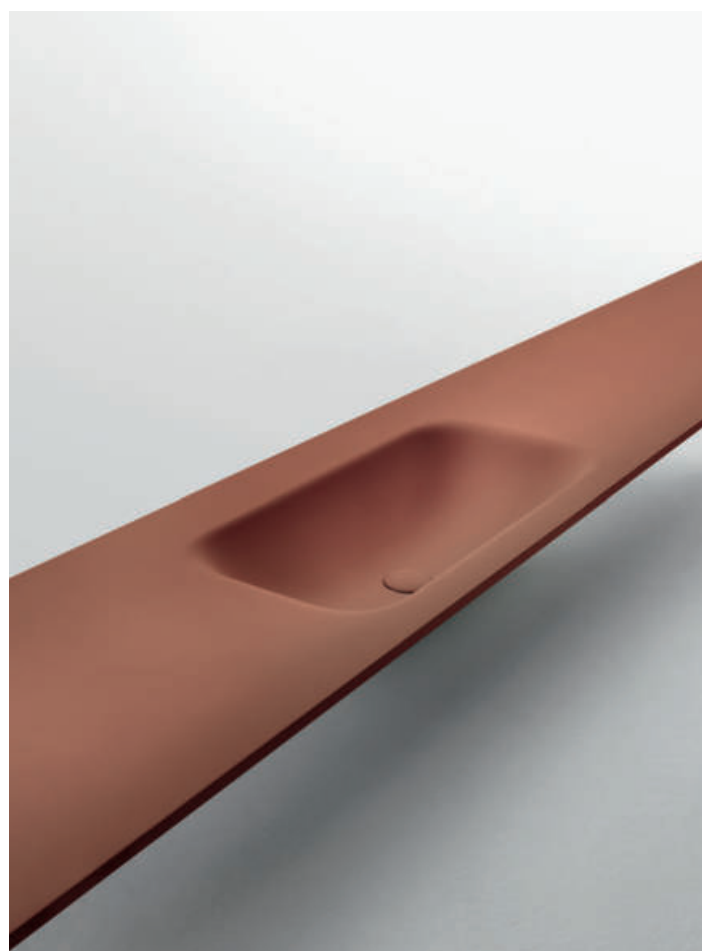

Altezza / Height (H)

1,5 - 12,5 cm

Profondità / Depth (P)

45 - 55 cm

Listino prezzi / Price list — p. 396

● Colori disponibili / Available colors — p. 45

ROUND SOFT DESIGN MICHAEL SCHMIDT

Piani con lavabo integrato in Cristalplant Bio Active. Finiture in foto:
dall'alto a sinistra Bianco opaco; Biscotto; Terra; Terracotta.
Tops with built-in basin in Cristalplant Bio Active. Finish in the photo:
from top left, Matt White; Cookie; Earth; Terracotta.