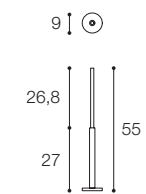

PORTA ROTOLI DESIGN VICTOR VASILEV

Porta rotoli da terra
Floor-standing toilet tissue holder

Larghezza / Length
12 cm

Altezza / Height
55 cm

Profondità / Depth
12 cm

Listino prezzi / Price list — p. 603

● Colori disponibili / Available colors — p. 350