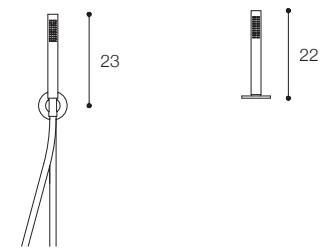

ACQUIFERO

Soffioni doccia /
Shower heads

Doccette / Hand showers

ACQUIFERO

Materiali e finiture /
Materials and finishings

Finiture su acciaio inox aisi 316 / Finishings on aisi 316 stainless steel

BN
Bianco Opaco
Matt White

NO
Nero Opaco
Matt Black

SP
Inox spazzolato
Brushed Inox

Finiture su acciaio inox aisi 316 / Finishings on aisi 316 stainless steel

BN
Bianco Opaco
Matt White

NO
Nero Opaco
Matt Black

SP
Inox spazzolato
Brushed Inox