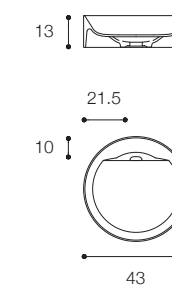

Brevettato / Patented

Larghezza / Length (L)
60 - 80 - 100 - 120 - 140 cm

Altezza / Height
12 cm

Profondità / Depth
45 cm

Listino prezzi / Price list — p. 429
Colori disponibili / Available colors — p. 91

Brevettato / Patented

Larghezza / Length (L)
80 - 100 - 120 cm

Altezza / Height
12 cm

Profondità / Depth
45 cm

Listino prezzi / Price list — p. 428

● Colori disponibili / Available colors — p. 91

FONTANA
DESIGN VICTOR VASILEV

Lavabo da appoggio in Cristalplant Bio Active
Countertop basin in Cristalplant Bio Active

Larghezza / Length
58 cm

Altezza / Height
13 cm

Profondità / Depth
37 cm

Listino prezzi / Price list — p. 433
Colori disponibili / Available colors — p. 91 ●

FONTANA
DESIGN VICTOR VASILEV

Lavabo da appoggio in Cristalplant Bio Active
Countertop basin in Cristalplant Bio Active

Larghezza / Length
43 cm

Altezza / Height
13 cm

Profondità / Depth
43 cm

Listino prezzi / Price list — p. 432
Colori disponibili / Available colors — p. 91 ●