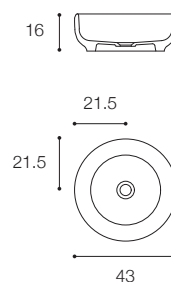

SCOOP
DESIGN MICHAEL SCHMIDT

Lavabo ovale sopra piano in Cristalplant Bio Active
Oval Cristalplant Bio Active countertop basin

Larghezza / Length
65 cm
Altezza / Height
15,5 cm
Profondità / Depth
39 cm

Listino prezzi / Price list — p. 431
Colori disponibili / Available colors — p. 91 ●