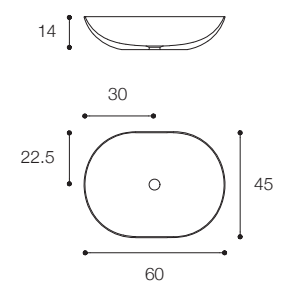

Brevettato / Patented

Larghezza / Length
43 cm

Altezza / Height
14 cm

Profondità / Depth
43 cm

Listino prezzi / Price list — p. 425

● Colori disponibili / Available colors — p. 91

CIOTOLA 59 DESIGN METRICA

Lavabo da appoggio ovale alto in Cristalplant Bio Active
spessore 4mm. Finitura in foto: Terra.
High oval countertop washbasin in Cristalplant Bio Active
4mm thick. Finish in photo: Earth.

Brevettato / Patented

Larghezza / Length
59 cm

Altezza / Height
17 cm

Profondità / Depth
39 cm

Listino prezzi / Price list — p. 426

● Colori disponibili / Available colors — p. 91

CIOTOLA 60 DESIGN METRICA

Lavabo da appoggio ovale in Cristalplant Bio Active
spessore 4mm. Finitura in foto: Grigio Exclusive.
Oval countertop washbasin in Cristalplant Bio Active
4mm thick. Finish in photo: Exclusive Grey.

Brevettato / Patented

Larghezza / Length
60 cm

Altezza / Height
14 cm

Profondità / Depth
45 cm

Listino prezzi / Price list — p. 425

● Colori disponibili / Available colors — p. 91

CIOTOLA 43 - CIOTOLA 60 DESIGN METRICA