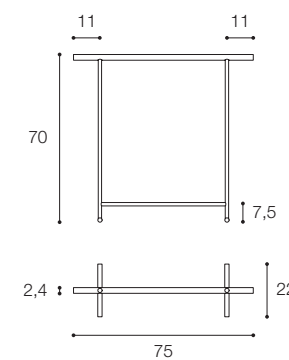

PORTA SALVIETTE FREESTANDING DESIGN VICTOR VASILEV

Porta salviette freestanding da terra.
Floor-standing towel bar.

Larghezza / Length
75 cm

Altezza / Height
70 cm

Profondità / Depth
22 cm

Listino prezzi / Price list — p. 602

● Colori disponibili / Available colors — p. 350