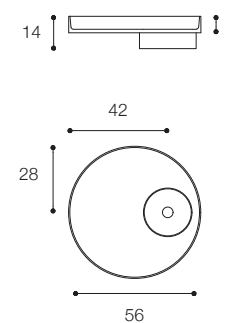

Larghezza / Length
56 cm

Altezza / Height
13,5 cm

Profondità / Depth
41 cm

Listino prezzi / Price list — p. 431

HANDMADE
DESIGN MICHAEL SCHMIDT

Lavabo da appoggio in Cristalplant Bio Active opaco
Matt Cristalplant Bio Active countertop basin

Larghezza / Length
44 cm

Altezza / Height
30 cm

Profondità / Depth
44 cm

Listino prezzi / Price list — p. 432

ECCESTRICO DESIGN VICTOR VASILEV

Lavabo da appoggio in Cristalplant Bio Active. Finiture in foto, pagine precedenti:
sinistra Ghiaia, destra dall'alto, Verde Comodoro; Biscotto; Nero.
Countertop washbasin in Cristalplant Bio Active. Finishes in photo, previous
pages: left, Gravel, from top right, Commodore Green; Cookie; Black.

Larghezza / Length
56 cm

Altezza / Height
14 cm

Profondità / Depth
56 cm

Listino prezzi / Price list — p. 435

● Colori disponibili / Available colors — p. 91

ECCESTRICO DESIGN VICTOR VASILEV

Lavabo da appoggio in marmo. Finiture in foto: marmo Nero Marquinia. Pagine precedenti: sinistra marmo Nero Marquinia, destra dall'alto, marmo Pietra Grey, marmo Grey Saint Laurent, marmo Rosso Levanto. Marble countertop washbasin. Finishes in photo: Nero Marquinia marble. Previous pages: left, Nero Marquinia marble, from top right, Grey Stone marble, Grey Saint Laurent marble, Levanto Red marble.

Larghezza / Length
56 cm

Altezza / Height
14 cm

Profondità / Depth
56 cm

Listino prezzi / Price list — p. 435

● Colori disponibili / Available colors — p. 91

Quattro.Zero D7H

Quattro.Zero D8H

Quattro.Zero D8J