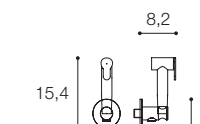

PORTA SCOPINO
DESIGN VICTOR VASILEV

Porta scopino da parete o da terra.
Wall-mounted or floor-standing toilet brush holder.

Larghezza / Length
6,4 / 8,6 cm

Altezza / Height
45 cm

Profondità / Depth
6,4 cm

Listino prezzi / Price list — p. 603
Colori disponibili / Available colors — p. 350 ●

IDROSCOPINO
DESIGN VICTOR VASILEV

Idroscopino da parete.
Wall-mounted hydrobrush.

Larghezza / Length
6,3 cm

Altezza / Height
15,4 cm

Profondità / Depth
8,2 cm

Listino prezzi / Price list — p. 602
Colori disponibili / Available colors — p. 350 ●