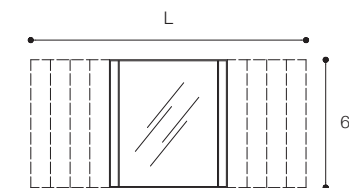

6L2

(L) 60 - 80 - 100 - 120
140 - 160 - 180 cm
(H) 65 cm
(P) 4,3 cm

Colori / Colors — p. 248 Listino / Price list — p. 520 ●