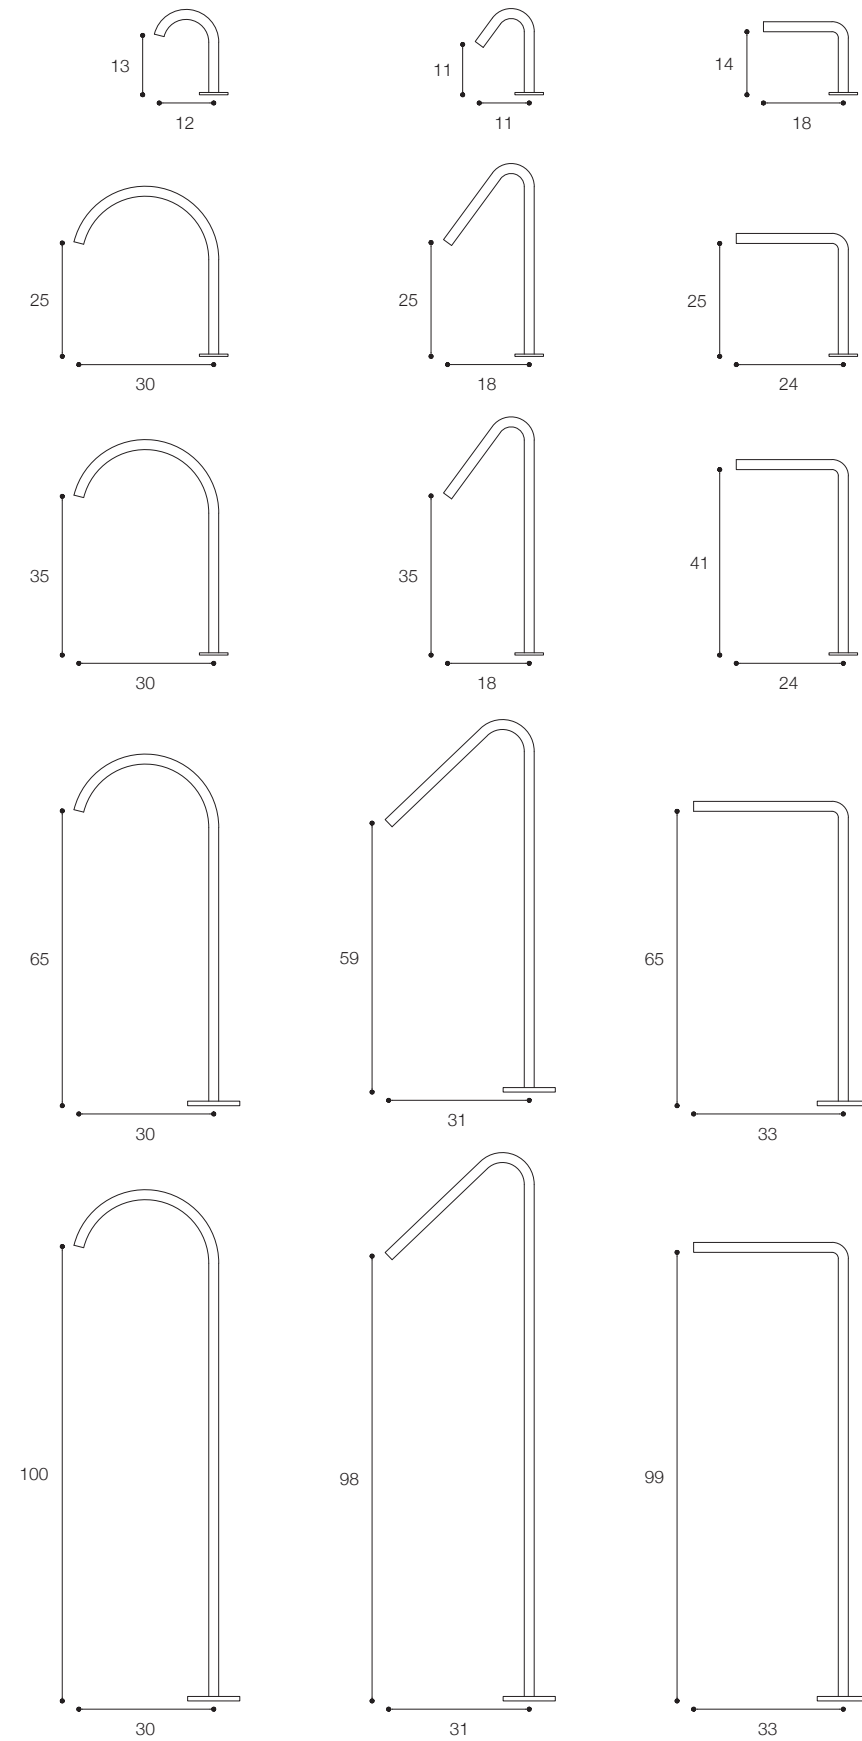

ACQUIFERO elements

Bocche di erogazione /
Spouts

Da sinistra a destra /
From left to right:

ARCO
UNO
ZERO