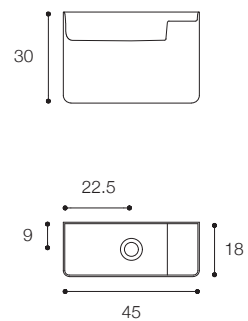

BAULETTO

DESIGN FALPER + SALVATORE INDRIOLO

Lavamani a parete in Cristalplant Bio Active.

Finitura in foto: Mango. Pagine precedenti: Curry.

Wall-mounted hand-wash basin in Cristalplant Bio Active.

Finishes in photo: Mango. Previous pages: Curry.

Brevettato / Patented

Larghezza / Length

45 cm

Altezza / Height

30 cm

Profondità / Depth

18 cm

Listino prezzi / Price list — p. 461

Colori disponibili / Available colors — p. 112 ●