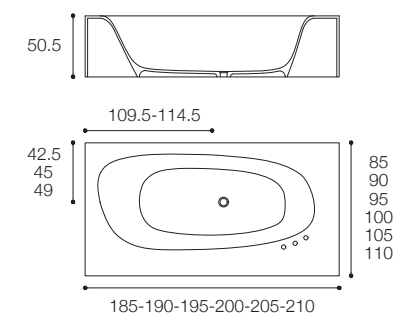

VASCAMISURA
DESIGN MICHAEL SCHMIDT

Vasca in Cristalplant Bio Active con mensola in legno
Finitura in foto: legno Bianco opaco
Bathtub in Cristalplant Bio Active with wood shelf.
Finish in photo: Matt White wood

Larghezza / Length
185 - 210 cm

Altezza / Height
50,5 cm

Profondità / Depth
105 - 110 cm

Listino prezzi / Price list — p. 482
Colori disponibili per mensola /
Available colors for shelf — p. 205

VASCAMISURA
DESIGN MICHAEL SCHMIDT

Vasca in Cristalplant Bio Active
Cristalplant Bio Active bathtub

Larghezza / Length
185 - 210 cm

Altezza / Height
50,5 cm

Profondità / Depth
85 - 110 cm

Listino prezzi / Price list — p. 481