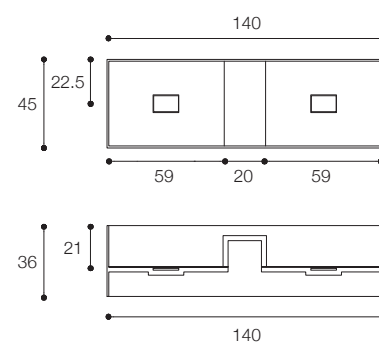

Larghezza / Length
80 cm

Altezza / Height
36 cm

Profondità / Depth
45 cm

Listino prezzi / Price list — p. 439

Colori disponibili / Available colors — p. 140 ●

MINIMUM H36

DESIGN VICTOR VASILEV

Lavabo da parete disponibile in marmo e in cemento.
 Finitura in foto: marmo Emperador dark.
 Wall-mounted washbasin available in marble and in cement.
 Finish in photo: Emperador Dark marble.

Larghezza / Length
60 cm

Altezza / Height
36 cm

Profondità / Depth
45 cm

Listino prezzi / Price list — p. 439

Colori disponibili / Available colors — p. 140 ●

MINIMUM H36

DESIGN VICTOR VASILEV

Lavabo da parete con piano di appoggio integrato, disponibile in marmo e in cemento.
 Finitura in foto: marmo Jolie Grey.
 Wall-mounted washbasin with built-in top, available in marble and in cement.
 Finish in photo: Jolie Grey marble.

Larghezza / Length
 140 cm

Altezza / Height
 36 cm

Profondità / Depth
 45 cm

Listino prezzi / Price list — p. 439

Colori disponibili / Available colors — p. 140 ●

ALA
DESIGN VICTOR VASILEV

Lavabo da parete in Cristalplant Bio Active
Wall mounted basin in Cristalplant Bio Active