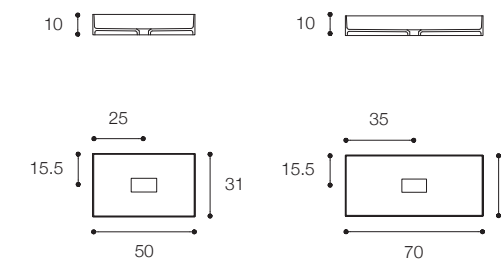

Larghezza / Length
 37 / 58 cm

Altezza / Height
 13 cm

Profondità / Depth
 37 cm

Listino prezzi / Price list — p. 430
 Colori disponibili / Available colors — p. 91 ●

QUATTRO.ZERO D8J

DESIGN METRICA

Lavabo da appoggio in Cristalplant Bio Active
 Countertop basin in Cristalplant Bio Active

Larghezza / Length
 50 / 70 cm

Altezza / Height
 10 cm

Profondità / Depth
 31 cm

Listino prezzi / Price list — p. 427
 Colori disponibili / Available colors — p. 91 ●

CIOTOLA 43 DESIGN METRICA

Lavabo da appoggio circolare in Cristalplant Bio Active spessore 4 mm. Finiture in foto: dall'alto Nero; Terracotta.
Circular countertop washbasin in Cristalplant Bio Active, 4 mm thick. Finishes in photo: from top, Black; Terracotta.