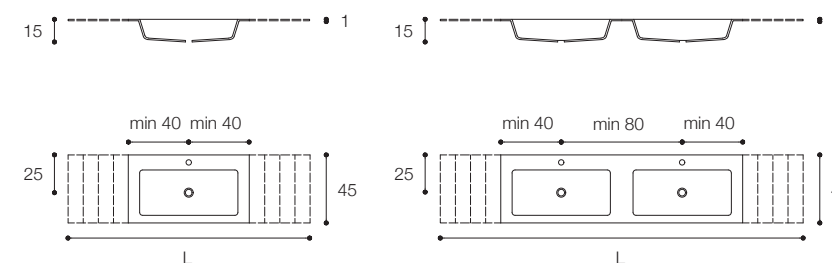

Larghezza / Length (L)
80-240 cm

Altezza / Height
1 cm

Profondità / Depth (P)
45 - 55 cm

Listino prezzi / Price list — p. 367

● Colori disponibili / Available colors — p. 26

VETRO DESIGN FALPER

Piani in vetro lucido con lavabi integrati
Finiture in foto: dall'alto a sinistra Terracotta; Ghiaia; Bianco
Glossy glass tops with built-in basins.
Finishes in photo: from top left, Terracotta; Gravel; White

Larghezza / Length (L)
80 - 240 cm

Altezza / Height
1 cm

Profondità / Depth (P)
45 - 55 cm

Listino prezzi / Price list — p. 367
● Colori disponibili / Available colors — p. 27

vetro - vetro satinato / satin glass