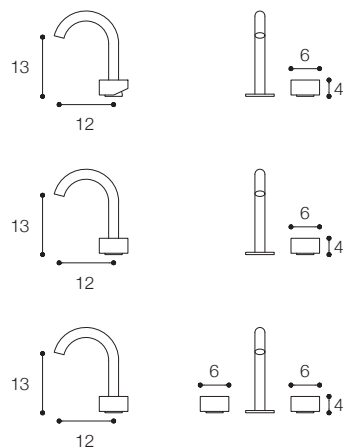

Materiale / Material

Acciaio inox aisi 316 /
Aisi 316 stainless steel

Lunghezza / Length
15 - 20 - 25 cm

Listino prezzi / Price list — p. 555 - 559
● Colori disponibili / Available colors — p. 297

MISCELATORE LAVABO DESIGN VICTOR VASILEV

Materiale / Material

Acciaio inox aisi 316 /
Aisi 316 stainless steel

Lunghezza / Length
12 - 30 cm

Altezza / Height
13 - 25 - 35 cm

Listino prezzi / Price list — p. 561 - 563
Colori disponibili / Available colors — p. 297 ●