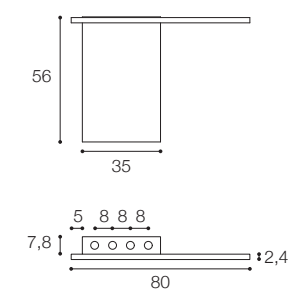

Lunghezza / Length
80 cm

Altezza / Height
56 cm

Profondità / Depth
7,8 cm

Listino prezzi / Price list — p. 597

● Colori disponibili / Available colors — p. 331