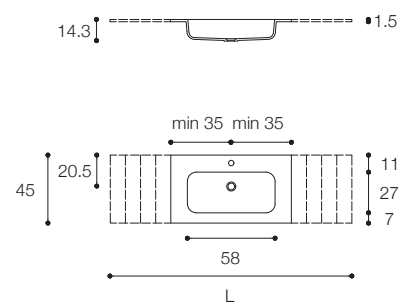

Piani con lavabo integrato in Ceramilux.
Tops with built-in basin in Ceramilux.

Larghezza / Length (L)
70 - 240 cm
120* - 140* cm
*Disponibili per lavabo doppio / Available for double basin

Altezza / Height
1,5 cm

Profondità / Depth
45 cm

Listino prezzi / Price list — p. 377

ROUNDLUX
DESIGN FALPER

Piani con lavabo integrato in Ceramilux.
Tops with built-in basins Ceramilux.

Larghezza / Length (L)
70 - 240 cm

Altezza / Height
1,5 cm

Profondità / Depth
45 cm

Listino prezzi / Price list — p. 381

MINI ROUNDLUX
DESIGN FALPER

Piani con lavabo integrato in Ceramilux.
Tops with built-in basins Ceramilux.

Larghezza / Length (L)
60 - 240 cm
120* - 140* cm
*Disponibili per lavabo doppio / Available for double basin

Altezza / Height
1,5 cm

Profondità / Depth
45 cm

Listino prezzi / Price list — p. 379

7.0
DESIGN METRICA

Piani con lavabo integrato in Ceramilux.
Tops with built-in basin in Ceramilux.

Larghezza / Length (L)
80 - 100 - 120 cm
140* cm
*Disponibili per lavabo doppio / Available for double basin