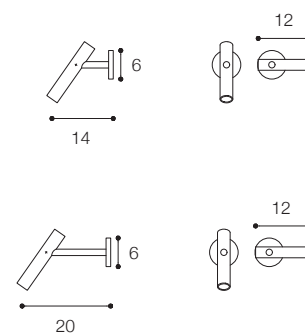

GRUPPO LAVABO PARETE A TRE FORI
DESIGN VICTOR VASILEV

Gruppo lavabo con bocca di erogazione da parete e comandi per acqua calda e fredda
Washbasin set with wall mounted spout and hot and cold flow controls

Materiale / Material

Acciaio inox aisi 316 /
Aisi 316 stainless steel

Lunghezza / Length
14 - 20 cm

Altezza / Height
6 cm

Listino prezzi / Price list — p. 541
Colori disponibili / Available colors — p. 321