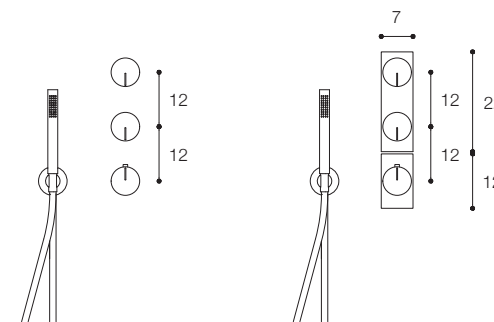

Materiale / Material

Acciaio inox aisi 316 /
Aisi 316 stainless steel

Lunghezza / Length
7 cm

Altezza / Height
34 cm

Listino prezzi / Price list — p. 570

● Colori disponibili / Available colors — p. 297