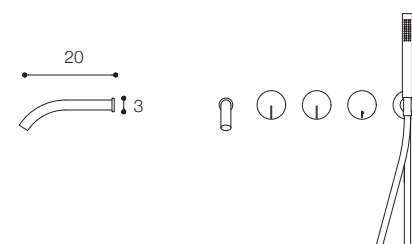

GRUPPO VASCA DA PARETE
DESIGN VICTOR VASILEV

Gruppo vasca con bocca di erogazione a terra con comando calda e fredda e doccetta con comando idroprogressivo a parete.
Wall-mounted bathtub set with hot and cold floor-mounted spout and hydroprogressive shower handset.

Materiale / Material
Acciaio inox aisi 316 /
Aisi 316 stainless steel

Lunghezza / Length
30 cm

Altezza / Height
65 cm

Listino prezzi / Price list — p. 569
Colori disponibili / Available colors — p. 297 ●