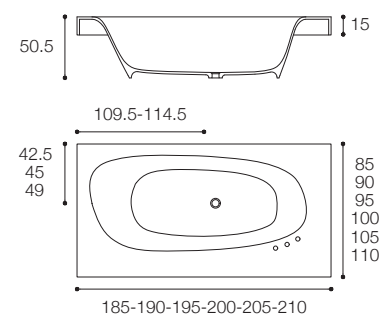

VASCAMISURA
DESIGN MICHAEL SCHMIDT

Vasca da incasso e semi incasso in Cristalplant Bio Active
Cristalplant Bio Active built-in and semi built-in bathtub

Larghezza / Length
185 - 210 cm

Altezza bordo / Edge Height
15 cm

Profondità / Depth
85 - 110 cm

Listino prezzi / Price list — p. 481