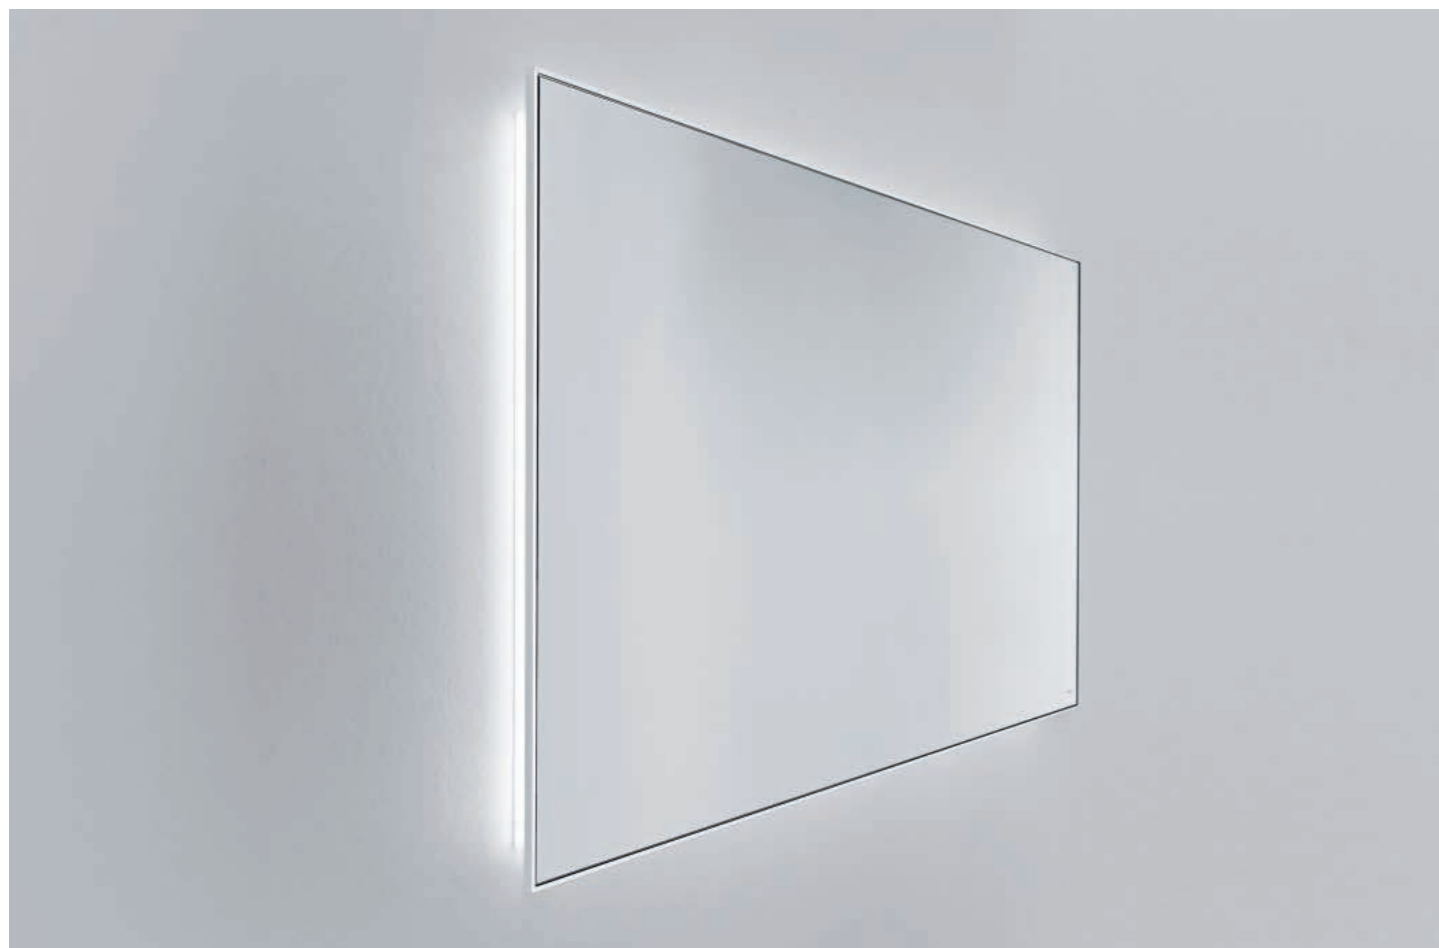

6T9

Ø 45 - 60 - 80 - 110 - 120 cm

Listino / Price list — p. 519

SPECCHIO CIRCOLARE CON BORDO ACIDATO DESIGN FALPER

Specchio circolare con retro illuminazione led e bordo perimetrale acidato.
Circular mirror with LED backlighting acid-etched glass border.

61E

(L) 40

(H) 80 - 120 - 150 - 180 cm

(P) 3 cm

Listino / Price list — p. 511

Specchiera equipaggiata con Oled da 6 Watt / 300 lumen a luce calda, intensa ma non abbagliante, ideale per il trucco.
Mirror equipped with 6 Watt Oled / 300 lumens of warm light, bright but not dazzling, ideal for makeup.

SPECCHIERE DESIGN FALPER

Specchi raggianti con illuminazione Oled
Mirrors with rounded corners with Oled lighting

6C8

(L) 40
(H) 80 - 120 - 150 - 180 cm
(P) 3 cm

Listino / Price list — p. 518

QUATTRO.ZERO

DESIGN METRICA

Specchiera con profili in alluminio verniciato o anodizzato, pannello in solidcore e retroilluminazione led (4000 k) sui 4 lati.
Mirror cabinet with painted or anodized aluminium frame, solidcore panel and led back lighting (4000 k) on 4 sides.