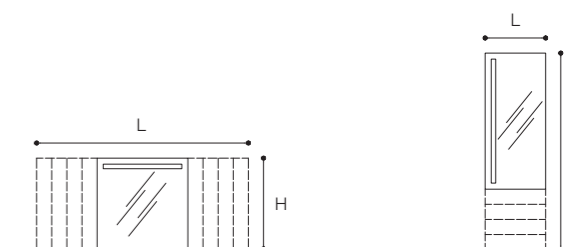

69U

(L) da / from 60 a / to 225 cm
(H) 60 - 75 cm

61J

(L) 40 - 60 - 75 cm
(H) 90 - 120 - 150 - 180 cm

Listino / Price list — p. 512 - 516

SPECCHI CON ILLUMINAZIONE OLED DESIGN FALPER

Specchiere con luce Oled laterale o centrale e illuminazione led sul piano lavabo.
Mirrors with side or central Oled and washbasin lighting.

61E

(L) 40

(H) 80 - 120 - 150 - 180 cm

(P) 3 cm

Listino / Price list — p. 511

Specchiera equipaggiata con Oled da 6 Watt / 300 lumen a luce calda, intensa ma non abbagliante, ideale per il trucco.
Mirror equipped with 6 Watt Oled / 300 lumens of warm light, bright but not dazzling, ideal for makeup.