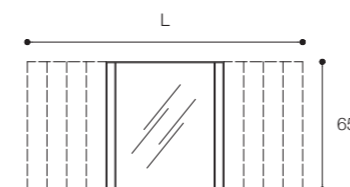

SPECCHIERE DESIGN FALPER

Specchi raggianti con illuminazione Oled
Mirrors with rounded corners with Oled lighting

6C8

(L) 40
(H) 80 - 120 - 150 - 180 cm
(P) 3 cm

Listino / Price list — p. 518

QUATTRO.ZERO

DESIGN METRICA

6L1

(L) 60 - 80 - 100 - 120
140 - 160 - 180 cm
(H) 65 cm
(P) 4,3 cm

Colori / Colors — p. 248 Listino / Price list — p. 520 ●

QUATTRO.ZERO

DESIGN METRICA

Specchiera con profili in alluminio verniciato o anodizzato, pannello in Solidcore e illuminazione frontale led.
Mirror cabinet with painted or anodized aluminium frame, Solidcore panel and led frontal lighting.

6L2

(L) 60 - 80 - 100 - 120
140 - 160 - 180 cm
(H) 65 cm
(P) 4,3 cm

Colori / Colors — p. 248 Listino / Price list — p. 520 ●

**SPECCHI IN CRISTALPLANT CON ILLUMINAZIONE LED /
CRISTALPLANT MIRRORS WITH LED LIGHTING**
DESIGN MICHAEL SCHMIDT