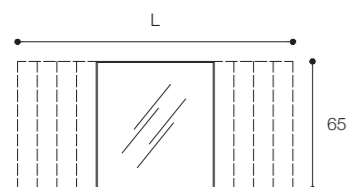

61E

(L) 40

(H) 80 - 120 - 150 - 180 cm

(P) 3 cm

Listino / Price list — p. 511

Specchiera equipaggiata con Oled da 6 Watt / 300 lumen a luce calda, intensa ma non abbagliante, ideale per il trucco.
Mirror equipped with 6 Watt Oled / 300 lumens of warm light, bright but not dazzling, ideal for makeup.

SPECCHIERE DESIGN FALPER

Specchi raggianti con illuminazione Oled
Mirrors with rounded corners with Oled lighting

6C8

(L) 40
(H) 80 - 120 - 150 - 180 cm
(P) 3 cm

Listino / Price list — p. 518

QUATTRO.ZERO

DESIGN METRICA

6L1

(L) 60 - 80 - 100 - 120
140 - 160 - 180 cm
(H) 65 cm
(P) 4,3 cm

Colori / Colors — p. 248 Listino / Price list — p. 520 ●

QUATTRO.ZERO

DESIGN METRICA

Specchiera con profili in alluminio verniciato o anodizzato, pannello in Solidcore e illuminazione frontale led.
Mirror cabinet with painted or anodized aluminium frame, Solidcore panel and led frontal lighting.