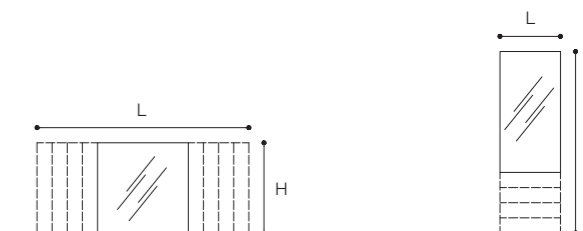

6T9

Ø 45 - 60 - 80 - 110 - 120 cm

Listino / Price list — p. 519

SPECCHIO CIRCOLARE CON BORDO ACIDATO DESIGN FALPER

Specchio circolare con retro illuminazione led e bordo perimetrale acidato.
Circular mirror with LED backlighting acid-etched glass border.

6FE
Ø 45 - 60 - 80 - 110 - 120 cm

Listino / Price list — p. 519

SPECCHI CON RETROILLUMINAZIONE DESIGN FALPER

Specchi a filo lucido con retro illuminazione led
Mirrors with straight edges with led back lighting

Optional - 69J
Interruttore touch con luce di cortesia
/ Touch switch with courtesy light

69C

(L) da / from 60 a / to 60 - 225 cm
(H) 60 - 75 cm

61E

(L) 40 - 60 - 75 cm
(H) 90 - 120 - 150 - 180 cm

Listino / Price list — p. 509 - 511

69U

(L) da / from 60 a / to 225 cm
(H) 60 - 75 cm

61J

(L) 40 - 60 - 75 cm
(H) 90 - 120 - 150 - 180 cm

Listino / Price list — p. 512 - 516

SPECCHI CON ILLUMINAZIONE OLED DESIGN FALPER

Specchiere con luce Oled laterale o centrale e illuminazione led sul piano lavabo.
Mirrors with side or central Oled and washbasin lighting.