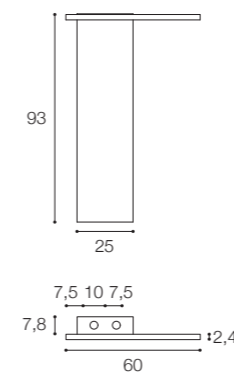

Lunghezza / Length
80 cm

Altezza / Height
56 cm

Profondità / Depth
7,8 cm

Listino prezzi / Price list — p. 597

● Colori disponibili / Available colors — p. 331

PORTA RUBINETTI DESIGN VICTOR VASILEV

Porta rubinetterie da parete per lavabo freestanding con porta salviette tubolare integrato. Finitura in foto: legno Noce Brown
Wall-mounted tap holder for freestanding washbasin with built-in tubular towel bar. Finish in photo: Brown Walnut wood

Lunghezza / Length
60 cm

Altezza / Height
93 cm

Profondità / Depth
7,8 cm

Listino prezzi / Price list — p. 597

● Colori disponibili / Available colors — p. 331

Porta Rubinetti

Porta Rubinetti

Laccati opachi e lucidi / Matt and glossy painted - Cat. 1 / 3