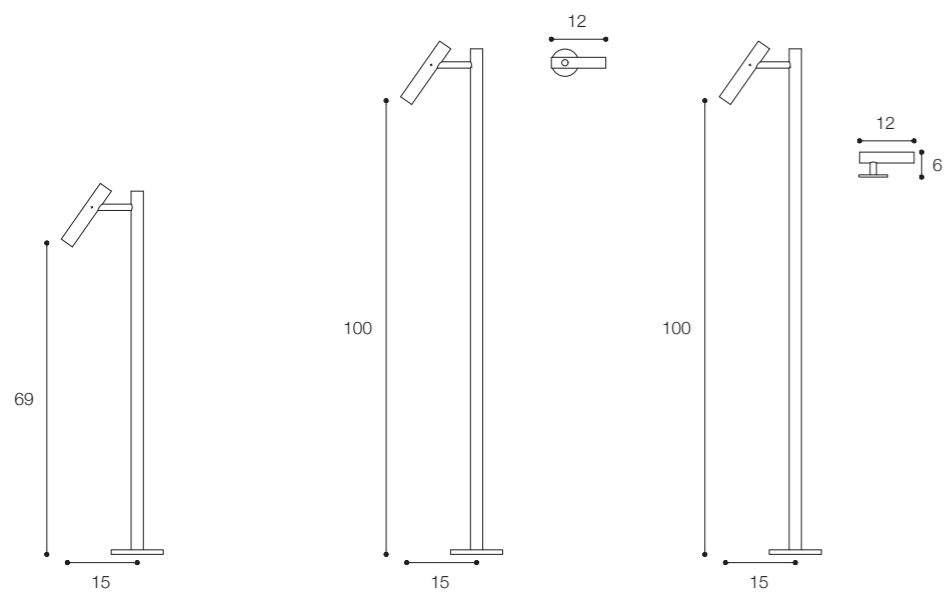

Gruppo bidet / Bidet set

Vasca terra / Floor mounted bathtub set   Lavabo freestanding / Freestanding washbasin set