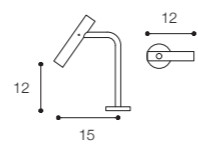

CILINDRO

Gruppo vasca /
Bathtub set

Vasca parete / Wall mounted

Bordo vasca / Bath mounted

CILINDRO

Rubinetteria completa /
Tap range

Gruppo doccia / Shower set

Gruppo bidet / Bidet set

Lunghezza / Length
80 cm

Altezza / Height
56 cm

Profondità / Depth
7,8 cm

Listino prezzi / Price list — p. 597

● Colori disponibili / Available colors — p. 331

PORTA RUBINETTI DESIGN VICTOR VASILEV

Porta rubinetterie da parete per lavabo freestanding con porta salviette tubolare integrato. Finitura in foto: legno Noce Brown
Wall-mounted tap holder for freestanding washbasin with built-in tubular towel bar. Finish in photo: Brown Walnut wood

Lunghezza / Length
60 cm

Altezza / Height
93 cm

Profondità / Depth
7,8 cm

Listino prezzi / Price list — p. 597

● Colori disponibili / Available colors — p. 331

Porta Rubinetti

Porta Rubinetti

Laccati opachi e lucidi / Matt and glossy painted - Cat. 1 / 3