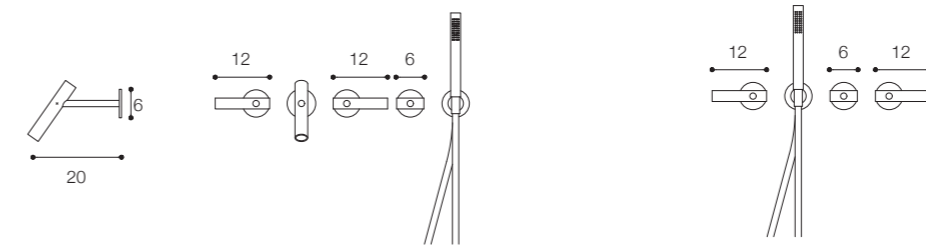

PORTA RUBINETTI TAP HOLDER

/ design VICTOR VASILEV

COMPLEMENTI / COMPLEMENTS

falper.

CILINDRO

Rubinetteria completa /
Tap range

Parete / Wall mounted

Piano / Deck mounted

CILINDRO

Gruppo vasca /
Bathtub set

Vasca parete / Wall mounted

Bordo vasca / Bath mounted

CILINDRO

Rubinetteria completa /
Tap range

Gruppo doccia / Shower set

Gruppo bidet / Bidet set

Lunghezza / Length
80 cm

Altezza / Height
56 cm

Profondità / Depth
7,8 cm

Listino prezzi / Price list — p. 597

● Colori disponibili / Available colors — p. 331

PORTA RUBINETTI DESIGN VICTOR VASILEV

Porta rubinetterie da parete per lavabo freestanding con porta salviette tubolare integrato. Finitura in foto: legno Noce Brown
Wall-mounted tap holder for freestanding washbasin with built-in tubular towel bar. Finish in photo: Brown Walnut wood

Lunghezza / Length
60 cm

Altezza / Height
93 cm

Profondità / Depth
7,8 cm

Listino prezzi / Price list — p. 597

● Colori disponibili / Available colors — p. 331

Porta Rubinetti

Porta Rubinetti

Laccati opachi e lucidi / Matt and glossy painted - Cat. 1 / 3