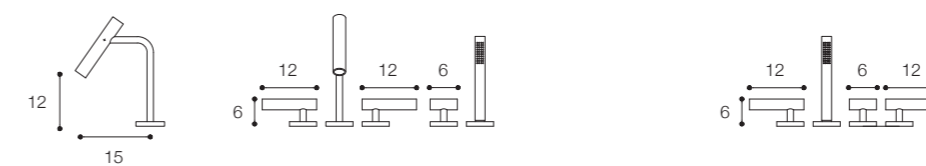

PORTA RUBINETTI TAP HOLDER

/ design VICTOR VASILEV

COMPLEMENTI / COMPLEMENTS

falper.

CILINDRO

Rubinetteria completa /
Tap range

Parete / Wall mounted

Piano / Deck mounted

CILINDRO

Gruppo vasca /
Bathtub set

Vasca parete / Wall mounted

Bordo vasca / Bath mounted

CILINDRO

Rubinetteria completa /
Tap range

Gruppo doccia / Shower set

Gruppo bidet / Bidet set

Lunghezza / Length
80 cm

Altezza / Height
56 cm

Profondità / Depth
7,8 cm

Listino prezzi / Price list — p. 597

● Colori disponibili / Available colors — p. 331

PORTA RUBINETTI DESIGN VICTOR VASILEV

Porta rubinetterie da parete per lavabo freestanding con porta salviette tubolare integrato. Finitura in foto: legno Noce Brown
Wall-mounted tap holder for freestanding washbasin with built-in tubular towel bar. Finish in photo: Brown Walnut wood

Lunghezza / Length
60 cm

Altezza / Height
93 cm

Profondità / Depth
7,8 cm

Listino prezzi / Price list — p. 597

● Colori disponibili / Available colors — p. 331

Porta Rubinetti

Porta Rubinetti

Laccati opachi e lucidi / Matt and glossy painted - Cat. 1 / 3