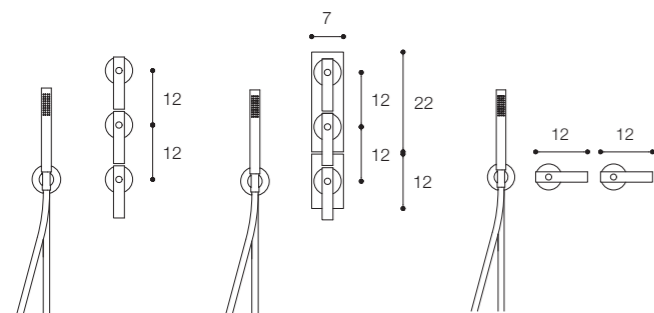

CILINDRO

Gruppo vasca /
Bathtub set

Vasca parete / Wall mounted

Bordo vasca / Bath mounted

CILINDRO

Rubinetteria completa /
Tap range

Gruppo doccia / Shower set

Gruppo bidet / Bidet set

Lunghezza / Length
80 cm

Altezza / Height
56 cm

Profondità / Depth
7,8 cm

Listino prezzi / Price list — p. 597

● Colori disponibili / Available colors — p. 331

PORTA RUBINETTI DESIGN VICTOR VASILEV

Porta rubinetterie da parete per lavabo freestanding con porta salviette tubolare integrato. Finitura in foto: legno Noce Brown
Wall-mounted tap holder for freestanding washbasin with built-in tubular towel bar. Finish in photo: Brown Walnut wood

Lunghezza / Length
60 cm

Altezza / Height
93 cm

Profondità / Depth
7,8 cm

Listino prezzi / Price list — p. 597

● Colori disponibili / Available colors — p. 331

Porta Rubinetti

Porta Rubinetti

Laccati opachi e lucidi / Matt and glossy painted - Cat. 1 / 3