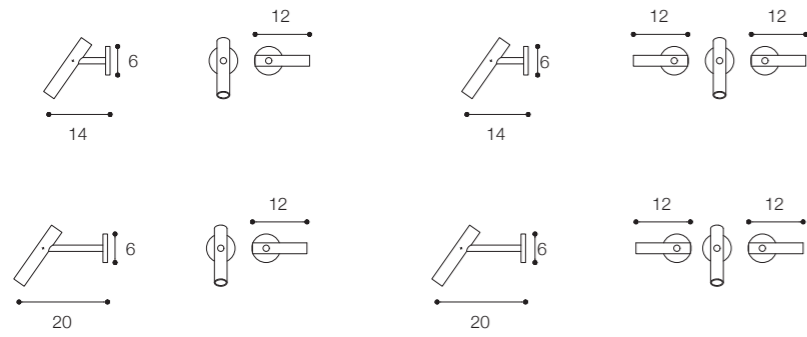

PORTA RUBINETTI TAP HOLDER

/ design VICTOR VASILEV

COMPLEMENTI / COMPLEMENTS

falper.

CILINDRO

Rubinetteria completa /
Tap range

Parete / Wall mounted

Piano / Deck mounted

CILINDRO

Gruppo vasca /
Bathtub set

Vasca parete / Wall mounted

Bordo vasca / Bath mounted

CILINDRO

Rubinetteria completa /
Tap range

Gruppo doccia / Shower set

Gruppo bidet / Bidet set

Lunghezza / Length
80 cm

Altezza / Height
56 cm

Profondità / Depth
7,8 cm

Listino prezzi / Price list — p. 597

● Colori disponibili / Available colors — p. 331

PORTA RUBINETTI DESIGN VICTOR VASILEV

Porta rubinetterie da parete per lavabo freestanding con porta salviette tubolare integrato. Finitura in foto: legno Noce Brown
Wall-mounted tap holder for freestanding washbasin with built-in tubular towel bar. Finish in photo: Brown Walnut wood

Lunghezza / Length
60 cm

Altezza / Height
93 cm

Profondità / Depth
7,8 cm

Listino prezzi / Price list — p. 597

● Colori disponibili / Available colors — p. 331

Porta Rubinetti

Porta Rubinetti

Laccati opachi e lucidi / Matt and glossy painted - Cat. 1 / 3