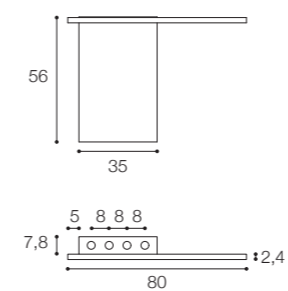

Lunghezza / Length
80 cm

Altezza / Height
56 cm

Profondità / Depth
7,8 cm

Listino prezzi / Price list — p. 597

● Colori disponibili / Available colors — p. 331

PORTA RUBINETTI DESIGN VICTOR VASILEV

Porta rubinetterie da parete per lavabo freestanding con porta salviette tubolare integrato. Finitura in foto: legno Noce Brown
Wall-mounted tap holder for freestanding washbasin with built-in tubular towel bar. Finish in photo: Brown Walnut wood

Lunghezza / Length
60 cm

Altezza / Height
93 cm

Profondità / Depth
7,8 cm

Listino prezzi / Price list — p. 597

● Colori disponibili / Available colors — p. 331

Porta Rubinetti

Porta Rubinetti

Laccati opachi e lucidi / Matt and glossy painted - Cat. 1 / 3