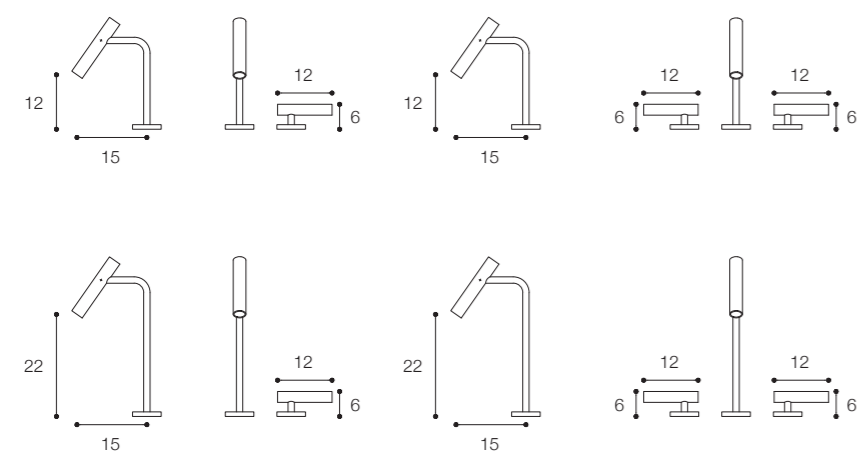

PORTA RUBINETTI TAP HOLDER

/ design VICTOR VASILEV

COMPLEMENTI / COMPLEMENTS

falper.

CILINDRO

Rubinetteria completa /
Tap range

Parete / Wall mounted

Piano / Deck mounted

CILINDRO

Gruppo vasca /
Bathtub set

Vasca parete / Wall mounted

Bordo vasca / Bath mounted

CILINDRO

Rubinetteria completa /
Tap range

Gruppo doccia / Shower set

Gruppo bidet / Bidet set

Lunghezza / Length
80 cm

Altezza / Height
56 cm

Profondità / Depth
7,8 cm

Listino prezzi / Price list — p. 597

● Colori disponibili / Available colors — p. 331

PORTA RUBINETTI DESIGN VICTOR VASILEV

Porta rubinetterie da parete per lavabo freestanding con porta salviette tubolare integrato. Finitura in foto: legno Noce Brown
Wall-mounted tap holder for freestanding washbasin with built-in tubular towel bar. Finish in photo: Brown Walnut wood

Lunghezza / Length
60 cm

Altezza / Height
93 cm

Profondità / Depth
7,8 cm

Listino prezzi / Price list — p. 597

● Colori disponibili / Available colors — p. 331

Porta Rubinetti

Porta Rubinetti

Laccati opachi e lucidi / Matt and glossy painted - Cat. 1 / 3