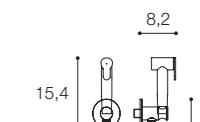

● Colori disponibili / Available colors — p. 350

**PORTA SCOPINO**  
DESIGN VICTOR VASILEV

Porta scopino da parete o da terra.  
Wall-mounted or floor-standing toilet brush holder.

Larghezza / Length  
6,4 / 8,6 cm

Altezza / Height  
45 cm

Profondità / Depth  
6,4 cm

Listino prezzi / Price list — p. 603  
Colori disponibili / Available colors — p. 350 ●

**IDROSCOPINO**  
DESIGN VICTOR VASILEV

Idroscopino da parete.  
Wall-mounted hydrobrush.

Larghezza / Length  
6,3 cm

Altezza / Height  
15,4 cm

Profondità / Depth  
8,2 cm

Listino prezzi / Price list — p. 602  
Colori disponibili / Available colors — p. 350 ●

## PORTA ROTOLI DESIGN VICTOR VASILEV

Porta rotoli da terra  
Floor-standing toilet tissue holder

Larghezza / Length  
12 cm

Altezza / Height  
55 cm

Profondità / Depth  
12 cm

Listino prezzi / Price list — p. 603