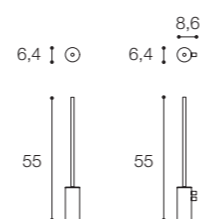

## PORTA SALVIETTE FREESTANDING DESIGN VICTOR VASILEV

Porta salviette freestanding da terra.  
Floor-standing towel bar.

Larghezza / Length  
75 cm

Altezza / Height  
70 cm

Profondità / Depth  
22 cm

Listino prezzi / Price list — p. 602

● Colori disponibili / Available colors — p. 350

**PORTA SCOPINO**  
DESIGN VICTOR VASILEV

Porta scopino da parete o da terra.  
Wall-mounted or floor-standing toilet brush holder.

Larghezza / Length  
6,4 / 8,6 cm

Altezza / Height  
45 cm

Profondità / Depth  
6,4 cm

Listino prezzi / Price list — p. 603  
Colori disponibili / Available colors — p. 350 ●

**IDROSCOPINO**  
DESIGN VICTOR VASILEV

Idroscopino da parete.  
Wall-mounted hydrobrush.

Larghezza / Length  
6,3 cm

Altezza / Height  
15,4 cm

Profondità / Depth  
8,2 cm

Listino prezzi / Price list — p. 602  
Colori disponibili / Available colors — p. 350 ●