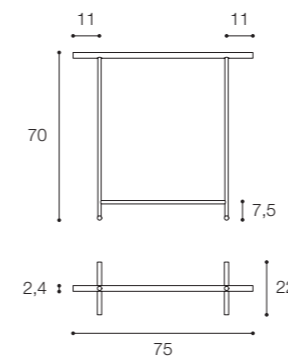

Lunghezza / Length  
 60 / 50 cm

Profondità / Depth  
 10,4 / 7,8 cm

Listino prezzi / Price list — p. 601  
 Colori disponibili / Available colors — p. 351 ●

Lunghezza / Length  
 60 / 50 cm

Profondità / Depth  
 10,4 / 7,8 cm

Listino prezzi / Price list — p. 600  
 Colori disponibili / Available colors — p. 351 ●

## PORTA SALVIETTE FREESTANDING DESIGN VICTOR VASILEV

Porta salviette freestanding da terra.  
Floor-standing towel bar.

Larghezza / Length  
75 cm

Altezza / Height  
70 cm

Profondità / Depth  
22 cm

Listino prezzi / Price list — p. 602

Larghezza / Length  
6,3 cm

Altezza / Height  
15,4 cm

Profondità / Depth  
8,2 cm

Listino prezzi / Price list — p. 602  
Colori disponibili / Available colors — p. 350 ●