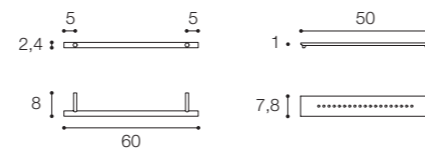

PORTA SALVIETTE CON DOSATORE

DESIGN VICTOR VASILEV

Porta salviette a parete tubolare con mensola porta oggetti e dosatore.
Finitura in foto: legno Noce Naturale
Wall-mounted tubular towel bar with shelf and dispenser.
Finish in photo: Natural Walnut wood

Lunghezza / Length
60 / 50 cm

Profondità / Depth
10,4 / 7,8 cm

Listino prezzi / Price list — p. 600
Colori disponibili / Available colors — p. 351 ●