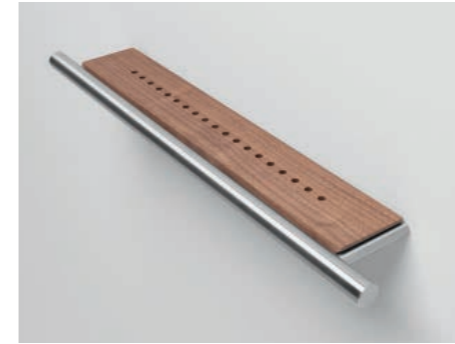

Porta salviette con mensola