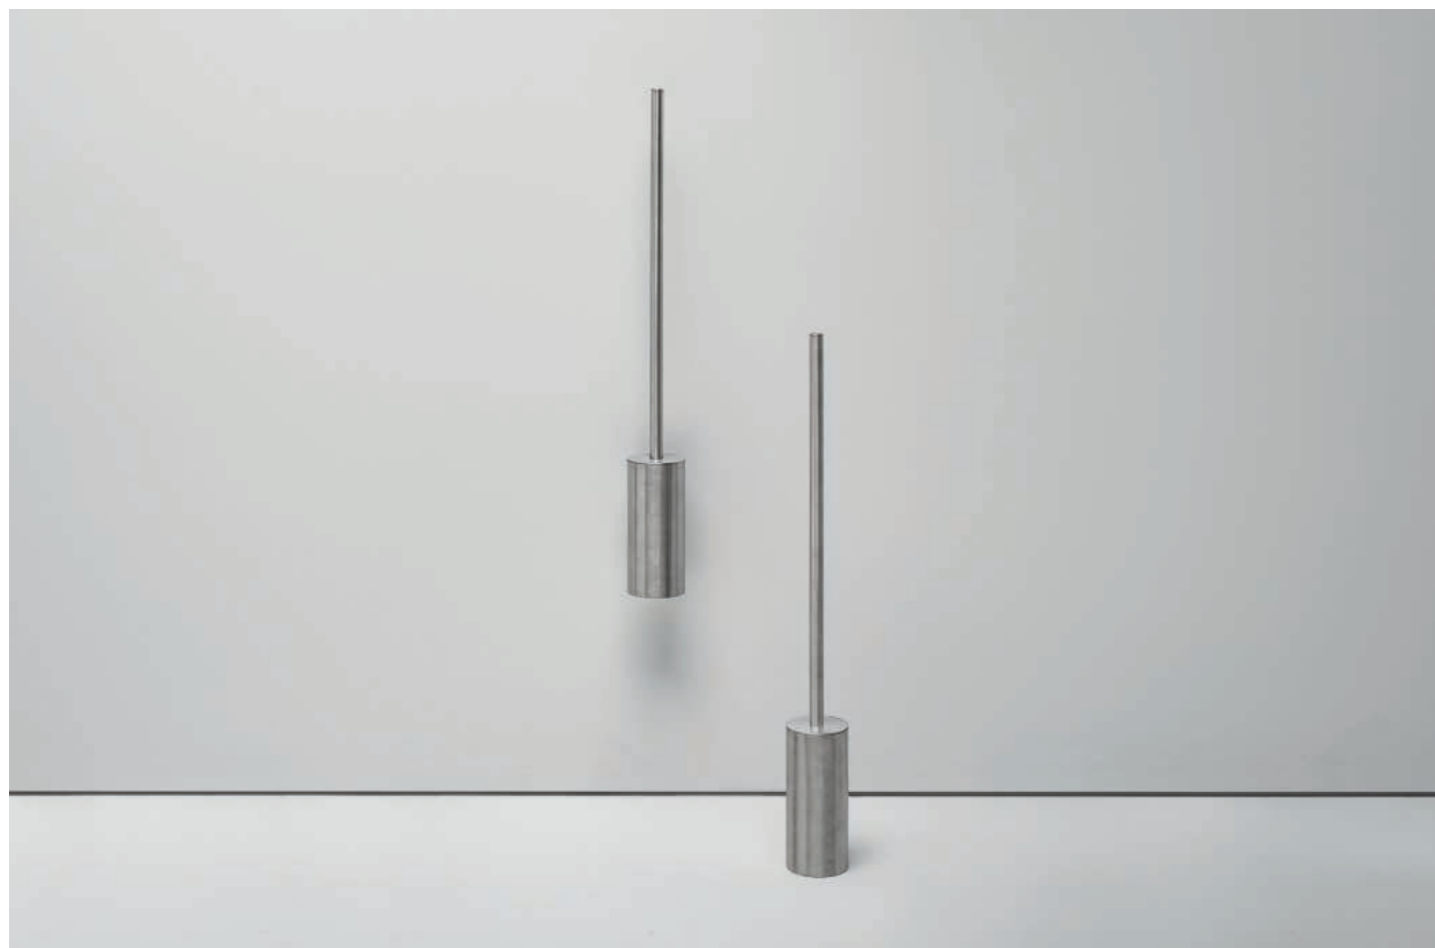

## PORTA SALVIETTE CON DOSATORE

DESIGN VICTOR VASILEV

Porta salviette a parete tubolare con mensola porta oggetti e dosatore.  
 Finitura in foto: legno Noce Naturale  
 Wall-mounted tubular towel bar with shelf and dispenser.  
 Finish in photo: Natural Walnut wood

## PORTA SALVIETTE FREESTANDING DESIGN VICTOR VASILEV

Porta salviette freestanding da terra.  
Floor-standing towel bar.

Larghezza / Length  
75 cm

Altezza / Height  
70 cm

Profondità / Depth  
22 cm

Listino prezzi / Price list — p. 602

● Colori disponibili / Available colors — p. 350

**PORTA SCOPINO**  
DESIGN VICTOR VASILEV

Porta scopino da parete o da terra.  
Wall-mounted or floor-standing toilet brush holder.

Larghezza / Length  
6,4 / 8,6 cm

Altezza / Height  
45 cm

Profondità / Depth  
6,4 cm

Listino prezzi / Price list — p. 603  
Colori disponibili / Available colors — p. 350 ●

**IDROSCOPINO**  
DESIGN VICTOR VASILEV

Idroscopino da parete.  
Wall-mounted hydrobrush.