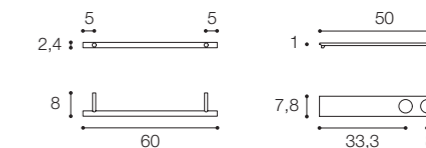

Lunghezza / Length  
 60 / 50 cm

Profondità / Depth  
 10,4 / 7,8 cm

Listino prezzi / Price list — p. 601  
 Colori disponibili / Available colors — p. 351 ●

## PORTA SALVIETTE CON DOSATORE

DESIGN VICTOR VASILEV

Porta salviette a parete tubolare con mensola porta oggetti e dosatore.  
 Finitura in foto: legno Noce Naturale  
 Wall-mounted tubular towel bar with shelf and dispenser.  
 Finish in photo: Natural Walnut wood

Lunghezza / Length  
 60 / 50 cm

Profondità / Depth  
 10,4 / 7,8 cm

Listino prezzi / Price list — p. 600  
 Colori disponibili / Available colors — p. 351 ●

Larghezza / Length  
6,3 cm

Altezza / Height  
15,4 cm

Profondità / Depth  
8,2 cm

Listino prezzi / Price list — p. 602  
Colori disponibili / Available colors — p. 350 ●