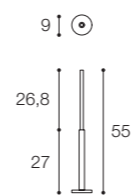

Altezza / Height  
45 cm

Profondità / Depth  
6,4 cm

Listino prezzi / Price list — p. 603  
Colori disponibili / Available colors — p. 350 ●

**IDROSCOPINO**  
DESIGN VICTOR VASILEV

Idroscopino da parete.  
Wall-mounted hydrobrush.

Larghezza / Length  
6,3 cm

Altezza / Height  
15,4 cm

Profondità / Depth  
8,2 cm

Listino prezzi / Price list — p. 602  
Colori disponibili / Available colors — p. 350 ●

## PORTA ROTOLI DESIGN VICTOR VASILEV

Porta rotoli da terra  
Floor-standing toilet tissue holder

Larghezza / Length  
12 cm

Altezza / Height  
55 cm

Profondità / Depth  
12 cm

Listino prezzi / Price list — p. 603