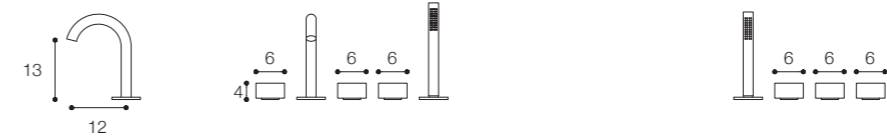

Bordo vasca / Bath mounted