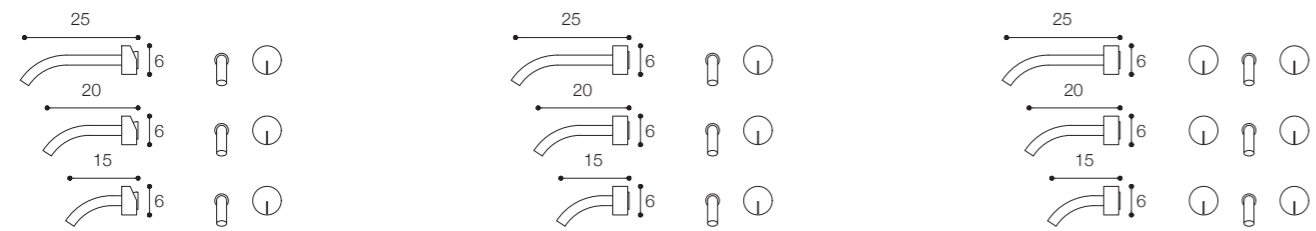

Materiale / Material

Acciaio inox aisi 316 /
Aisi 316 stainless steel

Lunghezza / Length
7 cm

Altezza / Height
34 cm

Listino prezzi / Price list — p. 570

● Colori disponibili / Available colors — p. 297

GRUPPO DOCCIA IDROPROGRESSIVO DA PARETE DESIGN VICTOR VASILEV

Gruppo doccia a parete con miscelatore idroprogressivo per soffione doccia e doccetta
Hydroprogressive wall mounted mixers with handspray and shower head

Materiale / Material

Acciaio inox aisi 316 /
Aisi 316 stainless steel

Listino prezzi / Price list — p. 571

● Colori disponibili / Available colors — p. 297

ACQUIFERO

Rubinetteria completa /
Tap range

Parete / Wall mounted

Piano / Deck mounted

ACQUIFERO

Gruppo vasca /
Bathtub set