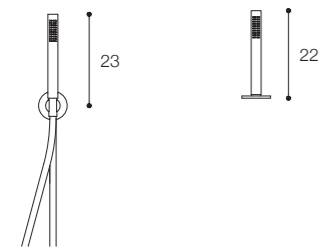

Doccette / Hand showers