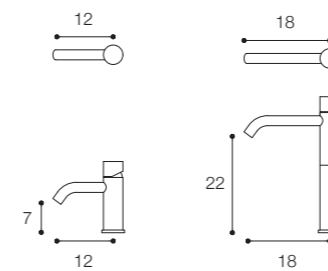

Lunghezza / Length
15 - 20 - 25 cm

Listino prezzi / Price list — p. 555 - 559

● Colori disponibili / Available colors — p. 297

MISCELATORE LAVABO DESIGN VICTOR VASILEV

Miscelatore lavabo monoforo
Single hole mixer

Materiale / Material

Acciaio inox aisi 316 /
Aisi 316 stainless steel

Lunghezza / Length
12 - 18 cm

Altezza / Height
7 / 22 cm

Listino prezzi / Price list — p. 565 - 566

● Colori disponibili / Available colors — p. 297

Lunghezza / Length
12 - 30 cm

Altezza / Height
13 - 25 - 35 cm

Listino prezzi / Price list — p. 561 - 563
Colori disponibili / Available colors — p. 297 ●

GRUPPO LAVABO DA PIANO
DESIGN VICTOR VASILEV

Gruppo lavabo da piano idroprogressivo, miscelatore o calda e fredda
Deck mounted washbasin set hydroprogressive, mixer or hot and cold

Materiale / Material

Acciaio inox aisi 316 /
Aisi 316 stainless steel

Lunghezza / Length
12 - 30 cm

Altezza / Height
13 - 25 - 35 cm

Listino prezzi / Price list — p. 561 - 563
Colori disponibili / Available colors — p. 297 ●