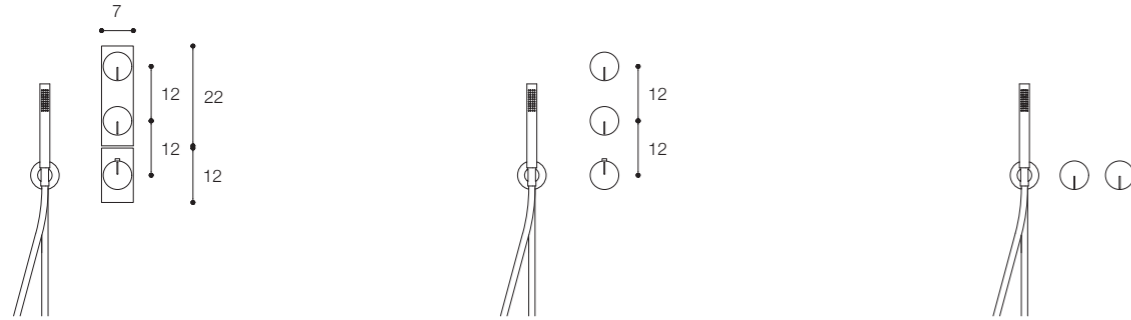

Vasca a parete / Wall mounted

Bordo vasca / Bath mounted

ACQUIFERO

Gruppo doccia /
Shower set

Gruppo doccia / Shower set

Bidet / Bidet

Optional ghiera a parete /
Optional wall plate cover flange

ACQUIFERO

Gruppo lavabo /
Washbasin set

monofori piano / single hole deck mounted mixer

monofori lavabo terra / single hole floor mounted mixers and spouts

ACQUIFERO elements

Bocche di erogazione /
Spouts

Da sinistra a destra /
From left to right: