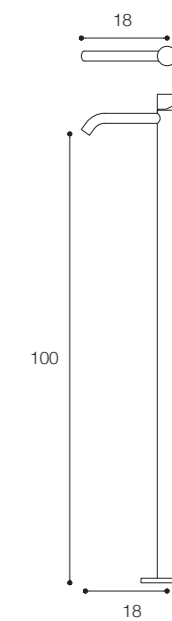

Materiale / Material

Acciaio inox aisi 316 /
Aisi 316 stainless steel

Lunghezza / Length
12 - 30 cm

Altezza / Height
13 - 25 - 35 cm

Listino prezzi / Price list — p. 561 - 563
Colori disponibili / Available colors — p. 297 ●

Materiale / Material

Acciaio inox aisi 316 /
Aisi 316 stainless steel

Lunghezza / Length
30 cm

Altezza / Height
100 cm

Listino / Price list — p. 564 - 565
Colori / Colors — p. 297 ●

MISCELATORE LAVABO DA PAVIMENTO
DESIGN VICTOR VASILEV

Miscelatore lavabo da pavimento
Floor mounted mixer

Materiale / Material

Acciaio inox aisi 316 /
Aisi 316 stainless steel

Lunghezza / Length
18 cm

Altezza / Height
100 cm

Listino prezzi / Price list — p. 566
Colori disponibili / Available colors — p. 297 ●

Materiale / Material

Acciaio inox aisi 316 /
Aisi 316 stainless steel

Lunghezza / Length
12 cm

Altezza / Height
13 cm

Listino prezzi / Price list — p. 568

● Colori disponibili / Available colors — p. 297

acquifero zero