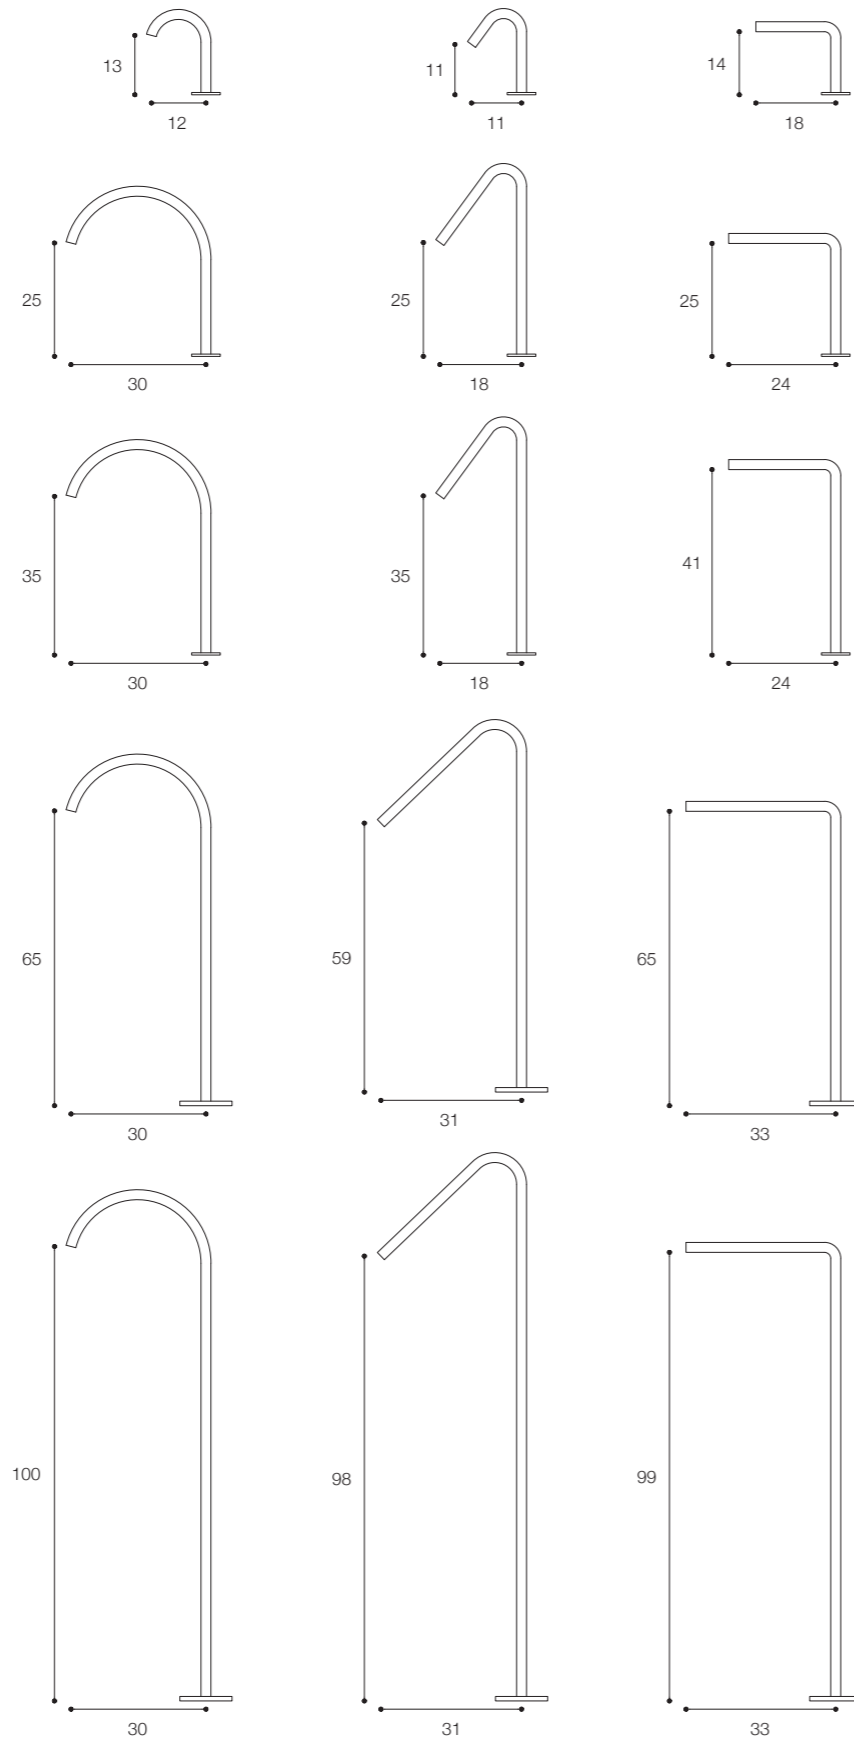

ACQUIFERO elements

Bocche di erogazione /
Spouts

Da sinistra a destra /
From left to right:

ARCO
UNO
ZERO