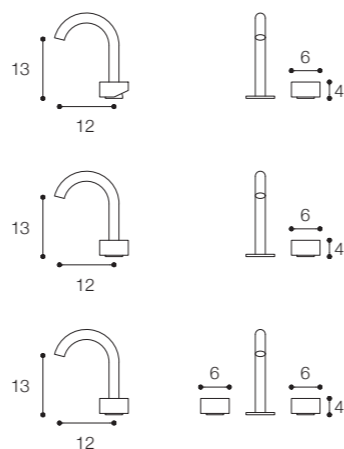

Materiale / Material

Acciaio inox aisi 316 /
Aisi 316 stainless steel

Lunghezza / Length
12 - 18 cm

Altezza / Height
7 / 22 cm

Listino prezzi / Price list — p. 565 - 566

● Colori disponibili / Available colors — p. 297

GRUPPO LAVABO DA PIANO
DESIGN VICTOR VASILEV

Gruppo lavabo da piano idroprogressivo, miscelatore o calda e fredda
Deck mounted washbasin set hydroprogressive, mixer or hot and cold

Materiale / Material

Acciaio inox aisi 316 /
Aisi 316 stainless steel

Lunghezza / Length
12 - 30 cm

Altezza / Height
13 - 25 - 35 cm

Listino prezzi / Price list — p. 561 - 563
Colori disponibili / Available colors — p. 297 ●

GRUPPO LAVABO DA PIANO
DESIGN VICTOR VASILEV

Gruppo lavabo da piano idroprogressivo, miscelatore o calda e fredda
Deck mounted washbasin set hydroprogressive, mixer or hot and cold

Materiale / Material

Acciaio inox aisi 316 /
Aisi 316 stainless steel

Lunghezza / Length
12 - 30 cm

Altezza / Height
13 - 25 - 35 cm

Listino prezzi / Price list — p. 561 - 563
Colori disponibili / Available colors — p. 297 ●