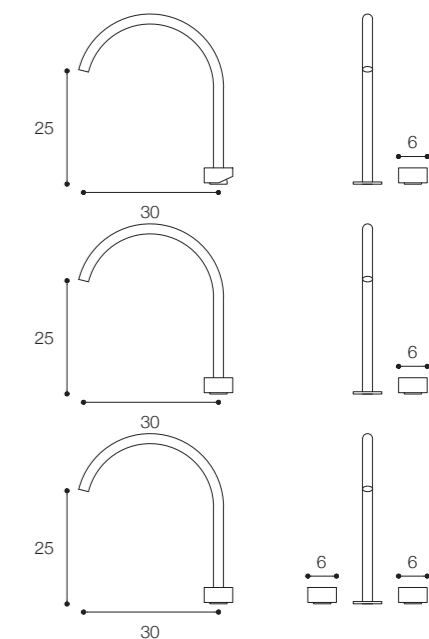

Materiale / Material

Acciaio inox aisi 316 /
Aisi 316 stainless steel

Lunghezza / Length
12 - 18 cm

Altezza / Height
7 / 22 cm

Listino prezzi / Price list — p. 565 - 566

● Colori disponibili / Available colors — p. 297

Lunghezza / Length
12 - 30 cm

Altezza / Height
13 - 25 - 35 cm

Listino prezzi / Price list — p. 561 - 563
Colori disponibili / Available colors — p. 297 ●

GRUPPO LAVABO DA PIANO
DESIGN VICTOR VASILEV

Gruppo lavabo da piano idroprogressivo, miscelatore o calda e fredda
Deck mounted washbasin set hydroprogressive, mixer or hot and cold

Materiale / Material

Acciaio inox aisi 316 /
Aisi 316 stainless steel

Lunghezza / Length
12 - 30 cm

Altezza / Height
13 - 25 - 35 cm

Listino prezzi / Price list — p. 561 - 563
Colori disponibili / Available colors — p. 297 ●

Materiale / Material

Acciaio inox aisi 316 /
Aisi 316 stainless steel

Lunghezza / Length
30 cm

Altezza / Height
100 cm

Listino / Price list — p. 564 - 565
Colori / Colors — p. 297 ●

MISCELATORE LAVABO DA PAVIMENTO
DESIGN VICTOR VASILEV