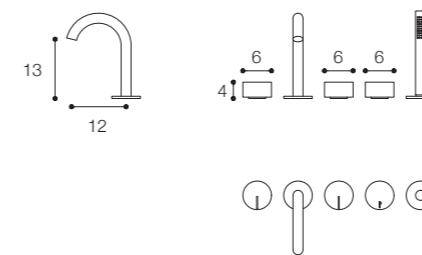

Materiale / Material

Acciaio inox aisi 316 /
Aisi 316 stainless steel

Lunghezza / Length
30 cm

Altezza / Height
100 cm

Listino / Price list — p. 564 - 565
Colori / Colors — p. 297 ●

MISCELATORE LAVABO DA PAVIMENTO
DESIGN VICTOR VASILEV

Miscelatore lavabo da pavimento
Floor mounted mixer

Materiale / Material

Acciaio inox aisi 316 /
Aisi 316 stainless steel

Lunghezza / Length
18 cm

Altezza / Height
100 cm

Listino prezzi / Price list — p. 566
Colori disponibili / Available colors — p. 297 ●

Materiale / Material

Acciaio inox aisi 316 /
Aisi 316 stainless steel

Lunghezza / Length
12 cm

Altezza / Height
13 cm

Listino prezzi / Price list — p. 568

● Colori disponibili / Available colors — p. 297

acquifero zero