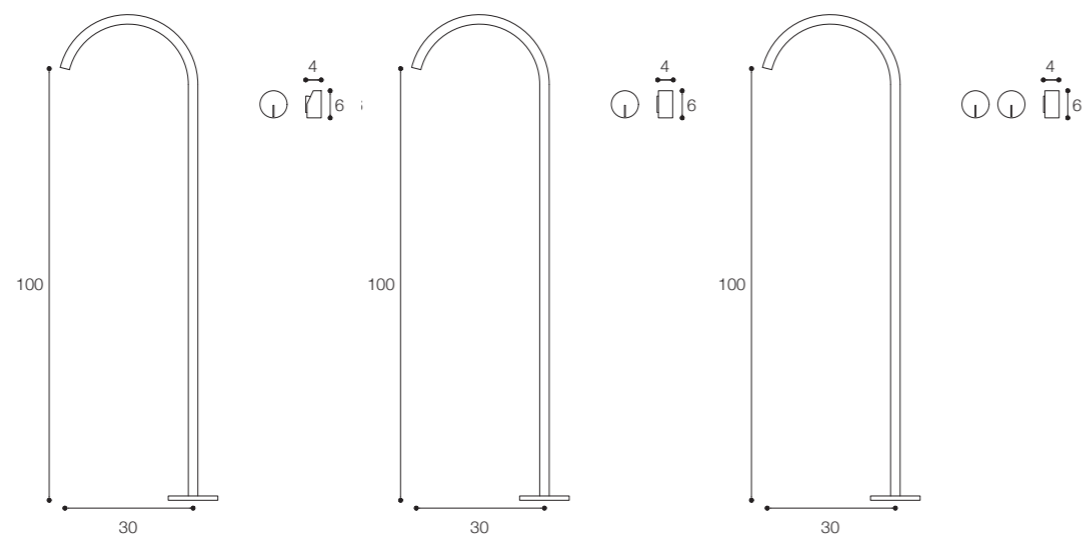

Lunghezza / Length
12 - 30 cm

Altezza / Height
13 - 25 - 35 cm

Listino prezzi / Price list — p. 561 - 563
Colori disponibili / Available colors — p. 297 ●

GRUPPO LAVABO DA PIANO
DESIGN VICTOR VASILEV

Gruppo lavabo da piano idroprogressivo, miscelatore o calda e fredda
Deck mounted washbasin set hydroprogressive, mixer or hot and cold

Materiale / Material

Acciaio inox aisi 316 /
Aisi 316 stainless steel

Lunghezza / Length
12 - 30 cm

Altezza / Height
13 - 25 - 35 cm

Listino prezzi / Price list — p. 561 - 563
Colori disponibili / Available colors — p. 297 ●

Materiale / Material

Acciaio inox aisi 316 /
Aisi 316 stainless steel

Lunghezza / Length
30 cm

Altezza / Height
100 cm

Listino / Price list — p. 564 - 565
Colori / Colors — p. 297 ●

MISCELATORE LAVABO DA PAVIMENTO
DESIGN VICTOR VASILEV

Materiale / Material

Acciaio inox aisi 316 /
Aisi 316 stainless steel

Lunghezza / Length
30 cm

Altezza / Height
65 cm

Listino prezzi / Price list — p. 568

● Colori disponibili / Available colors — p. 297

GRUPPO VASCA DA PARETE
DESIGN VICTOR VASILEV