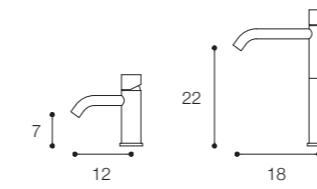

ACQUIFERO

Gruppo lavabo /
Washbasin set

monofori piano / single hole deck mounted mixer