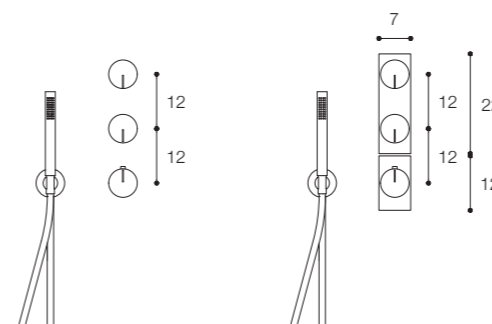

Lunghezza / Length
20 cm

Listino prezzi / Price list — p. 569
Colori disponibili / Available colors — p. 297 ●

GRUPPO VASCA DA PARETE
DESIGN VICTOR VASILEV

Gruppo vasca con bocca di erogazione a terra con comando calda e fredda e doccetta con comando idroprogressivo a parete.
Wall-mounted bathtub set with hot and cold floor-mounted spout and hydroprogressive shower handset.

Materiale / Material
Acciaio inox aisi 316 /
Aisi 316 stainless steel

Lunghezza / Length
30 cm

Altezza / Height
65 cm

Listino prezzi / Price list — p. 569
Colori disponibili / Available colors — p. 297 ●

versione con piastre
ispezionabili per filtri
termostatico /
version with plates for
thermostatic filters inspection

GRUPPO DOCCIA TERMOSTATICO DA PARETE DESIGN VICTOR VASILEV

Gruppo doccia a parete con miscelatore termostatico a due vie per soffione doccia e doccetta
Wall mounted thermostatic valve with handspray and shower head

Materiale / Material

Acciaio inox aisi 316 /
Aisi 316 stainless steel

Lunghezza / Length
7 cm

Altezza / Height
34 cm

Listino prezzi / Price list — p. 570

● Colori disponibili / Available colors — p. 297

GRUPPO DOCCIA IDROPROGRESSIVO DA PARETE DESIGN VICTOR VASILEV