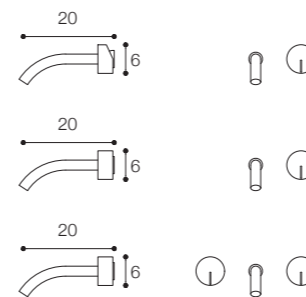

Materiale / Material

Acciaio inox aisi 316 /
Aisi 316 stainless steel

Lunghezza / Length
15 - 20 - 25 cm

Listino prezzi / Price list — p. 555 - 559

● Colori disponibili / Available colors — p. 297