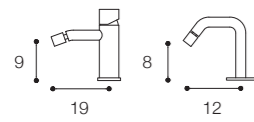

Materiale / Material

Acciaio inox aisi 316 /
Aisi 316 stainless steel

Lunghezza / Length
7 cm

Altezza / Height
34 cm

Listino prezzi / Price list — p. 570

● Colori disponibili / Available colors — p. 297

GRUPPO DOCCIA IDROPROGRESSIVO DA PARETE DESIGN VICTOR VASILEV

Vasca a parete / Wall mounted

Bordo vasca / Bath mounted

ACQUIFERO

Gruppo doccia /
Shower set

Gruppo doccia / Shower set

Bidet / Bidet

Optional ghiera a parete /
Optional wall plate cover flange

ACQUIFERO

Gruppo lavabo /
Washbasin set

monofori piano / single hole deck mounted mixer

monofori lavabo terra / single hole floor mounted mixers and spouts

ACQUIFERO elements

Bocche di erogazione /
Spouts

Da sinistra a destra /
From left to right: