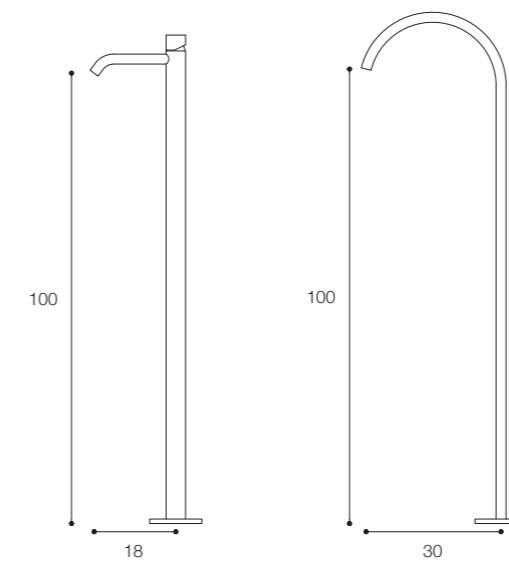

ACQUIFERO

Gruppo lavabo /
Washbasin set

monofori piano / single hole deck mounted mixer

monofori lavabo terra / single hole floor mounted mixers and spouts