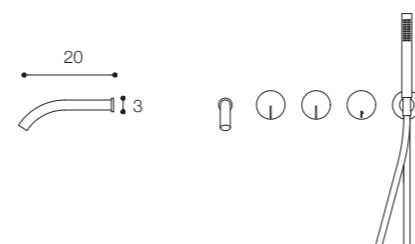

GRUPPO VASCA DA PARETE
DESIGN VICTOR VASILEV

Gruppo vasca con bocca di erogazione a terra con comando calda e fredda e doccetta con comando idroprogressivo a parete.
Wall-mounted bathtub set with hot and cold floor-mounted spout and hydroprogressive shower handset.

Materiale / Material
Acciaio inox aisi 316 /
Aisi 316 stainless steel

Lunghezza / Length
30 cm

Altezza / Height
65 cm

Listino prezzi / Price list — p. 569
Colori disponibili / Available colors — p. 297 ●