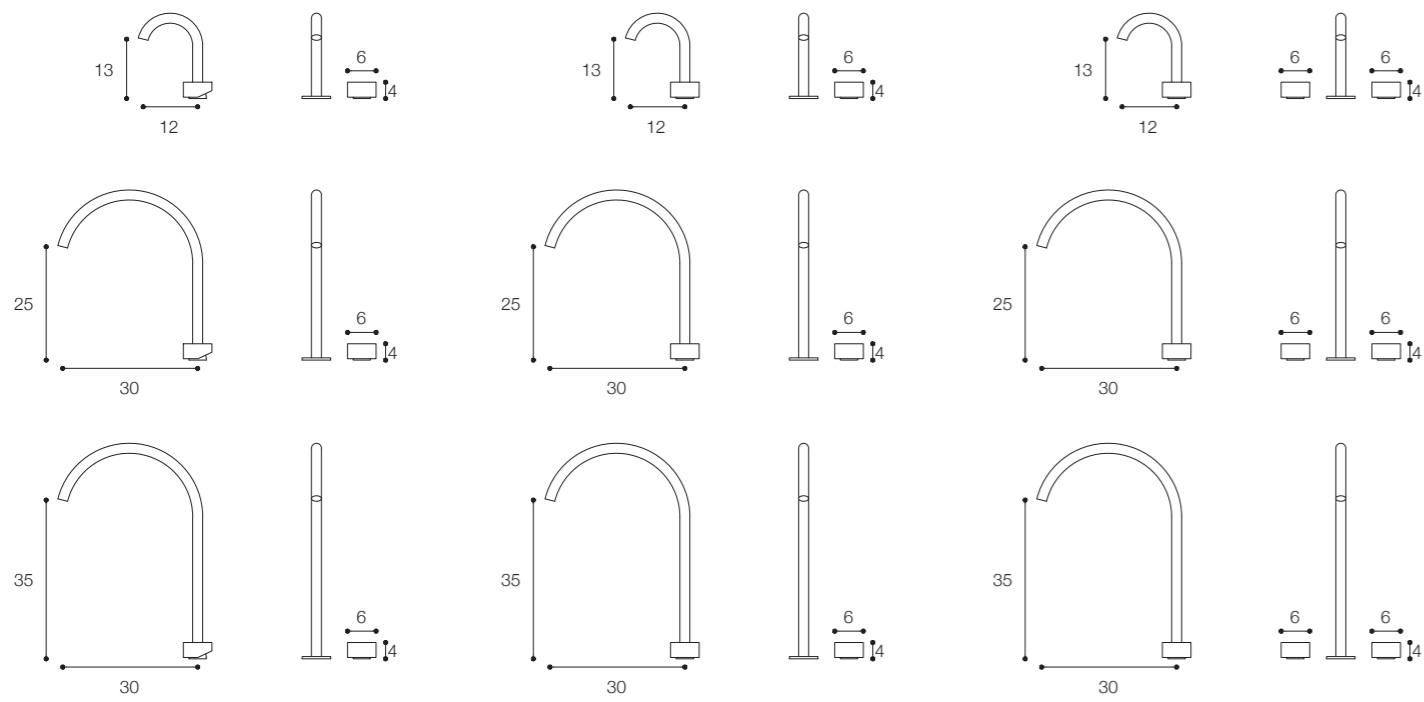

Materiale / Material

Acciaio inox aisi 316 /
Aisi 316 stainless steel

Lunghezza / Length
7 cm

Altezza / Height
34 cm

Listino prezzi / Price list — p. 570

● Colori disponibili / Available colors — p. 297

GRUPPO DOCCIA IDROPROGRESSIVO DA PARETE DESIGN VICTOR VASILEV

Gruppo doccia a parete con miscelatore idroprogressivo per soffione doccia e doccetta
Hydroprogressive wall mounted mixers with handspray and shower head

Materiale / Material

Acciaio inox aisi 316 /
Aisi 316 stainless steel

Listino prezzi / Price list — p. 571

● Colori disponibili / Available colors — p. 297

ACQUIFERO

Rubinetteria completa /
Tap range

Parete / Wall mounted

Piano / Deck mounted

ACQUIFERO

Gruppo vasca /
Bathtub set

Vasca a parete / Wall mounted

Bordo vasca / Bath mounted

ACQUIFERO

Gruppo doccia /
Shower set

Gruppo doccia / Shower set

Bidet / Bidet

Optional ghiera a parete /
Optional wall plate cover flange

ACQUIFERO