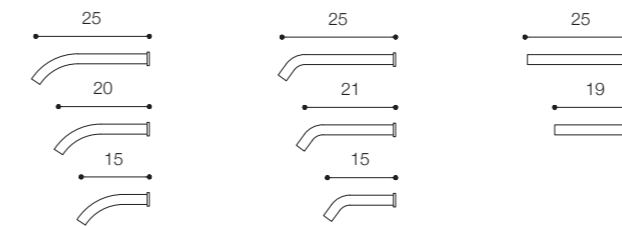

ACQUIFERO elements

Bocche di erogazione a parete /
Wall mounted spouts